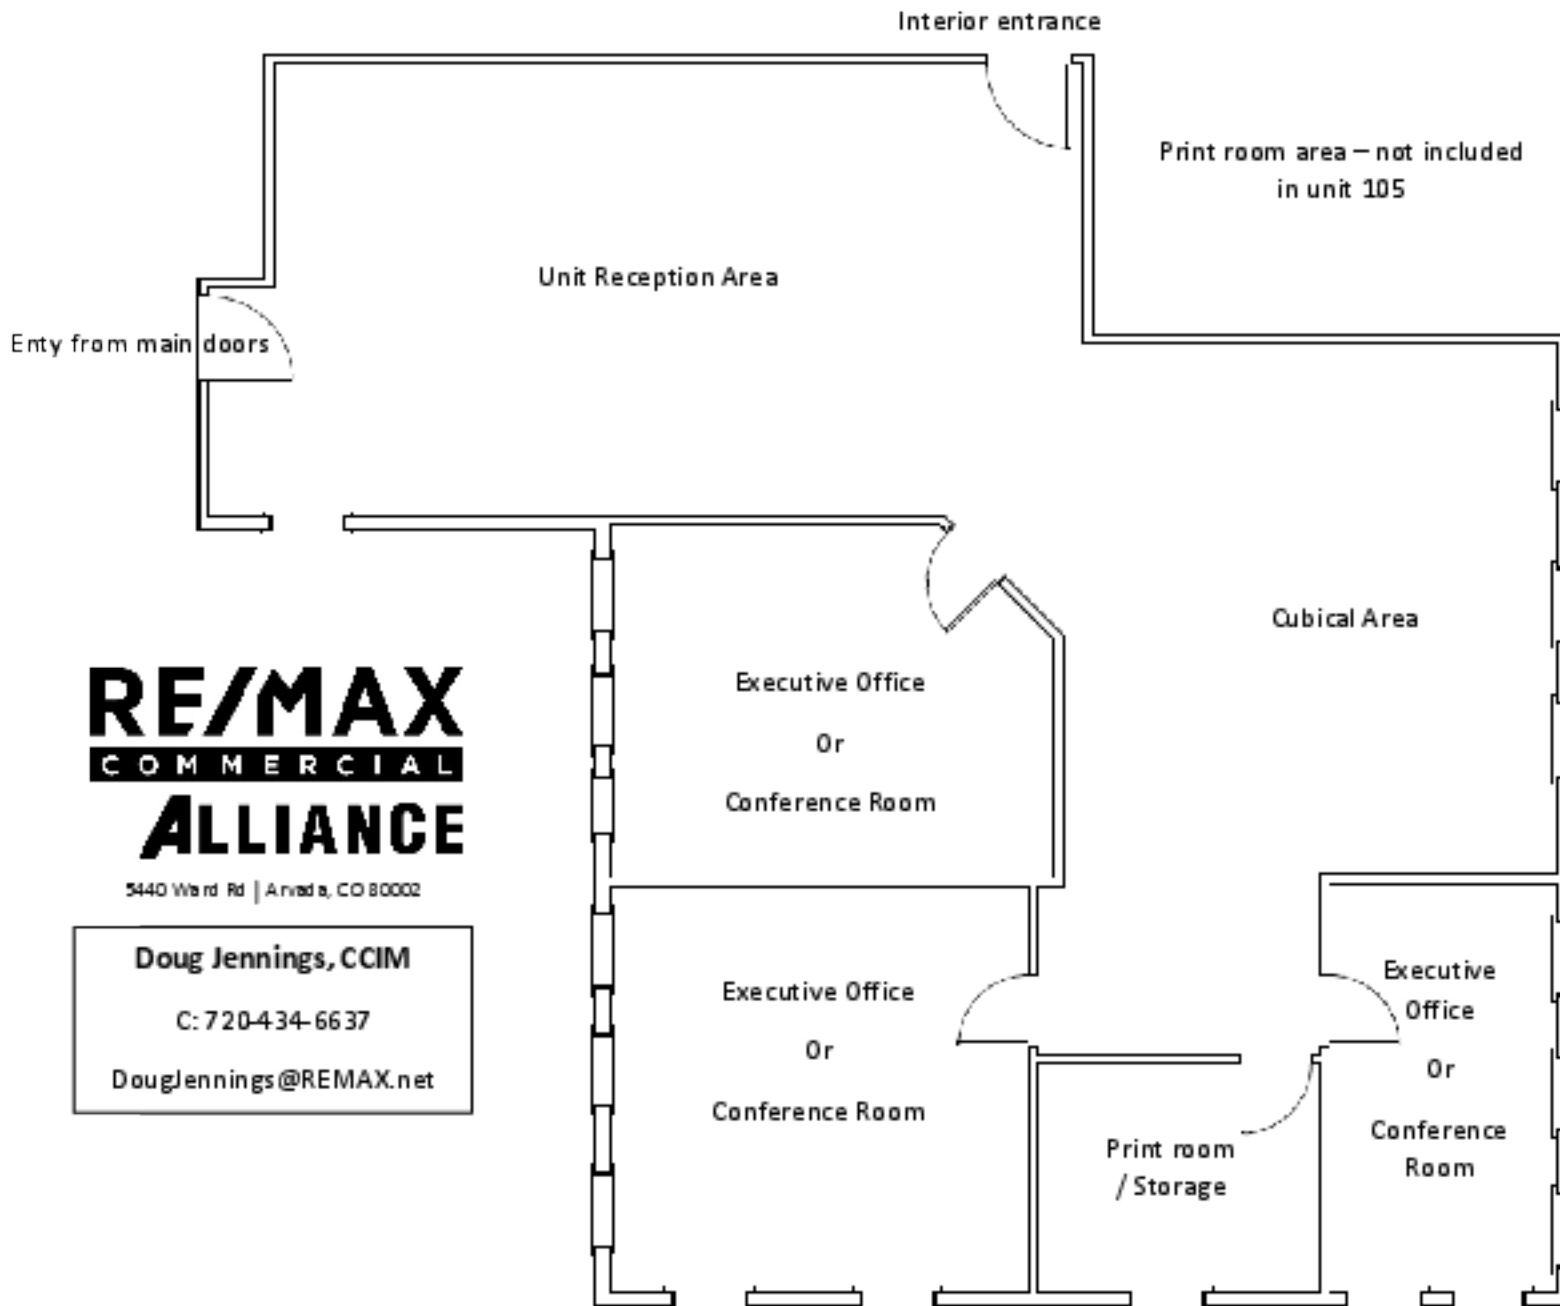

Unit 105 – 9737 Wadsworth Pkwy | Westminster CO 80021

RE/MAX
COMMERCIAL
ALLIANCE

5440 Ward Rd | Arvada, CO 80002

Doug Jennings, CCIM

C: 720-434-6637

DougJennings@REMAX.net