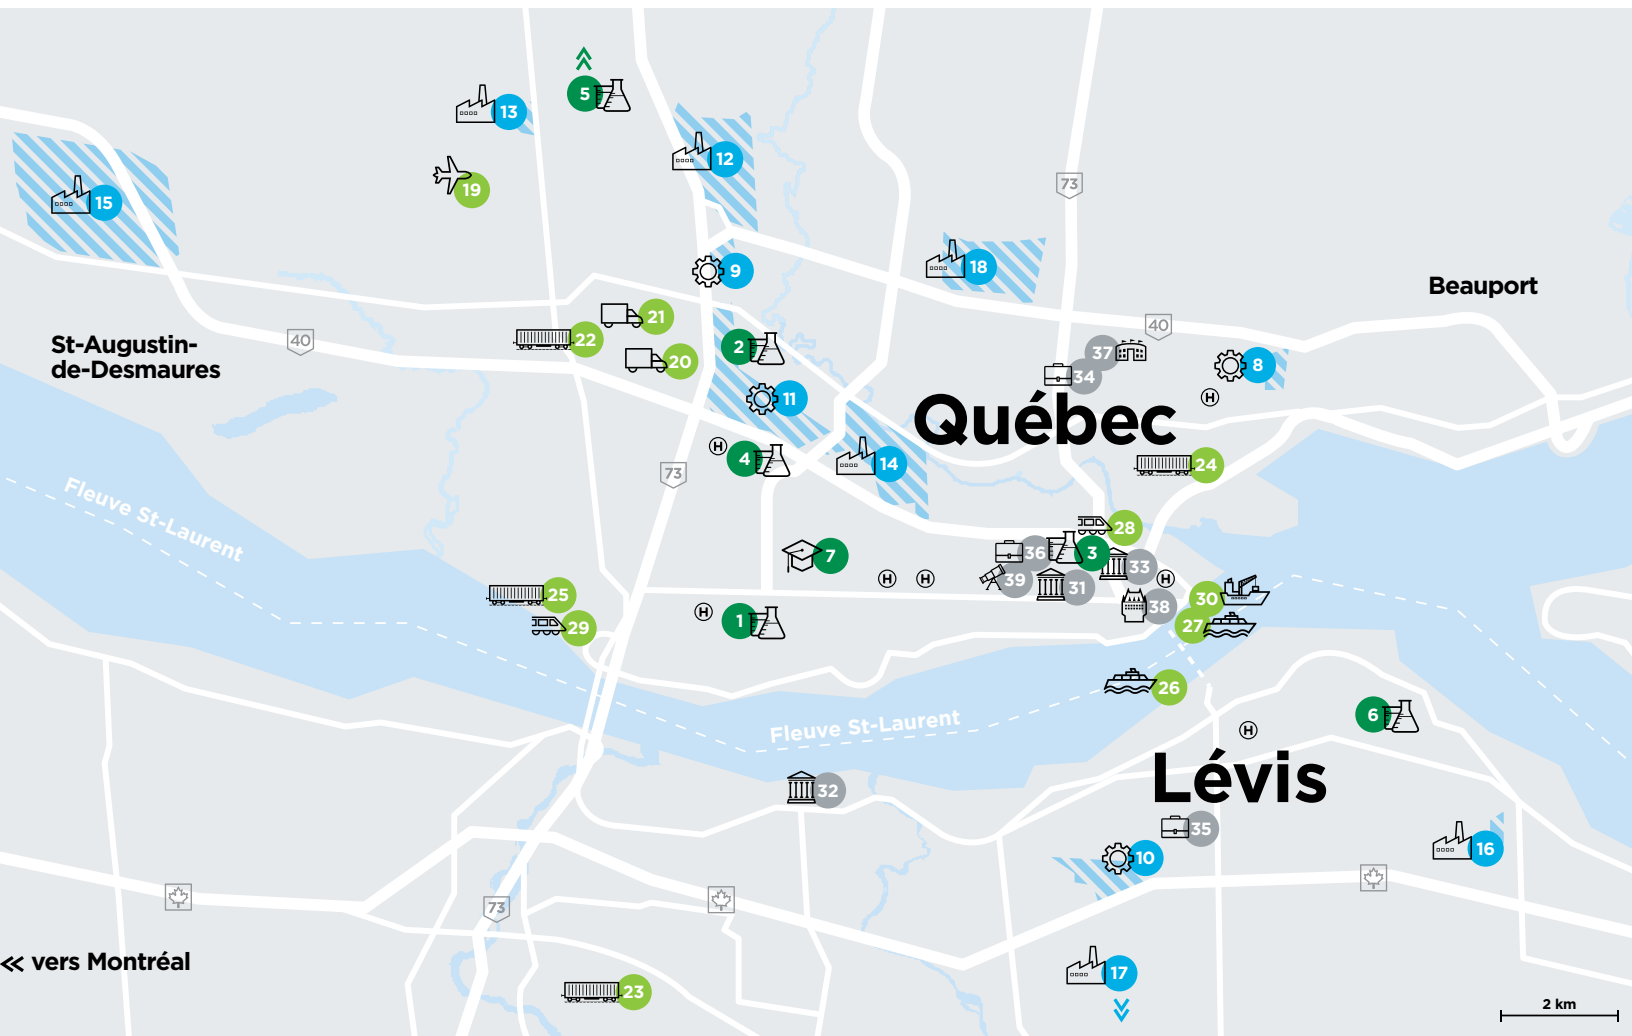

Principaux points d'intérêts

pôles de recherche

zones et parcs industriels

- 1 Centre de recherche du CHU de Québec - Université Laval
 - a. **CRI** - Centre de recherche en infectiologie
- 2 Centres de recherche situés dans le PTQM
 - a. **CIMMI** - Centre en imagerie numérique et médias interactifs
 - b. **CRIQ** - Centre de recherche industrielle du Québec
 - c. **FPInnovations**
 - d. **INO** - Institut national d'optique
- 3 **ETE-INRS** - Centre Eau Terre Environnement de l'Institut national de la recherche scientifique
- 4 **IUCPQ** - Centre de recherche de l'Institut universitaire de cardiologie et de pneumologie du Québec
- 5 **RDDC Valcartier** - Recherche et développement pour la défense Canada Valcartier
- 6 **TransBIOTech** - Centre de recherche et de transfert en biotechnologies

- 7 **Université Laval**
 - a. **CIRRELT** - Centre interuniversitaire de recherche sur les réseaux d'entreprise, la logistique et le transport
 - b. **COPL** - Centre d'optique, photonique et laser
 - c. **CRG** - Centre de recherche en géomatique
 - d. **INAF** - Institut sur la nutrition et les aliments fonctionnels

infrastructures logistiques

autres points d'intérêt

19 Aéroport international Jean-Lesage
de Québec

20 Centre de transbordement -
Groupe TYT

21 Centre de transbordement -
Transit Henri IV

22 Gare de triage Henri-IV

23 Gare de triage Joffre

24 Gare de triage Limoilou

25 Gare de triage Sainte-Foy du CN

26 Gare fluviale de Lévis

27 Gare fluviale de Québec

28 Gare VIA Rail - Québec

29 Gare VIA Rail - Sainte-Foy

30 Port de Québec