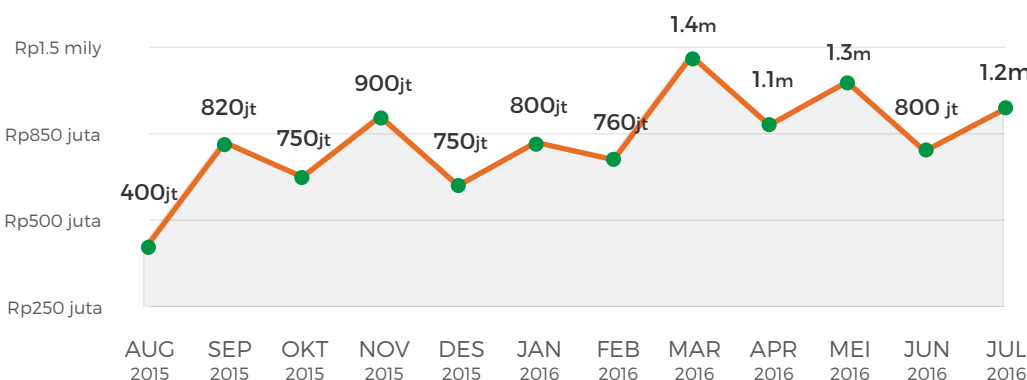

PERGERAKAN HARGA DI DAERAH SEKITAR*