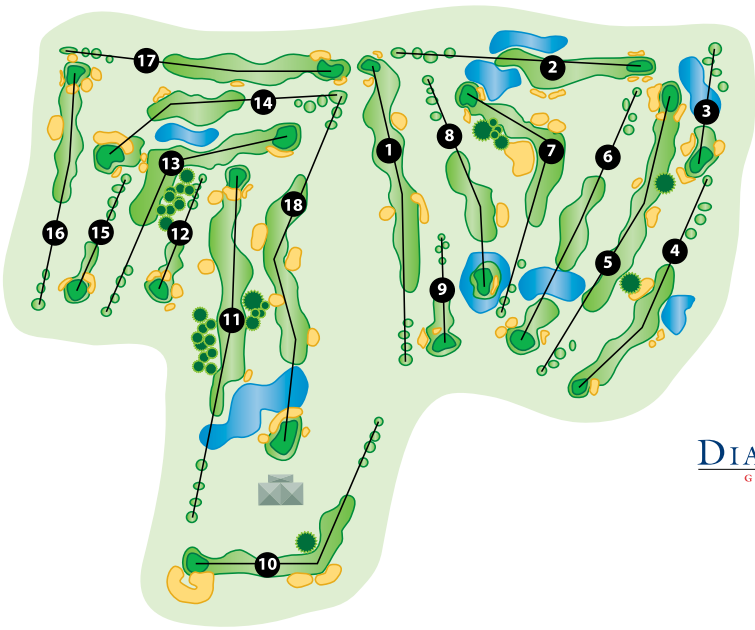

Hole	1	2	3	4	5	6	7	8	9	Out	Player	10	11	12	13	14	15	16	17	18	In	Total			
Gold	502	417	208	394	517	457	434	363	208	3500			439	545	175	420	393	189	390	459	569	3579	7079		
Blue	494	397	190	381	498	429	410	341	190	3330			422	521	159	407	367	176	357	438	540	3387	6717		
Maroon	494	371	172	381	498	408	410	341	185	3260			396	490	159	379	367	176	357	404	506	3234	6494		
White	456	371	172	339	472	408	363	319	185	3085			396	490	135	379	346	153	329	404	506	3138	6223		
Men's Match Play Handicap	16	5	15	11	3	1	7	9	17				10	2	18	14	6	16	12	4	8			HDCP	Net
Men's Stableford Handicap	17	11	6	12	16	1	4	3	15			9	13	18	10	8	14	7	2	5					
Par	5	4	3	4	5	4	4	4	3	36		4	5	3	4	4	3	4	4	5	36	72			
Green	456	290	172	339	472	377	363	319	124	2912		376	441	135	379	346	153	329	365	470	2994	5906			
Red	435	290	154	298	427	377	282	298	124	2685		376	441	119	335	324	139	271	365	470	2840	5525			
Ladies' Handicap	7	1	17	13	11	3	9	5	15			8	4	16	12	6	18	10	14	2					
Par	5	4	3	4	5	5	4	4	3	37		4	5	3	4	4	3	4	4	5	36	73			
Time Par	0:16	0:30	0:43	0:57	1:13	1:27	1:41	1:56	2:09			2:27	2:43	2:56	3:10	3:24	3:37	3:51	4:06	4:22					

Scorer: _____
 Attested: _____
 Date: _____

Men's Rating Slope					
Gold	73.2	134			
Blue	71.4	130			
Maroon	70.6	128			
White	69.8	127			
				Ladies' Rating Slope	
Green	74.3	139			
Red	72.3	133			