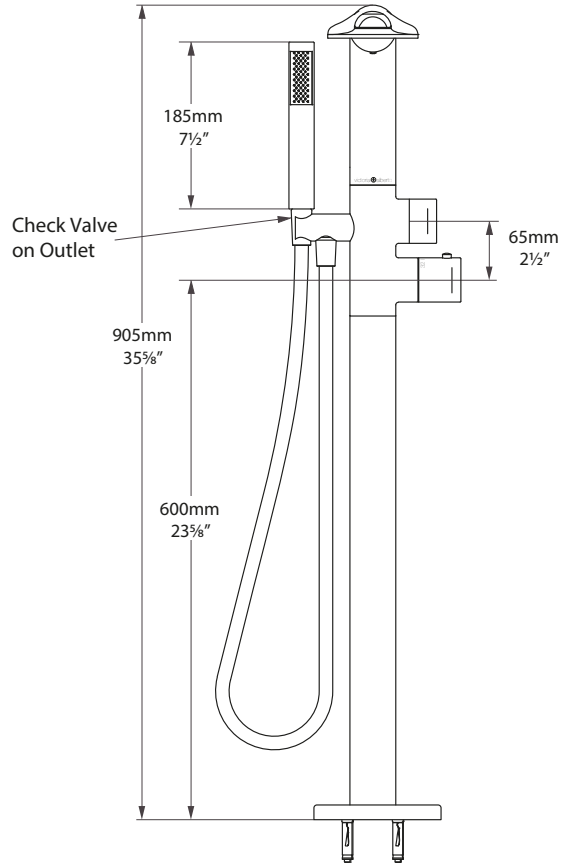

- Pression minimum: 7.25psi

Chromé (voir photo)

 Tubo grifería termostática con cascada para baño con ducha de mano

Colección Tubo: pureza en la forma y función; grifería de estética elegante. Perfecta para un diseño de baño contemporáneo. Fabricada en Inglaterra a partir de técnicas tradicionales.

# Tubo 15

3/8" Compression Fitting (For 3/8" OD Copper Pipe)  
Cold Hose Marked Blue  
Check Valve On Each Inlet

Tubo 15  
US 7,25psi minimum, 14,50psi recommended  
FR 7,25psi Minimum 14,50psi empfohlen  
ES Minimum 7,25psi, 14,50psi recommandée