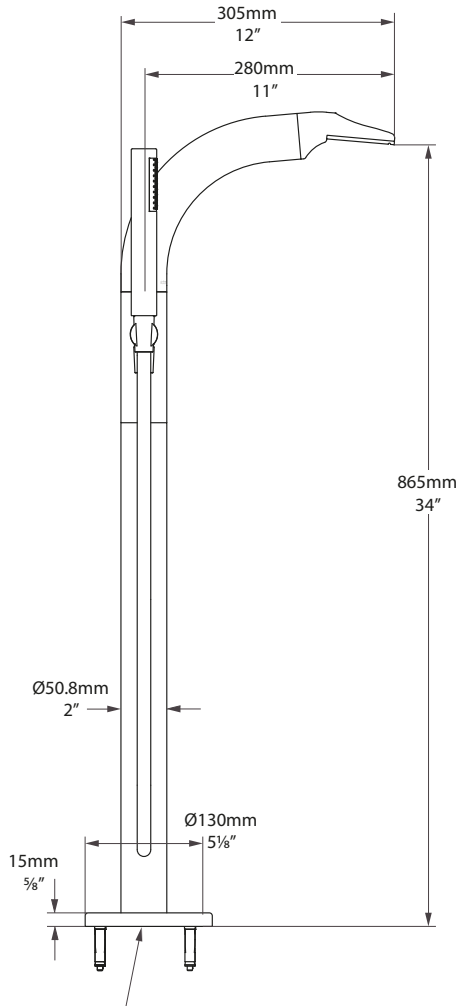

- Pression minimum: 7.25psi

Chromé (voir photo)

 Tubo grifería termostática con cascada para baño con ducha de mano

Colección Tubo: pureza en la forma y función; grifería de estética elegante. Perfecta para un diseño de baño contemporáneo. Fabricada en Inglaterra a partir de técnicas tradicionales.

# Tubo 15

3/8" Compression Fitting (For 3/8" OD Copper Pipe)  
Cold Hose Marked Blue  
Check Valve On Each Inlet

Tubo 15  
US 7,25psi minimum, 14,50psi recommended  
FR 7,25psi Minimum 14,50psi empfohlen  
ES Minimum 7,25psi, 14,50psi recommandée

\*All measurements subject to +/-5% tolerance

Pressure (psi)	7.25	14.50	21.75	29.00	43.51	58.00	72.52
Flow (gpm)*	2.91	4.76	6.08	7.13	8.98	10.57	11.62

\*Through Bath Filler