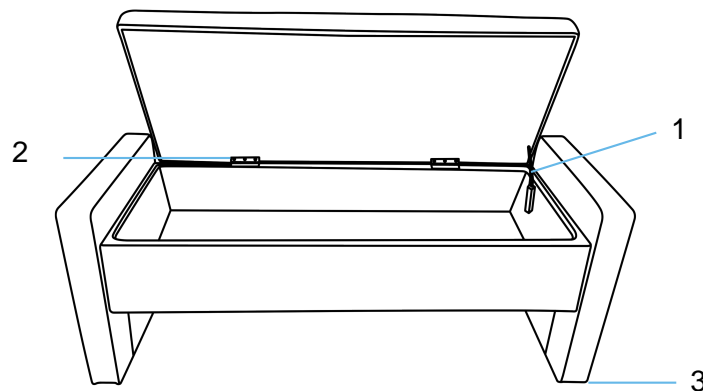

FABRIC AND CLEANING INSTRUCTIONS - PARTS IDENTIFICATION
INSTRUCTIONS DE TISSU ET DE NETTOYAGE - IDENTIFICATION DES PIÈCES
INSTRUCCIONES DE LIMPIEZA Y TEJIDO - IDENTIFICACIÓN DEPIEZAS
BRAUN STORAGE BENCH
BRAUN-BN-BLU / BRAUN-BN-FOR / BRAUN-BN-GRY / BRAUN-BN-NAT

Key Components			
No.	Code	Description	Q'TY
1	BRAUN-BNP54	SIDE SUPPORT BAR	1 PC
2	BRAUN-BNP07H	HINDGE W/SCREWS	2 PCS
3	BRAUN-BNP01F	FLOOR GLIDE	4 PCS

Componentes clave			
No.	Código	Descripción	Cant'd
1	BRAUN-BNP54	SOPORTE DE CARA BARRA	1 PZ
2	BRAUN-BNP07H	BISAGRA CON TORNILLOS	2 PZ
3	BRAUN-BNP01F	DESLIZAMIENTO DEL PISO	4 PZS

Éléments essentiels			
No.	Code	Description	QTÉ
1	BRAUN-BNP54	BARRE DE SUPPORT	1 PC
2	BRAUN-BNP07H	CHARNIÈRE À VIS	2 PCS
3	BRAUN-BNP01F	GLISSEMENT AU SOL	4 PCS

FABRIC CARE INSTRUCTION - REGULAR CARE

Avoid direct sunlight ,water,oil,acid,sharp objects etc. Use vacuum cleaner to clean. Wipe spills immediately. Clean only with a water-based shampoo or foam upholstery cleaner. Do not over wet. Do not use solvents to spot clean. Pile fabrics may require brushing to restore appearance. FABRIC CONTENT: 100%Polyester Cleaning code:W

INSTRUCTIONS D'ENTRETIEN DU TISSU - SOINS RÉGULIERS

Évitez la lumière directe du soleil, l'eau, l'huile, l'acide, les objets pointus, etc. Utilisez un aspirateur pour nettoyer. Essuyez immédiatement les déversements. Nettoyez uniquement avec un shampoing à base d'eau ou un nettoyant en mousse pour tissu d'ameublement. Ne pas trop mouiller. Ne pas utiliser de solvants pour nettoyer les taches. Les tissus empilés peuvent nécessiter un brossage pour restaurer l'apparence. CONTENU DU TISSU : 100 % polyester Code de nettoyage : W

INSTRUCCIONES DE CUIDADO DE LA TELA - CUIDADO REGULAR

Evite la luz solar directa, el agua, el aceite, el ácido, los objetos afilados, etc. Use una aspiradora para limpiar. Limpie los derrames inmediatamente. Limpie solo con un champú a base de agua o un limpiador de espuma para tapicería. No moje demasiado. No use solventes para limpiar las manchas. Las telas de pelo pueden requerir cepillado para restaurar la apariencia. CONTENIDO DE LA TELA: 100% Poliéster Código de limpieza: W