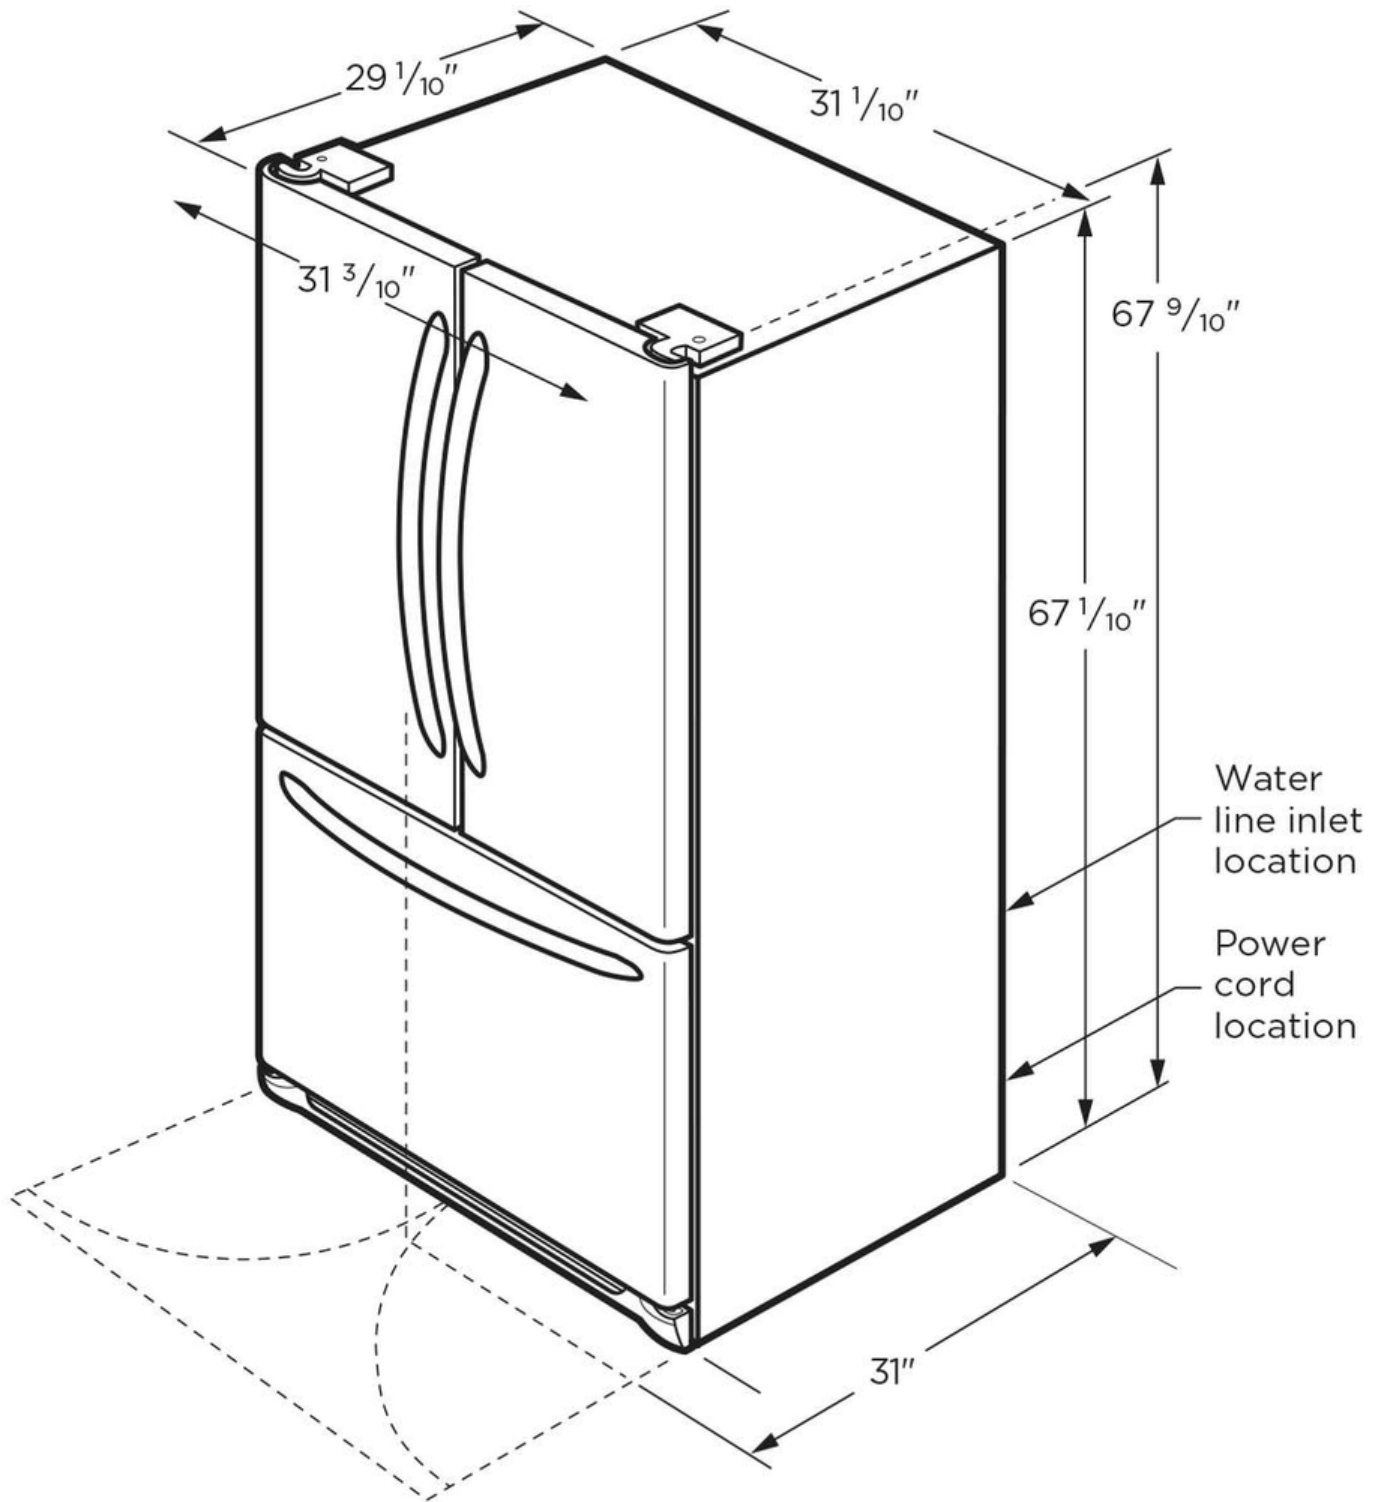

Frigidaire

Réfrigérateur à portes françaises à profondeur de comptoir de 17,6 pi³

FRFG1723AV

Version : 06/21

Classé CSA

Oui

EMARQUE: Ce document n'est destiné qu'à la planification. Toujours consulter les codes locaux et nationaux d'électricité, de plomberie et d'installation d'appareils à gaz. Consulter le guide d'installation du produit à frigidaire.ca pour obtenir des instructions détaillées sur l'installation. Les caractéristiques techniques peuvent changer. Renseignements sur les accessoires disponibles en ligne à frigidaire.ca

CANADA • 5855 Terry Fox Way • Mississauga, ON L5V 3E4 • 1-800-265-8352 • frigidaire.ca

Frigidaire

Réfrigérateur à portes françaises à profondeur de comptoir de 17,6 pi³

FRFG1723AV

Version : 06/21

EMARQUE: Ce document n'est destinÉ qu'À la planification. Toujours consulter les codes locaux et nationaux d'ÉlectricitÉ, de plomberie et d'installation d'appareils À gaz. Consulter le guide d'installation du produit À frigidaire.ca pour obtenir des instructions d'ÉtallÉes sur l'installation. Les caractÉristiques techniques peuvent changer. Renseignements sur les accessoires disponibles en ligne À frigidaire.ca