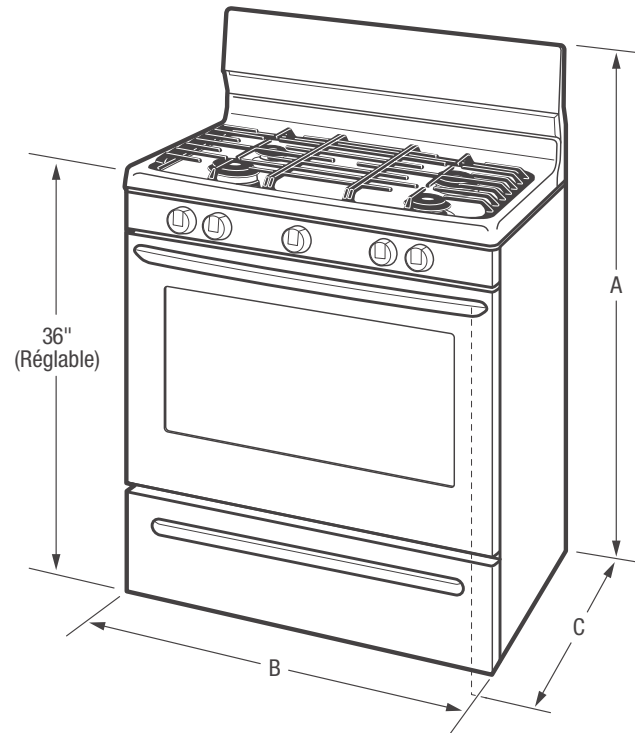

Caractéristiques	
Système de commande et de minutage du four	Commandes Ready-Select ^{MD}
Type de surface	Porcelaine noire (S), porcelaine de couleur coordonnée (W/B)
Brûleurs à gaz étanches	Oui
Grilles	Grilles continues en fonte avec finition noir mat
Hublot	Très grand
Finition extérieure de porte	Acier inoxydable (S), couleur coordonnée (W/B)
Poignée	Acier inoxydable (S), couleur coordonnée (W/B)
Finition extérieure (panneaux latéraux)	Noir (S), couleur coordonnée (W/B)
Système de convection	
Système de nettoyage du four	Autonettoyage
Fonction du tiroir	Rangement
Commandes du four	
Cuisson	Oui
Griller	Variable
Ajouter une minute	
Cuisson différée	Oui
Autonettoyage	2, 3 heures
Option de nettoyage rapide	Oui
Nettoyage différé	Oui
Minuterie	Oui
Option de cuisson minutée	Oui
Arrêt automatique du four	12 heures
Verrouillage du four	Oui
Caractéristiques de la table de cuisson	
Brûleur avant droit (BTU)	17 000
Brûleur arrière droit (BTU)	5 000
Brûleur avant gauche (BTU)	9 500
Brûleur arrière gauche (BTU)	12 000
Brûleur central supplémentaire (BTU)	9 500
Caractéristiques du four	
Capacité (pi ³)	5,0
Lampe de four	1
Élément de cuisson dissimulé	
Configuration des grilles	2 standard
Système de cuisson	Technologie de cuisson uniforme
Système de grilloir	Vari-Broil ^{MC} élevé/bas
Brûleur de cuisson/ Brûleur de grillage (BTU)	18 000 / 13 500
Accessoires en option	
Nécessaire de conversion aux gaz de pétrole liquéfiés	GRLP4
Caractéristiques techniques	
Intérieur du four (H x L x P)	18 5/8" x 24 3/8" x 19 1/8"
Point de raccordement de l'alimentation électrique	À l'arrière, en bas au centre
Emplacement du point de raccordement de l'alimentation en gaz	À l'arrière, en bas à droite
Tension	120 V/60 Hz/5 A
Intensité à 120 V (A)	5
Poids à l'expédition (approx.)	185 lb