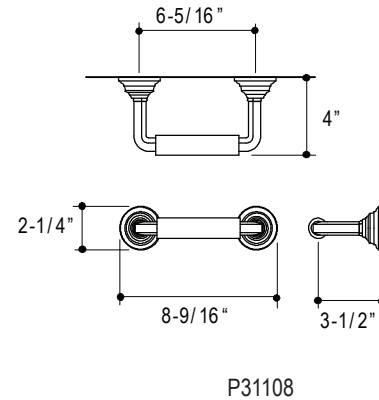

KALLISTA®

Country Bathroom Accessories

FEATURES

Accessories

- Brass Construction
- Concealed Mounting

P31100, P31101
P31106, P31108

SPECIFIED MODEL			
Model	Description	Finishes	
P31100-00	Country Towel Bar, 24"	<input type="checkbox"/> CP Polished Chrome <input type="checkbox"/> AG Brushed Nickel <input type="checkbox"/> SS Sterling Silver	<input type="checkbox"/> AD Nickel Silver <input type="checkbox"/> SA Antique Silver
P31101-00	Country Towel Bar, 12"	<input type="checkbox"/> CP Polished Chrome <input type="checkbox"/> AG Brushed Nickel <input type="checkbox"/> SS Sterling Silver	<input type="checkbox"/> AD Nickel Silver <input type="checkbox"/> SA Antique Silver
P31106-00	Country Robe Hook	<input type="checkbox"/> CP Polished Chrome <input type="checkbox"/> AG Brushed Nickel <input type="checkbox"/> SS Sterling Silver	<input type="checkbox"/> AD Nickel Silver <input type="checkbox"/> SA Antique Silver
P31108-00	Country Toilet Tissue Holder	<input type="checkbox"/> CP Polished Chrome <input type="checkbox"/> AG Brushed Nickel <input type="checkbox"/> SS Sterling Silver	<input type="checkbox"/> AD Nickel Silver <input type="checkbox"/> SA Antique Silver