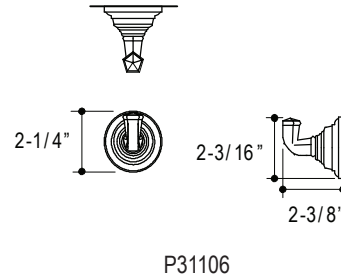

KALLISTA®

Country Bathroom Accessories

FEATURES

Accessories

- Brass Construction
- Concealed Mounting

P31100, P31101
P31106, P31108

SPECIFIED MODEL			
Model	Description	Finishes	
P31100-00	Country Towel Bar, 24"	<input type="checkbox"/> CP Polished Chrome <input type="checkbox"/> AG Brushed Nickel <input type="checkbox"/> SS Sterling Silver	<input type="checkbox"/> AD Nickel Silver <input type="checkbox"/> SA Antique Silver
P31101-00	Country Towel Bar, 12"	<input type="checkbox"/> CP Polished Chrome <input type="checkbox"/> AG Brushed Nickel <input type="checkbox"/> SS Sterling Silver	<input type="checkbox"/> AD Nickel Silver <input type="checkbox"/> SA Antique Silver
P31106-00	Country Robe Hook	<input type="checkbox"/> CP Polished Chrome <input type="checkbox"/> AG Brushed Nickel <input type="checkbox"/> SS Sterling Silver	<input type="checkbox"/> AD Nickel Silver <input type="checkbox"/> SA Antique Silver
P31108-00	Country Toilet Tissue Holder	<input type="checkbox"/> CP Polished Chrome <input type="checkbox"/> AG Brushed Nickel <input type="checkbox"/> SS Sterling Silver	<input type="checkbox"/> AD Nickel Silver <input type="checkbox"/> SA Antique Silver