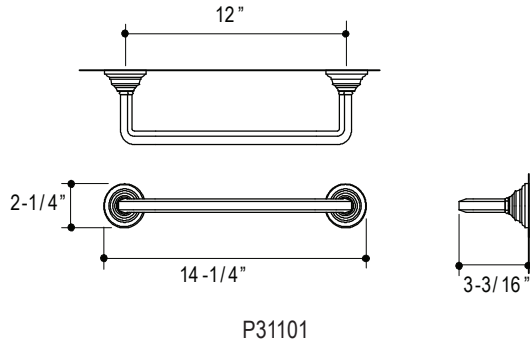

KALLISTA®

Country Bathroom Accessories

FEATURES

Accessories

- Brass Construction
- Concealed Mounting

P31100, P31101
P31106, P31108

SPECIFIED MODEL			
Model	Description	Finishes	
P31100-00	Country Towel Bar, 24"	<input type="checkbox"/> CP Polished Chrome <input type="checkbox"/> AG Brushed Nickel <input type="checkbox"/> SS Sterling Silver	<input type="checkbox"/> AD Nickel Silver <input type="checkbox"/> SA Antique Silver
P31101-00	Country Towel Bar, 12"	<input type="checkbox"/> CP Polished Chrome <input type="checkbox"/> AG Brushed Nickel <input type="checkbox"/> SS Sterling Silver	<input type="checkbox"/> AD Nickel Silver <input type="checkbox"/> SA Antique Silver
P31106-00	Country Robe Hook	<input type="checkbox"/> CP Polished Chrome <input type="checkbox"/> AG Brushed Nickel <input type="checkbox"/> SS Sterling Silver	<input type="checkbox"/> AD Nickel Silver <input type="checkbox"/> SA Antique Silver
P31108-00	Country Toilet Tissue Holder	<input type="checkbox"/> CP Polished Chrome <input type="checkbox"/> AG Brushed Nickel <input type="checkbox"/> SS Sterling Silver	<input type="checkbox"/> AD Nickel Silver <input type="checkbox"/> SA Antique Silver