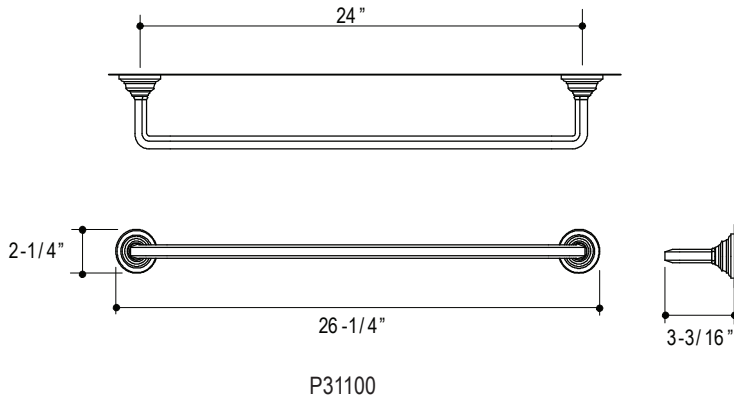

KALLISTA®

Country Bathroom Accessories

FEATURES

Accessories

- Brass Construction
- Concealed Mounting

P31100, P31101
P31106, P31108

SPECIFIED MODEL			
Model	Description	Finishes	
P31100-00	Country Towel Bar, 24"	<input type="checkbox"/> CP Polished Chrome <input type="checkbox"/> AG Brushed Nickel <input type="checkbox"/> SS Sterling Silver	<input type="checkbox"/> AD Nickel Silver <input type="checkbox"/> SA Antique Silver
P31101-00	Country Towel Bar, 12"	<input type="checkbox"/> CP Polished Chrome <input type="checkbox"/> AG Brushed Nickel <input type="checkbox"/> SS Sterling Silver	<input type="checkbox"/> AD Nickel Silver <input type="checkbox"/> SA Antique Silver
P31106-00	Country Robe Hook	<input type="checkbox"/> CP Polished Chrome <input type="checkbox"/> AG Brushed Nickel <input type="checkbox"/> SS Sterling Silver	<input type="checkbox"/> AD Nickel Silver <input type="checkbox"/> SA Antique Silver
P31108-00	Country Toilet Tissue Holder	<input type="checkbox"/> CP Polished Chrome <input type="checkbox"/> AG Brushed Nickel <input type="checkbox"/> SS Sterling Silver	<input type="checkbox"/> AD Nickel Silver <input type="checkbox"/> SA Antique Silver