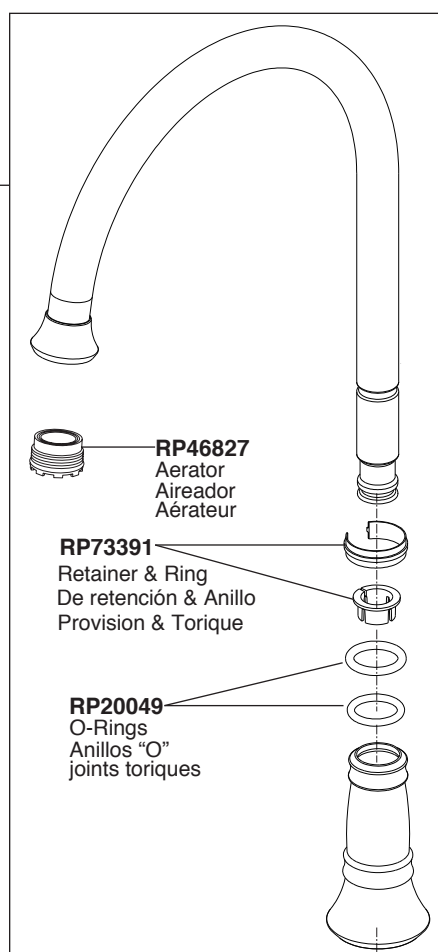

- ▲ Specify Finish
- ▲ Especificque el Acabado
- ▲ Précisez le Fini

RP72748 ▲
Spout Assembly
Ensamble del Tubo de Salida
Bec

RP46858
Wrench
Llave
Clée

RP46827
Aerator
Aireador
Aérateur

RP73391
Retainer & Ring
De retención & Anillo
Provision & Torique

RP20049
O-Rings
Anillos "O"
joints toriques

RP72749 ▲
Handle Assembly (2)
Conjunto de manija (2)
Montage de la manette (2)

RP72714 ▲
Handle Buttons (2) & Set Screws (2)
Manija Botones (2) y Tornillos de Ajuste (2)
Manette Boutons (2) et vis de Calage (2)

RP41896
Glide Ring (2)
Aro para Deslizar (2)
L'anneau de Glissement (2)

RP6060
Bonnet Nuts
Bonete/Capuchones
Chapeaux Filetés

RP24097
1/4 Turn Stop
Tope a un 1/4 de Giración
Butée 1/4 de Tour

RP24096
Stem Unit Assembly
Ensamble de la Unidad del Vástago
Obturateurs