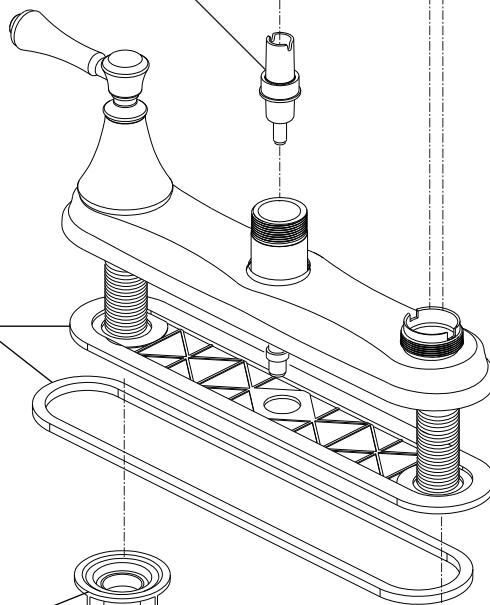

- ▲ Specify Finish
- ▲ Especificque el Acabado
- ▲ Précisez le Fini

RP72748 ▲
Spout Assembly
Ensamble del Tubo de Salida
Bec

RP46858
Wrench
Llave
Clée

RP46827
Aerator
Aireador
Aérateur

RP73391
Retainer & Ring
De retención & Anillo
Provision & Torique

RP20049
O-Rings
Anillos "O"
joints toriques

RP72749 ▲
Handle Assembly (2)
Conjunto de manija (2)
Montage de la manette (2)

RP72714 ▲
Handle Buttons (2) & Set Screws (2)
Manija Botones (2) y Tornillos de Ajuste (2)
Manette Boutons (2) et vis de Calage (2)

RP41896
Glide Ring (2)
Aro para Deslizar (2)
L'anneau de Glissement (2)

RP6060
Bonnet Nuts
Bonete/Capuchones
Chapeaux Filetés

RP24097
1/4 Turn Stop
Tope a un 1/4 de Giración
Butée 1/4 de Tour

RP24096
Stem Unit Assembly
Ensamble de la Unidad del Vástago
Obturateurs

RP6064
Locknuts
Contratuercas
Écrous de Blocage

RP4993
Seats & Springs
Asientos y Resortes
Sièges et Ressorts

RP63135
Diverter Assembly
Ensamble del Desviador
Dérivation

RP72750
Base plate & Gasket
Base y Empaque
Embase et joint