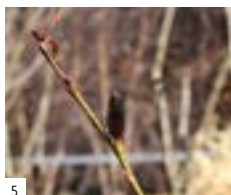

## Chelsea Thicket Between West 20th and West 22nd Streets

- |   |   |                                  |
|---|---|----------------------------------|
| 1 | <i>Helleborus argutifolius</i>            | Corsican hellebore               |
| 2 | <i>Hamamelis x intermedia</i> 'Jelena'    | Jelena witchhazel                |
| 3 | <i>Mahonia x media</i> 'Winter Sun'       | Winter Sun mahonia               |
| 4 | <i>Salix</i> 'Winter Glory'               | giant pussy willow               |
| 5 | <i>Salix gracilistyla</i> 'Melanostachys' | Melanostachys black pussy willow |
| 6 | <i>Viburnum x bodnantense</i> 'Dawn'      | Dawn viburnum                    |