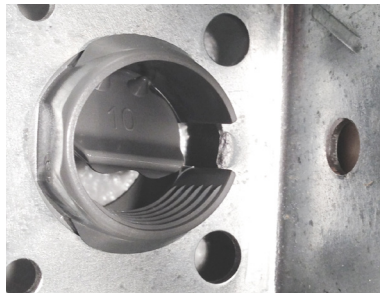

No de cat.	Description	Grosseur nominale (po)	Gamme de serrage (po)		Application suggérée	Emballage	
			Min.	Max.		Int.	Ext.
CI4004-FP5	Raccord non métallique 1/2 po - FLIP-PAK 350	1/2	0,21	0,42	14/2 - 12/2 - 10/2 14/3 - 12/3 - 10/3	350	-
CI4004-FP3	Raccord non métallique 1/2 po - FLIP-PAK 175	1/2	0,21	0,42	2 CÂBLES: 2 X 14/2 - 2 X 12/2	175	-
CI4004	Raccord non métallique 1/2 po	1/2	0,21	0,42	1 X 14/2 + 1 X 12/2	100	400
CI4006-JAR200	Raccord non métallique 3/4 po - JARRE DE 200	3/4	0,22	0,65	12/2 - 10/2 - 8/2 - 6/2 14/3 - 12/3 - 10/3 - 8/3 - 6/3	200	1200
CI4006-JAR80	Raccord non métallique 3/4 po - JARRE DE 80	3/4	0,22	0,65	2 CÂBLES: 2 X 12/2 - 2 X 10/2	80	960
CI4006-JAR40	Raccord non métallique 3/4 po - JARRE DE 40	3/4	0,22	0,65	1 X 12/2 + 1 X 10/2	40	640

—
01
Alignez la surface plane ou l'ouverture avec la bavure de la débouchure pour une insertion plus facile.

—
02 et 03
Insérez le raccord dans la débouchure sans les câbles, de l'intérieur ou de l'extérieur du boîtier.

—
04
Pour une installation à deux câbles: insérez les deux câbles en même temps ou l'un après l'autre.

Installation rapide et facile

01