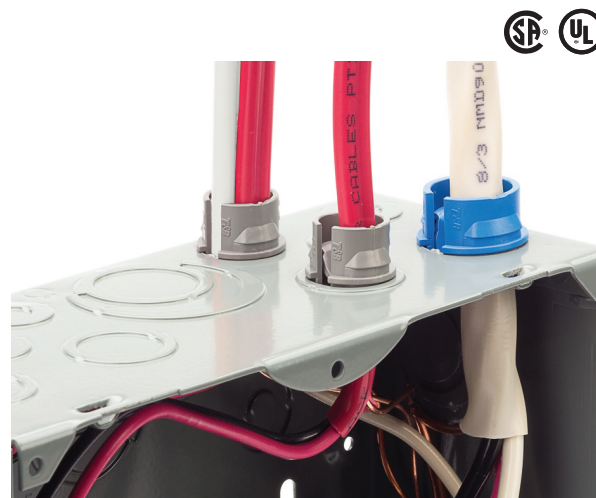

## Le raccord non métallique Snap-it<sup>MD</sup>

Avec un rapport cout-efficacité et une résistance à l'arrachement supérieurs, le raccord non métallique Snap-it est disponible en deux tailles: 1/2 et 3/4 po.

### Caractéristiques et avantages

- Installation « Snap-it » facile dans les débouchures, aucun outil nécessaire
- Ajustement serré qui élimine le mouvement à l'intérieur de la débouchure
- Dépasse les exigences en matière d'arrachement; meilleure sécurisation des câbles
- Insertion de l'intérieur ou de l'extérieur des boîtiers, souplesse d'installation accrue
- Couleurs distinctives pour différencier les deux tailles; gris pour la taille 1/2 po et bleu pour la taille 3/4 po
- Certification pour un ou deux câbles
- Conception et fabrication au Canada

No de cat.	Description	Grosseur nominale (po)	Gamme de serrage (po)		Application suggérée	Emballage	
			Min.	Max.		Int.	Ext.
CI4004-FP5	Raccord non métallique 1/2 po - FLIP-PAK 350	1/2	0,21	0,42	14/2 - 12/2 - 10/2 14/3 - 12/3 - 10/3	350	-
CI4004-FP3	Raccord non métallique 1/2 po - FLIP-PAK 175	1/2	0,21	0,42	2 CÂBLES: 2 X 14/2 - 2 X 12/2	175	-
CI4004	Raccord non métallique 1/2 po	1/2	0,21	0,42	1 X 14/2 + 1 X 12/2	100	400
CI4006-JAR200	Raccord non métallique 3/4 po - JARRE DE 200	3/4	0,22	0,65	12/2 - 10/2 - 8/2 - 6/2 14/3 - 12/3 - 10/3 - 8/3 - 6/3	200	1200
CI4006-JAR80	Raccord non métallique 3/4 po - JARRE DE 80	3/4	0,22	0,65	2 CÂBLES: 2 X 12/2 - 2 X 10/2	80	960
CI4006-JAR40	Raccord non métallique 3/4 po - JARRE DE 40	3/4	0,22	0,65	1 X 12/2 + 1 X 10/2	40	640

—  
01  
Alignez la surface plane ou l'ouverture avec la bavure de la débouchure pour une insertion plus facile.

—  
02 et 03  
Insérez le raccord dans la débouchure sans les câbles, de l'intérieur ou de l'extérieur du boîtier.