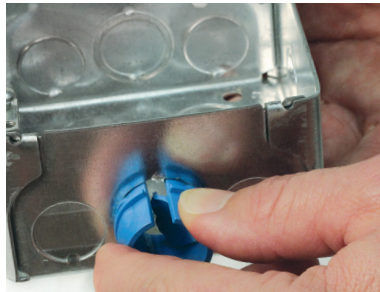

No de cat.	Description	Grosseur nominale (po)	Gamme de serrage (po)		Application suggérée	Emballage	
			Min.	Max.		Int.	Ext.
CI4004-FP5	Raccord non métallique 1/2 po - FLIP-PAK 350	1/2	0,21	0,42	14/2 - 12/2 - 10/2 14/3 - 12/3 - 10/3	350	-
CI4004-FP3	Raccord non métallique 1/2 po - FLIP-PAK 175	1/2	0,21	0,42	2 CÂBLES: 2 X 14/2 - 2 X 12/2	175	-
CI4004	Raccord non métallique 1/2 po	1/2	0,21	0,42	1 X 14/2 + 1 X 12/2	100	400
CI4006-JAR200	Raccord non métallique 3/4 po - JARRE DE 200	3/4	0,22	0,65	12/2 - 10/2 - 8/2 - 6/2 14/3 - 12/3 - 10/3 - 8/3 - 6/3	200	1200
CI4006-JAR80	Raccord non métallique 3/4 po - JARRE DE 80	3/4	0,22	0,65	2 CÂBLES: 2 X 12/2 - 2 X 10/2	80	960
CI4006-JAR40	Raccord non métallique 3/4 po - JARRE DE 40	3/4	0,22	0,65	1 X 12/2 + 1 X 10/2	40	640

—
01
Alignez la surface plane ou l'ouverture avec la bavure de la débouchure pour une insertion plus facile.

—
02 et 03
Insérez le raccord dans la débouchure sans les câbles, de l'intérieur ou de l'extérieur du boîtier.

—
04
Pour une installation à deux câbles: insérez les deux câbles en même temps ou l'un après l'autre.

Installation rapide et facile

03

—
ABB Produits d'installation Itée
Division Produits d'électrification
700, avenue Thomas
Saint-Jean-sur-Richelieu, Québec J2X 2M9
Tél.: +1 (450) 347 5318
Sans frais: +1 (800) 362 2952
Fax: +1 (450) 347 1976

—
Nous nous réservons le droit de procéder à des modifications techniques ou des changements de contenu de ce document sans préavis. Pour ce qui concerne les commandes d'achat, les modalités convenues prévaudront. ABB Inc. n'accepte aucune responsabilité d'aucune sorte pour des erreurs potentielles ou des manques possibles d'information dans ce document.