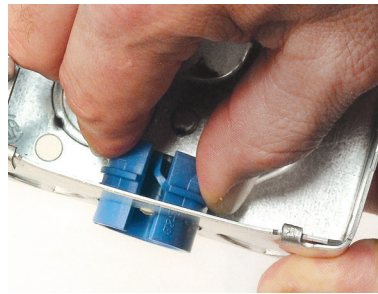

No de cat.	Description	Grosseur nominale (po)	Gamme de serrage (po)		Application suggérée	Emballage	
			Min.	Max.		Int.	Ext.
CI4004-FP5	Raccord non métallique 1/2 po - FLIP-PAK 350	1/2	0,21	0,42	14/2 - 12/2 - 10/2 14/3 - 12/3 - 10/3	350	-
CI4004-FP3	Raccord non métallique 1/2 po - FLIP-PAK 175	1/2	0,21	0,42	2 CÂBLES: 2 X 14/2 - 2 X 12/2	175	-
CI4004	Raccord non métallique 1/2 po	1/2	0,21	0,42	1 X 14/2 + 1 X 12/2	100	400
CI4006-JAR200	Raccord non métallique 3/4 po - JARRE DE 200	3/4	0,22	0,65	12/2 - 10/2 - 8/2 - 6/2 14/3 - 12/3 - 10/3 - 8/3 - 6/3	200	1200
CI4006-JAR80	Raccord non métallique 3/4 po - JARRE DE 80	3/4	0,22	0,65	2 CÂBLES: 2 X 12/2 - 2 X 10/2	80	960
CI4006-JAR40	Raccord non métallique 3/4 po - JARRE DE 40	3/4	0,22	0,65	1 X 12/2 + 1 X 10/2	40	640

—
01
Alignez la surface plane ou l'ouverture avec la bavure de la débouchure pour une insertion plus facile.

—
02 et 03
Insérez le raccord dans la débouchure sans les câbles, de l'intérieur ou de l'extérieur du boîtier.

—
04
Pour une installation à deux câbles: insérez les deux câbles en même temps ou l'un après l'autre.

Installation rapide et facile

02

—
ABB Produits d'installation Itée
Division Produits d'électrification
700, avenue Thomas
Saint-Jean-sur-Richelieu, Québec J2X 2M9
Tél.: +1 (450) 347 5318
Sans frais: +1 (800) 362 2952
Fax: +1 (450) 347 1976

—
Nous nous réservons le droit de procéder à des modifications techniques ou des changements de contenu de ce document sans préavis. Pour ce qui concerne les commandes d'achat, les modalités convenues prévaudront. ABB Inc. n'accepte aucune responsabilité d'aucune sorte pour des erreurs potentielles ou des manques possibles d'information dans ce document.