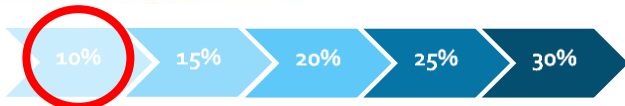

MOOD MANAGEMENT (Manejo de Estados de Ánimo)

\$2,170 + gastos de envío

\$1.60
c/gota

- (1) Serenity 15 ml
- (1) Balance 15 ml
- (1) Elevation 15 ml
- (1) Citrus Bliss 15 ml
- (3) Aceite Fraccionado de Coco