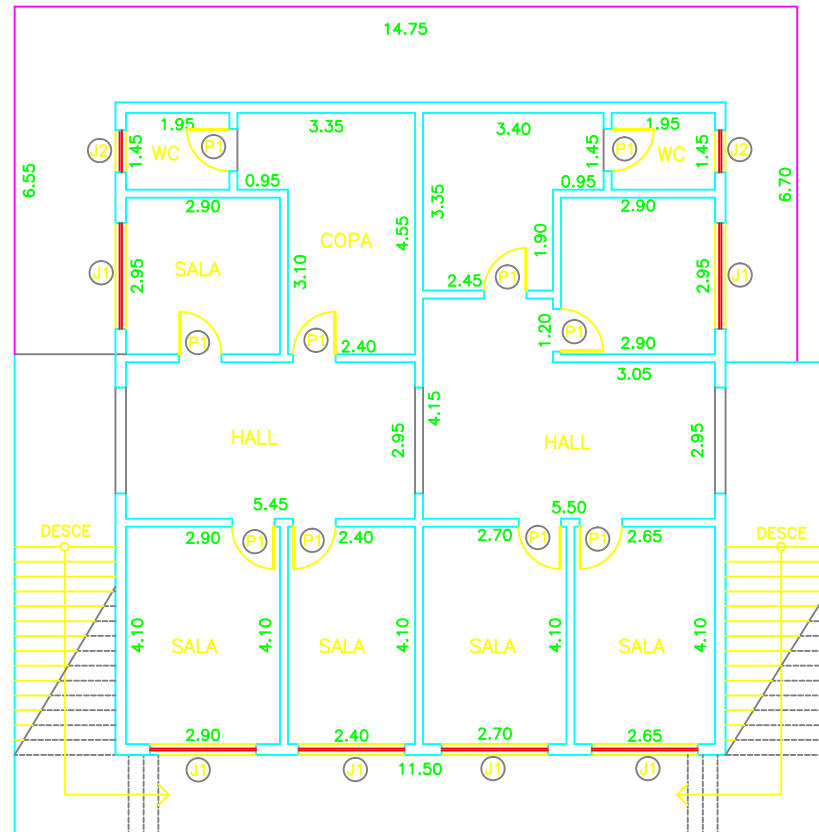

PLANTA - TÉRREO

ESC. 1:100

- > TROCA DE PORTAS, PISO SUPERIOR
- > TROCA DE PISOS ESCADAS EXTERNAS
- > EXECUÇÃO DE PISO SOBRE PISO EM TODA ÁREA INTERNA/ EXCETO ÁREA COM CERÂMICA NOVA
- > PINTURA INTERNA E EXTERNA
- > MANUTENÇÃO EM TELHADO E CALHAS

PLANTA - PAVIMENTO SUPERIOR

ESC. 1:100

45º DELEGACIA SECCIONAL DE PARAISÓPOLIS - MG

ENDEREÇO: TRAVESSA ALVES DE LIMA, Nº 102, CENTRO, PARAISÓPOLIS-MG

PREFEITURA: