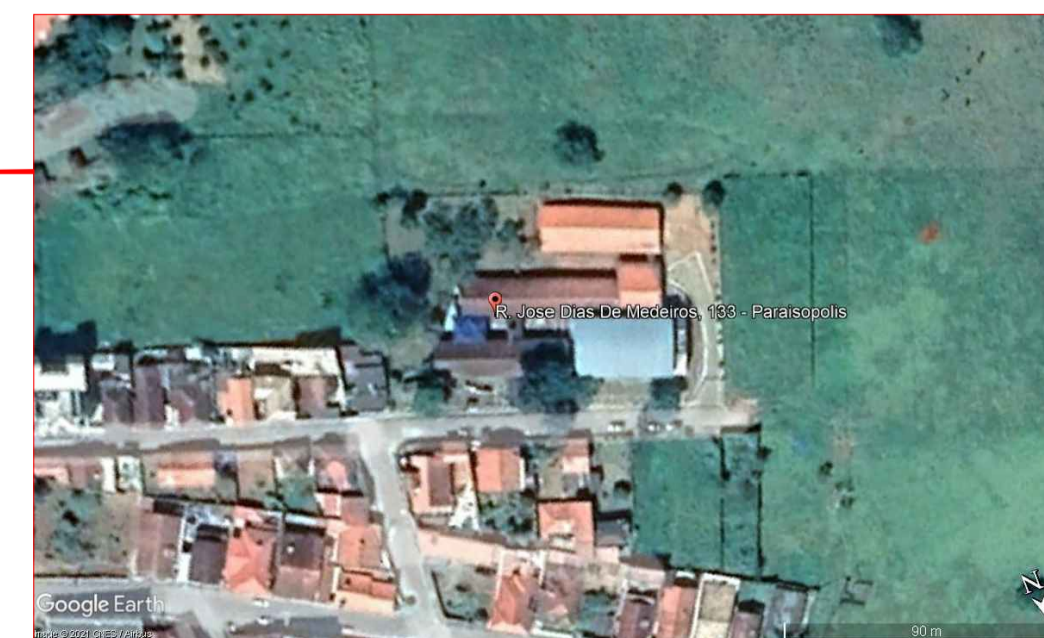

**CROQUI DE LOCALIZAÇÃO - REFORMA ESCOLA TIA EMILIA**  
SEM ESCALA

<b>VOLPI</b> SOLUÇÕES MUNICIPAIS			
<b>VOLPI CONSULTORIA E ADMINISTRAÇÃO DE EMPRESAS LTDA</b> Av. Barão do Rio Branco, 2679 (Edifício Stella Central) - Sala 509 Centro - Juiz de Fora - MG Fones: (32) 3233-2188 / (32) 9 8806-8643 - Email: volpi_consultoria@yahoo.com.br			
Prefeitura: <b>Prefeitura Municipal de Paraisópolis/ MG</b>			
Descrição: PROJETO DE REFORMA DA ESCOLA MUNICIPAL MARIA EMILIA COMES DE CARVALHO RUA JOSÉ DIAS DE MEDEIROS, 133 - PARAISSÓPOLIS/ MG CROQUI DE LOCALIZAÇÃO, PLANTA BAIXA, DETALHE QUIOSQUE			
Assinatura do Responsável Técnico:	Desenho:	Escala:	Assinatura do Prefeito:
	Camilla	Indicada	
	Data:	Formato:	
	27/09/2021	A1	
	RRT N°:	Prancha:	
		1/3	
ELVES NAVES DE OLIVEIRA Arquiteta e Urbanista CAUIA 38373-1		EVERTON DE ASSIS FERREIRA Prefeito Municipal	