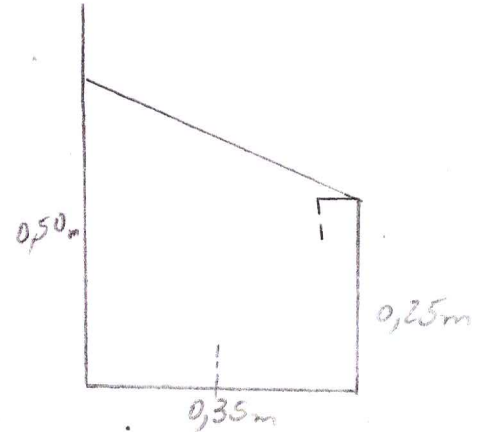

# CROQUI

2 metros

furo para  
valv. Americana

MATERIAL INOX

QTD 6 PEGAS

LAVATÓRIO COLETIVO P/ ESCOLAS MUNIC.