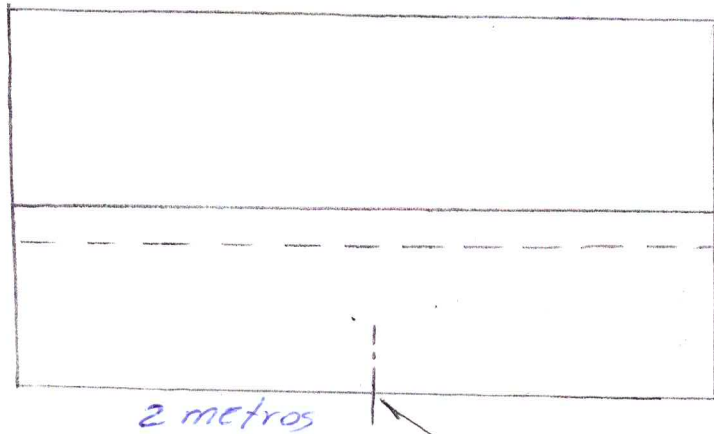

# CROQUI

2 metros

furo para  
valv. Americana

MATERIAL INOX

QTD 6 PEGAS

LAVATÓRIO COLETIVO P/ ESCOLAS MUNIC.