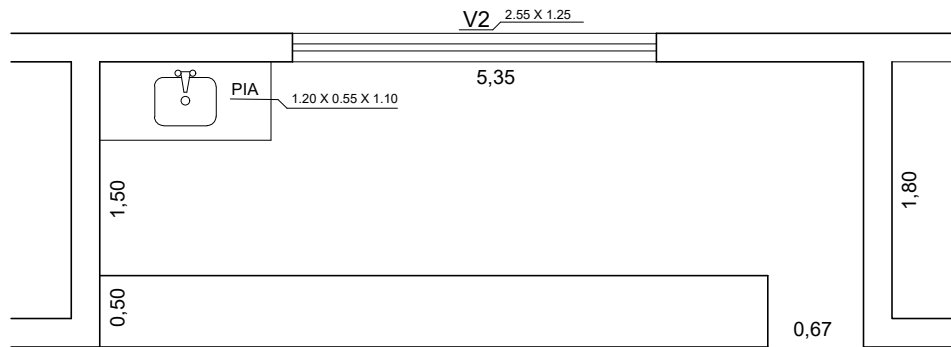

# Poliesportivo Paraisópolis - MG

Lanchonete (Área: 8,36m<sup>2</sup>)

ESC. 1:50

Vista Frontal

ESC. 1:50