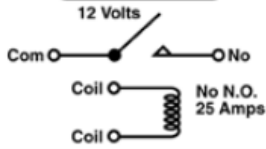

Dodge.....	1999 - 1980
Isuzu.....	2002
Jeep.....	1992 - 1980
Mercury.....	1983
Plymouth.....	1999 - 1981
Renault.....	1986 - 1983
Saab.....	2008 - 2003

AR210
A/C Control Relay