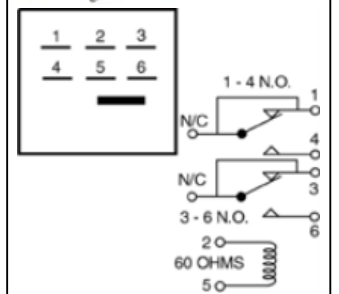

AR217
A/C Relay
25230-79904

Nissan.....	1982 - 1977
-------------	-------------

AR218

Automatic Choke Relay
25230-79906

Nissan.....	1983 - 1978
-------------	-------------

AR219

Automatic Choke Relay
 25230-89970; 25230-79903