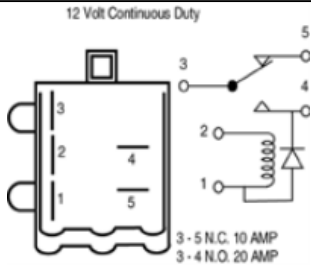

AR244

A/C Compressor Clutch Relay

E2EB-19E594-AA; E1FZ-19D572D;
E1FZ-19D572-DA;
E1EB-19E594-AA; E1FZ 19E595 A;
E1EB-19D572-AA;
E1EB-19D572-DA
Ford ..... 1989 - 1981
Mercury ..... 1989 - 1981

AR245

Starter Motor Control Relay

E6EB-19A366-AA; E6EB-7G080-AA;
E3VB-19A366-AA;
E3SB-19A366-AA; E3FZ-12A598A;
E3FZ-12A598B; E3EB-12B598-BA;
E3EB-12B563-AA;
E3EB-12B598-AA;
E3EB-12A598-B3A;
E3EB-12A598-B2A;
E3EB-12A598-B3;
E3EB-12A598-A2A;
E3EB-12A598-B1A;
E3EB-12A598-A1A;
E3EB-12A598-A1B; E3EB 12A598
BA; E3EB 12A598 AA
Ford ..... 1984 - 1983
Mercury 1983

AR247

Cruise Control Relay

E7TZ-13853A; E7TB 13853 A3B;
E7SZ-13A025B; E6TZ-13853A;
F8PZ 14N135 EA; F8PJ 14N135 EA;
E6TA 13853 A; E6FZ-13853A;
E6FZ-13853B; E6DZ-13853A;
E9TZ-13853A; E9TB 13853 AA;
E5EB-13853-B3A;
E5EB-13853-B2A;
E5EB-13853-B1A;
E5EB-13853-A3A;
E5EB-13853-A1A;
E5EB-13853-A2A;
E5DB-13853-A1A; D4DZ 13853 B;
E4DB-13853-B1A; E4DZ-13853-B;
E4DA-13853B; 12336289; 88922684
Ford ..... 1995 - 1982
Lincoln ..... 1994 - 1984
Mercury ..... 1994 - 1984

AR253

Anti-Dieseling Relay
5209940

Dodge ..... 1982 - 1978
Plymouth ..... 1982 - 1978

AR255

A/C Compressor Clutch Relay

10038792; 14078979; 14078907;
10094701
Buick ..... 1988 - 1984
Cadillac ..... 1988 - 1985
Chevrolet ..... 1989 - 1984
GMC ..... 1986 - 1985
Oldsmobile ..... 2002 - 1984
Pontiac ..... 1993 - 1984

AR256

Blower Motor Relay
10015584; 10005584

Buick 1980
Chevrolet 1980
Oldsmobile ..... 1981 - 1980
Pontiac 1980

AR260

A/C Compressor Clutch Cut-Off Relay
4205925

Chrysler ..... 1982 - 1981
Dodge ..... 1982 - 1978
Plymouth ..... 1982 - 1978

AR261

Fuel Injection Relay
4221279

Chrysler ..... 1989 - 1984
Dodge ..... 1990 - 1984
Plymouth ..... 1988 - 1984