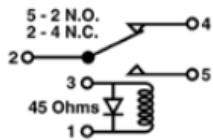

AR221

A/C Auto Temp Control Relay

10034222; 10024141; 10026663;
10022616; 14081905; 1987312;
20650336

Buick..... 1994 - 1979
Cadillac..... 1992 - 1985
Chevrolet..... 1995 - 1982
GMC..... 1995 - 1982
Oldsmobile..... 1999 - 1982
Pontiac..... 1991 - 1981