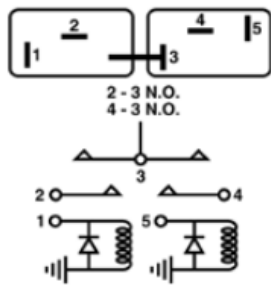

AR264

A/C Compressor Clutch
Cut-Off Relay

4339496; 4221656; 88922807

Chrysler..... 1984
Dodge..... 1990 - 1984
Plymouth..... 1990 - 1984

AR266

Accessory Relay

3747593; 4221691; 88922615

Cadillac..... 1982
Chrysler..... 1995 - 1978
Dodge..... 1991 - 1978
Plymouth..... 1992 - 1980