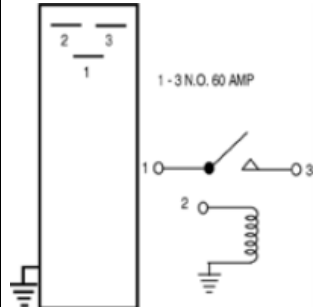

AR200

A/C Compressor Clutch Relay

1116882; D3AB-14677-AA;
D2SZ-14677B; D2SB-14677-AA

AC	1967
Ford	1997 - 1972
Lincoln	1984 - 1972
Mercury	1991 - 1972