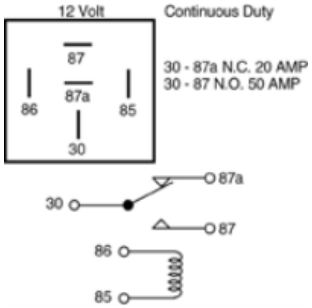

AR201

A/C Auto Temp Control Relay

90191753; 25520198; 20541669;
20499299; 19106616; 14100455;
13502674; 12088572; 12033862;
12033768; 1626239; 1626237;
1622657; 1620879; VF4-15F11;
332204150; 0336003012;
0332209151; 0332204157;
0332204151; 0332204150;
0332204134; 0332204128;
0332204125; 0332204101;
0332019150; 0332014125; 063 906
061; 87DB-15K235-AA;
81DB-15K235-RA

Additional OE Numbers Available Online

American Motors	1988 - 1980
Audi	1981 - 1980
Buick	1993 - 1982
Cadillac	1993 - 1980
Chevrolet	1996 - 1990
Chrysler	2012 - 1996
Dodge	2001 - 1967
Eagle	1996 - 1988
Fiat	1979 - 1972
Ford	2003 - 1980
Geo	1994 - 1992
GMC	1996 - 1991
Honda	2002 - 1998
Isuzu	2004 - 1997
Jeep	1999 - 1982
Lincoln	2002 - 1992
Mercury	2003 - 1980
Oldsmobile	1995 - 1990
Plymouth	1999 - 1983
Pontiac	1994 - 1988
Renault	1987 - 1983
Saab	1978 - 1975
Saturn	1994 - 1991
Volvo	1991 - 1983
Yugo	1988 - 1986