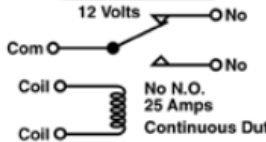

5-82550-036-0; 25230-89975;
25230-89977; 25230-89972;
12322111; 942489989;
8-94450-971-0

Isuzu.....	1991 - 1981
Nissan.....	1997 - 1972

AR211
A/C and Heater Delay
Relay