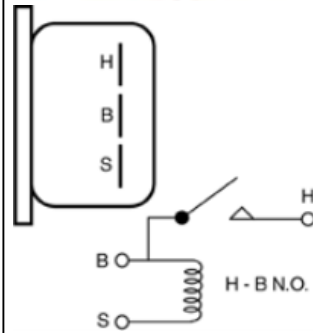

HR101

Horn Relay

1116919; 1116913; 1116781; 82694;
86530-20031; 2Q-13853A; 916463;
26320-89906; 26320-89900;
26320-58000; J916463; 12339251;
3145684; J3145684

- Alfa Romeo ..... 1961 - 1957
- Alvis ..... 1954 - 1950
- Armstrong-Siddeley ..... 1954 - 1946
- Buick ..... 1956 - 1953
- Cadillac..... 1955 - 1953
- Checker ..... 1965 - 1959
- Chevrolet ..... 1962 - 1955
- Dodge ..... 1958 - 1953
- Fiat..... 1966 - 1956
- Ford ..... 1962 - 1954
- GMC ..... 1956 - 1939
- Hillman ..... 1963 - 1946
- Hudson ..... 1957 - 1956
- Humber..... 1958 - 1946
- International..... 1971 - 1955
- Jaguar..... 1968 - 1956
- Jeep..... 1971 - 1955
- Jowett ..... 1954 - 1948
- Land Rover ..... 1964 - 1948
- Lincoln 1956
- Mercedes-Benz ..... 1970 - 1962
- Mercury 1956
- Metropolitan..... 1957 - 1956
- MG ..... 1964 - 1949
- Nash ..... 1957 - 1956
- Nissan..... 1974 - 1965
- Oldsmobile..... 1958 - 1953
- Opel..... 1972 - 1965
- Packard..... 1958 - 1955
- Peterbilt ..... 1978 - 1975
- Pontiac..... 1956 - 1955
- Riley..... 1965 - 1954

- Rover 1959
- Singer ..... 1966 - 1950
- Standard ..... 1962 - 1948
- Studebaker ..... 1960 - 1956
- Sunbeam ..... 1965 - 1948
- Triumph..... 1964 - 1946
- Vauxhall 1963
- Volkswagen..... 1969 - 1966
- Volvo ..... 1968 - 1957
- Wolseley ..... 1961 - 1956