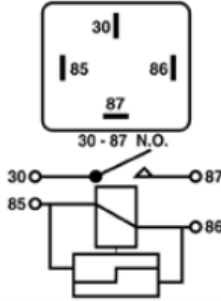

F1CZ-12A646A; F1CZ-12A646B;
E6FZ-12A646B; E6EF-12A646-BA;
E3EF 12A646 BA

Ford 1996 - 1986
Mercury 1996 - 1982

AR688

Accessory Relay

AR690

Fog Lamp Relay

10031018; 10023493; 10019129;
10018471; 22059694; 22532034;
22039696; 88922872; 4397335