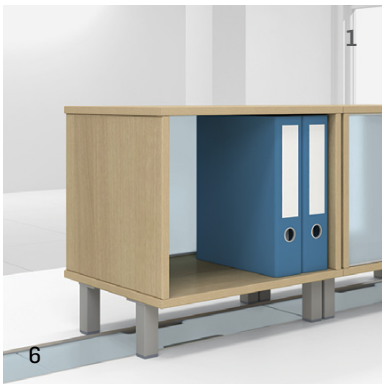

Un environnement C.I.T.É. percutant avec tous les accessoires dont on peut rêver. Présenté en finis Noyer Toscane et Neige avec écrans séparateurs à panneaux translucides de couleur Sky. Chaises IO de United Chair.

INTERACTIO