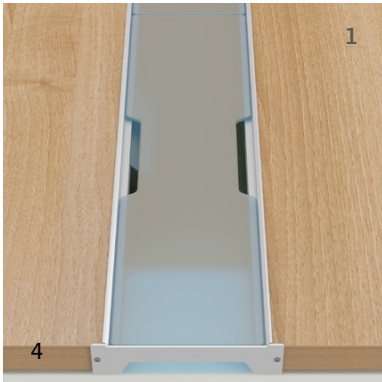

Ces configurations spectaculaires proposent un style fluide et aérien ainsi que des solutions de rangement intégrées. Elles présentent une façon novatrice de diviser l'espace par l'utilisation d'accents translucides. Les extensions de table trapézoïdales sont conçues pour favoriser les rencontres imprévues.