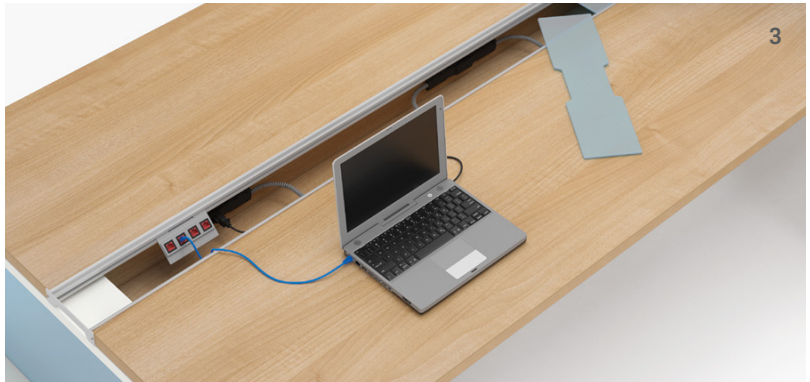

Ces configurations spectaculaires proposent un style fluide et aérien ainsi que des solutions de rangement intégrées. Elles présentent une façon novatrice de diviser l'espace par l'utilisation d'accents translucides. Les extensions de table trapézoïdales sont conçues pour favoriser les rencontres imprévues.