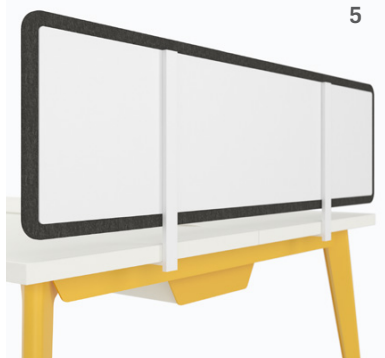

INTERACTIO

Une configuration C.I.T.É. créative avec son fini Neige, son écran en feutre et son piètement métallique *Montréal* de couleur jaune. Chaises IO de United Chair.

Foncièrement novatrice

Interaction, conversation, création : Groupe Lacasse a conçu la collection C.I.T.É. de manière à ce qu'elle demeure une solution évolutive répondant aux multiples besoins de votre organisation. En intégrant une vaste gamme de caractéristiques novatrices ainsi que des matériaux thermo-fusionnés de qualité supérieure et les plus récentes technologies, C.I.T.É. vous offre plus de 25 ans de polyvalence et de fonctionnalité.

On voit ici un système mural C.I.T.É. aux lignes pures avec ses accents translucides de couleur Sky, son fini Grigio, ses écrans en feutre et son piètement métallique *Montréal* de couleur blanche.

5

- 1 Module de rangement individuel pouvant être déplacé offrant de multiples choix de dos : translucide, mélamine, babillard ou tableau blanc.
- 2 Écran séparateur translucide aussi offert en feutre ou en tissu.
- 3 Modules de surface optionnels pour un accès rapide aux prises de courant et aux prises USB.
- 4 Piètement angulaire optionnel *Montréal*.
- 5 Écrans babillards novateurs en feutre qui définissent l'espace.