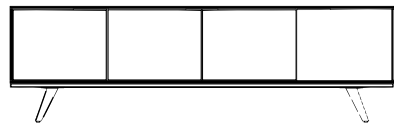

ROUILLARD

ZETTI
CREDENZA

2020

CZ4P

ZETTI CREDENZA

La crédence Zetti amène diverses solutions de rangement originales et pratiques. Son design minimaliste et le choix entre un contraste de couleurs ou un style monochrome lui permet de s'harmoniser parfaitement à la collection Zetti. Hissée sur des pattes en angle, elle donne une impression de légèreté. Elle a été conçue pour compléter les salles de conférence et les stations de travail : utilisez-la pour y ranger vos effets personnels ou de la papeterie. Les diverses configurations de portes, tablettes, tiroirs et ouvertures vous permettent de répondre à tous vos besoins de rangement.

ROUILLARD

ZETTI CREDENZA

CZ4P
H 29" D 20" W 80-96"

CZ2T1N1N
H 26" D 20" W 60-72"

CZ2T3P
H 29" D 20" W 80-96"

ROUILLARD

Finis Pattes

Naturel