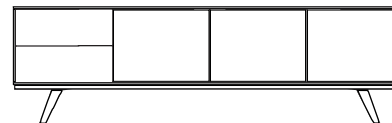

CZ2T3P
H 29" D 20" W 80-96"