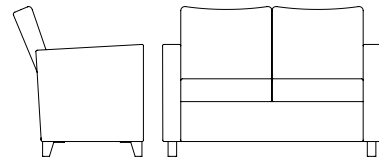

ROUILLARD

CP15P-CP25P

ROUILLARD

P.J. HANDLE

CAMPUS

CP11/13/15
BW 21" SW 21" BH 16"
SH 17.5" SD 20"

CP25
BW 42" SW 42" BH 16"
SH 17.5" SD 20"

ROUILLARD