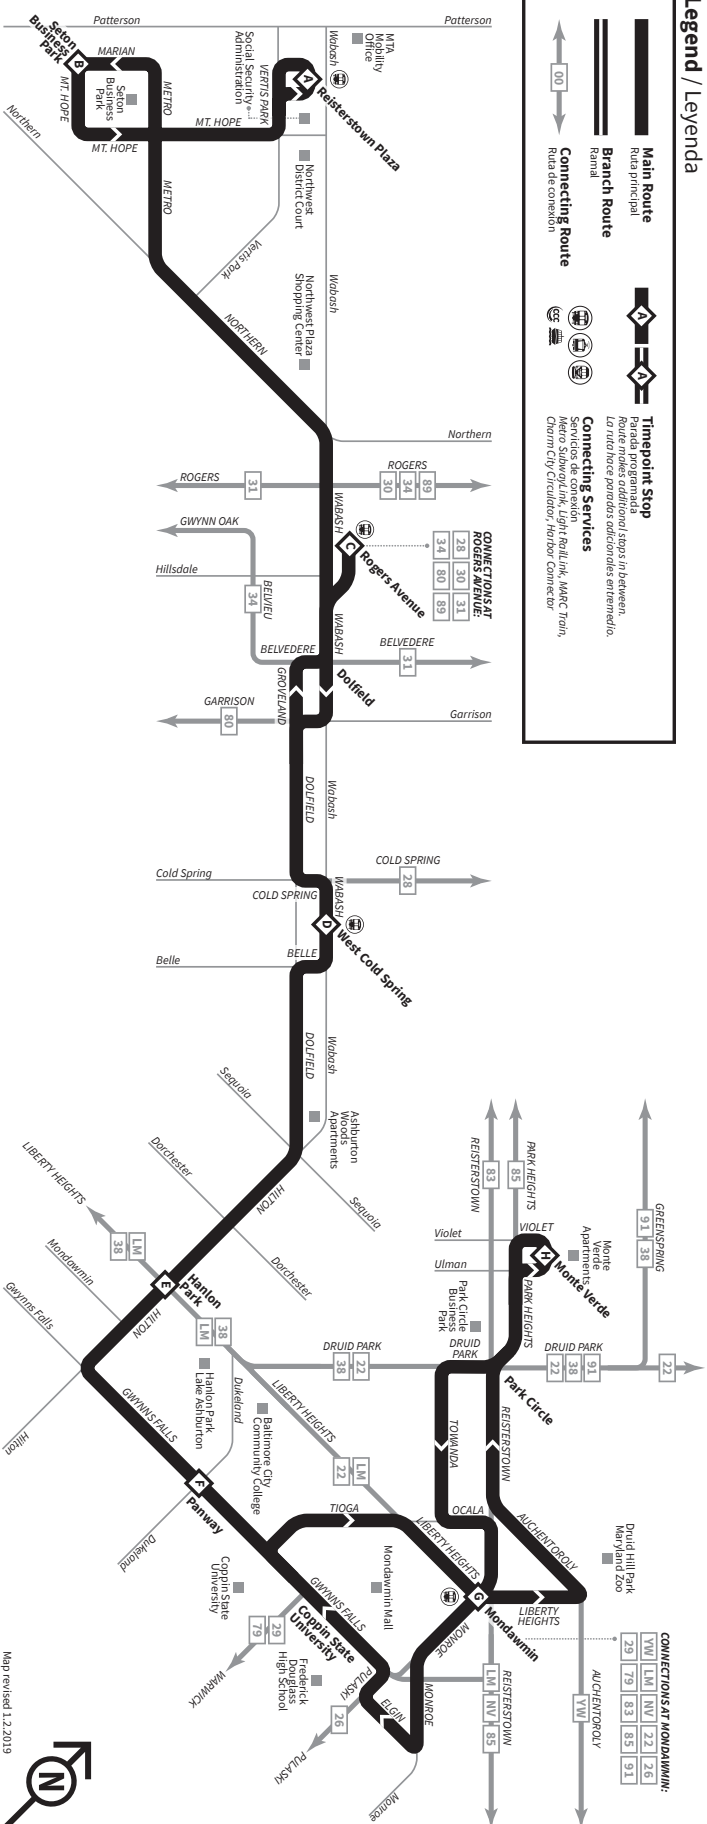

### How to Read the Timetables

Select the schedule for the day and direction you are traveling. Select the timepoint stop closest to your boarding point along the top of the schedule. Read down the column to the time you want to begin traveling. Follow the same method to determine the arrival time at your destination. All times are approximate.

### Cómo leer los horarios

Seleccione el horario del día y su destino. Seleccione la parada programada más cercana al lugar donde se subirá en la parte superior del horario. Lea hacia abajo la columna hasta la hora en la que quiere comenzar a viajar. Siga el mismo método para determinar la hora de llegada en su destino. Todas las horas son aproximadas.

**Legend / Leyenda**

|   |   |   |  |
|---|---|---|--|
|  | <b>Main Route</b><br>Ruta principal         |  | <b>Timepoint Stop</b><br>Parada programada<br>Route makes additional stops in between.<br>For other stops see other routes in transit. |
|  | <b>Branch Route</b><br>Rama                 |   | <b>Connecting Services</b><br>Servicios de conexión<br>MARC Train, Charm City Circulator, Harbor Connector                             |
|    | <b>Connecting Route</b><br>Ruta de conexión |   |  |