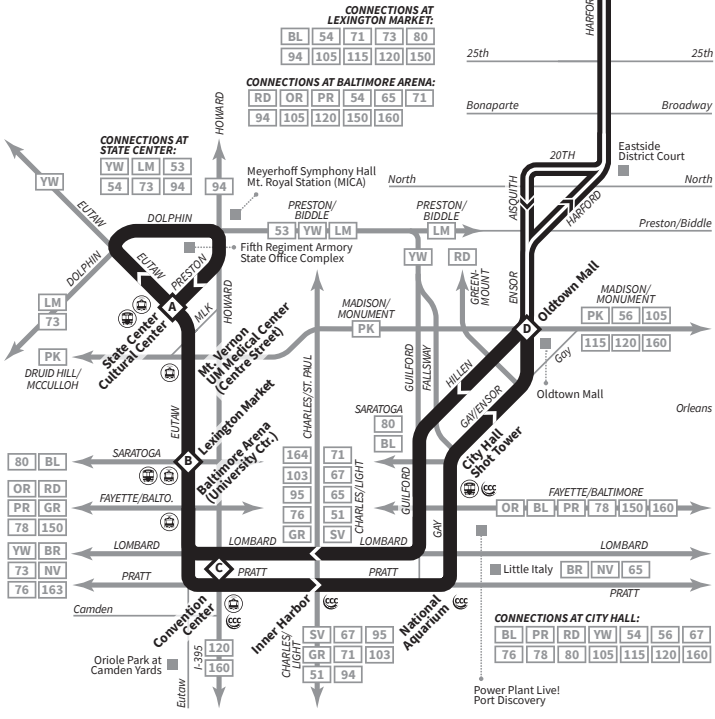

Cómo leer los horarios

Seleccione el horario del día y su destino. Seleccione la parada programada más cercana al lugar donde se subirá en la parte superior del horario. Lea hacia abajo la columna hasta la hora en la que quiere comenzar a viajar. Siga el mismo método para determinar la hora de llegada en su destino. Todas las horas son aproximadas.

- State Center
- Cultural Center
- Mt. Vernon / Midtown Medical Ctr. (Centre St.)
- Lexington Market
- Baltimore Arena (University Center)
- Convention Center ☞
- Inner Harbor ☞
- National Aquarium ☞
- Shot Tower ☞
- City Hall ☞
- Oldtown Mall
- Lake Montebello
- Clifton Park
- Arcadia
- Lauraville
- Waltherson
- Hamilton Main Street
- Hamilton
- Wellesley
- Hillendale (Goucher & Taylor)
- Parkville
- Carney Park & Ride

MTA MARYLAND DEPARTMENT OF TRANSPORTATION
 MARYLAND TRANSIT ADMINISTRATION

Commuter Bus Connections in Downtown Baltimore / Johns Hopkins Hospital

Legend / Leyenda

- Local Zone**
Zona local
Route makes all stops in this zone.
La ruta hace todas las paradas en esta zona.
- Express Zone and Limited Stop**
Zona rápida y parada limitada
Route makes limited stops in this zone.
La ruta hace paradas limitadas en esta zona.
- Connecting Route**
Ruta de conexión
- Timepoint Stop**
Parada programada
Route makes additional stops in between.
La ruta hace paradas adicionales entremedio.
- Connecting Services**
Servicios de conexión
Metro SubwayLink, Light RailLink, MARC Train, Charm City Circulator, Harbor Connector

EXPRESS BUS
Express BusLink 154
 State Center to Hillendale (Goucher & Taylor) or Carney Park & Ride

Route Map
 Mapa de rutas

Weekdays

Southbound to State Center

Días de la semana / Dirección sur a State Center