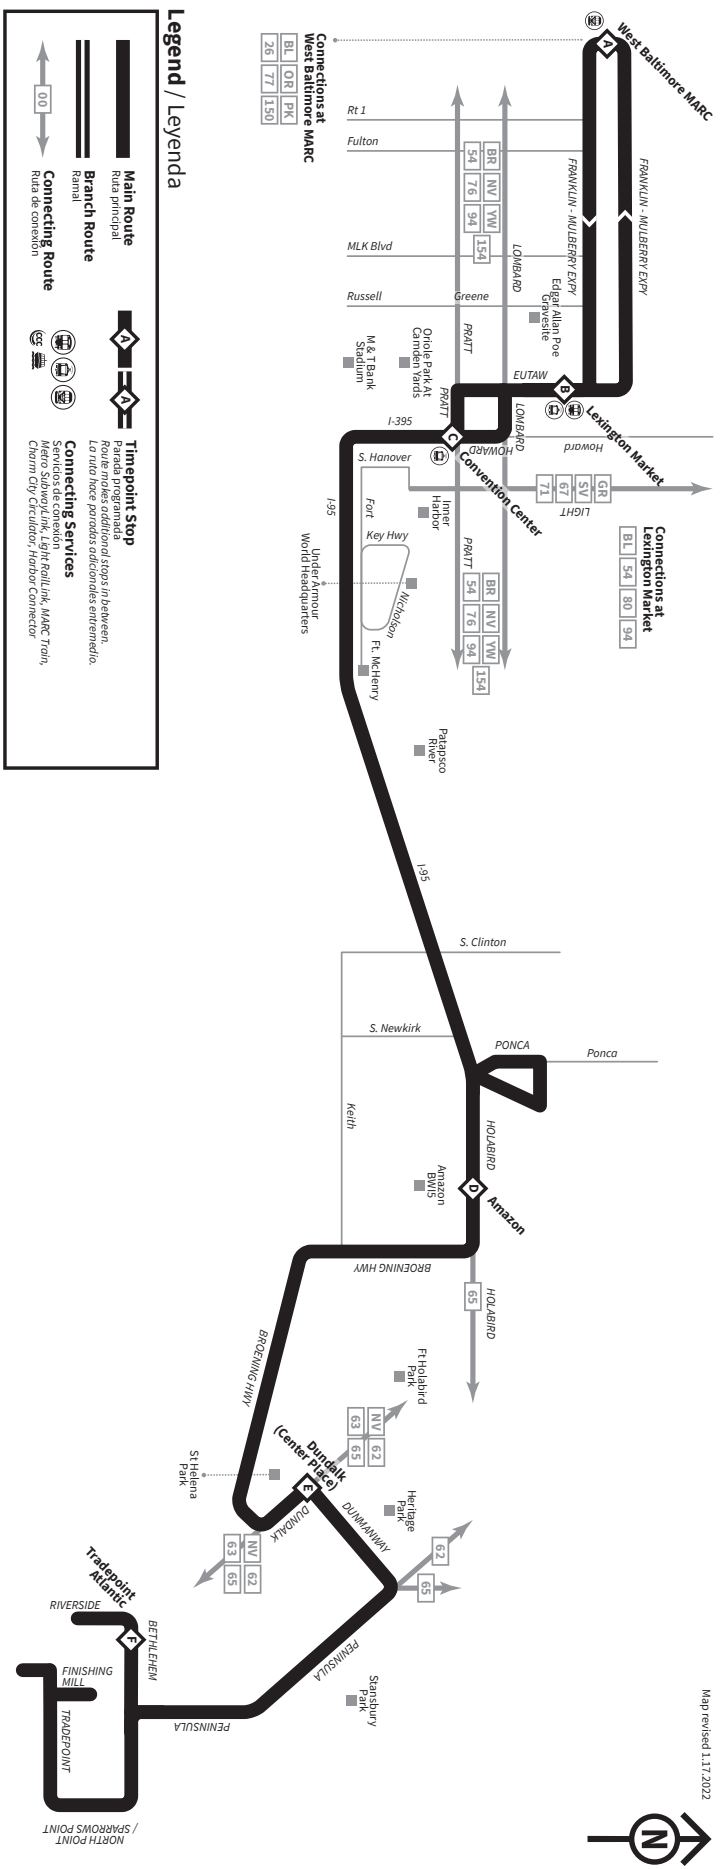

EXPRESS BUS

Express BusLink 163
TradePoint Atlantic to West Baltimore MARC

Route Map
Mapa de rutas

A system map showing all MTA routes is available at mta.maryland.gov/content/transit-maps. En mi Maryland.gov/content/transit-maps hay disponible un mapa del sistema que muestra todas las rutas de MTA.