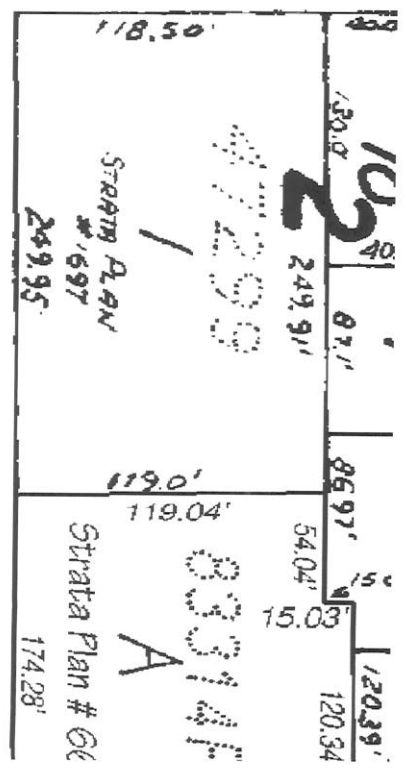

7600L

337

ST.

76725

BRETHOUR

BKB AVE.

S.P. #3718

147.25

147.32

130.18

149.66

294.06

293.7

1.04

546