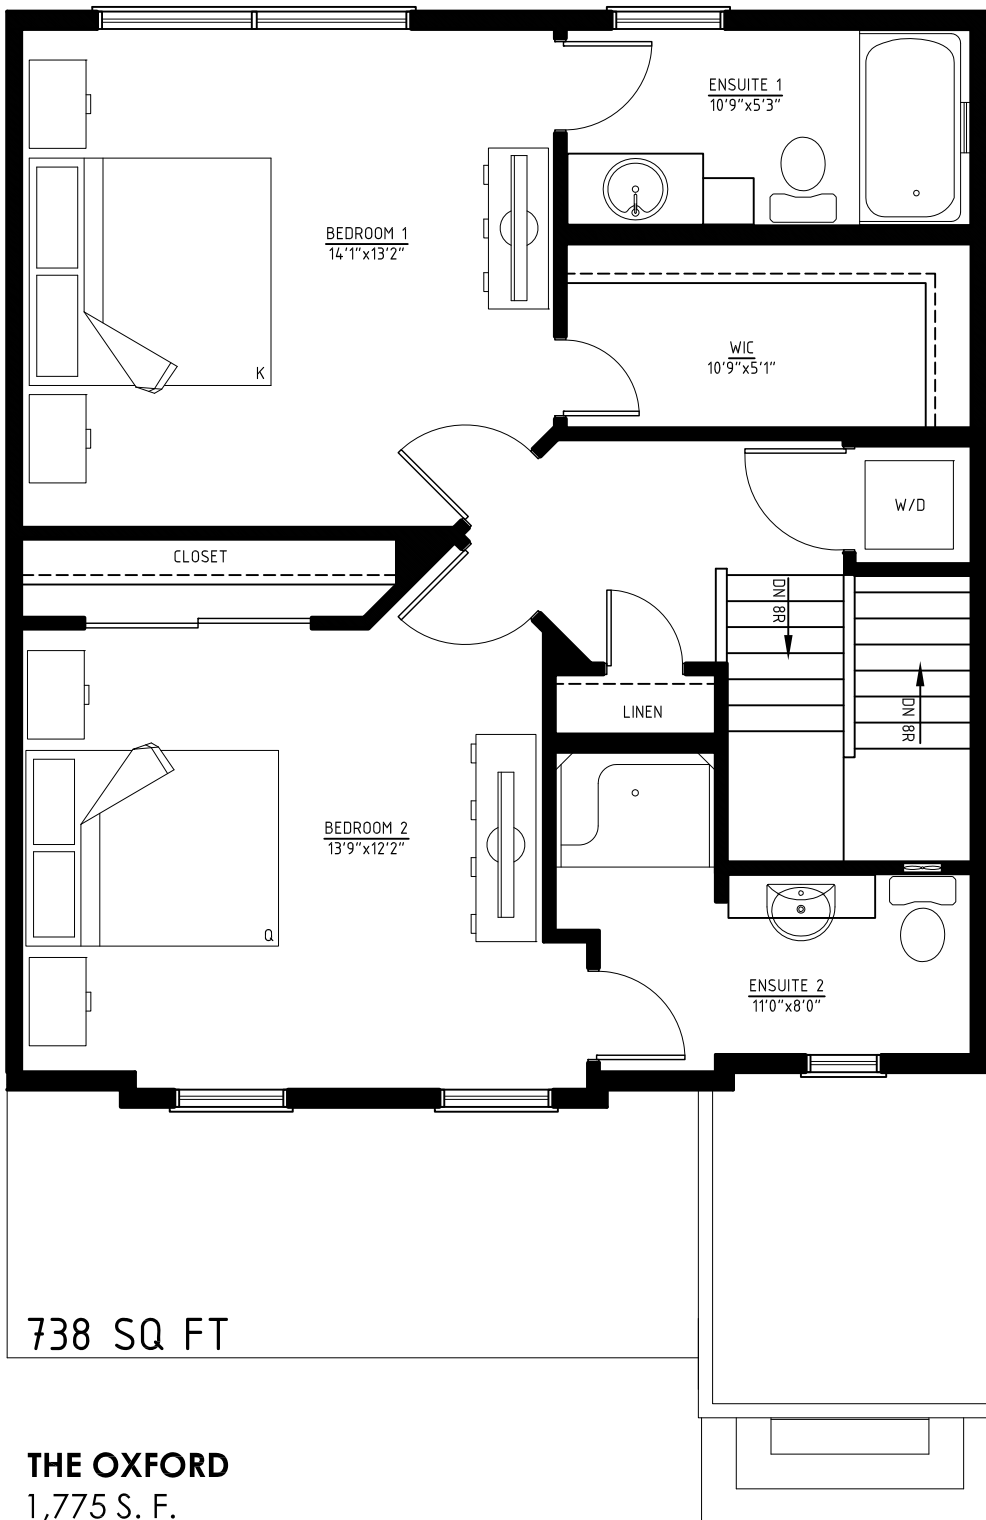

738 SQ FT

THE OXFORD
 1,775 S. F.
 MAIN LEVEL

738 SQ FT

THE OXFORD
 1,775 S. F.
 UPPER LEVEL - 2 BEDROOM

THE OXFORD
1,775 S. F.
LOWER LEVEL