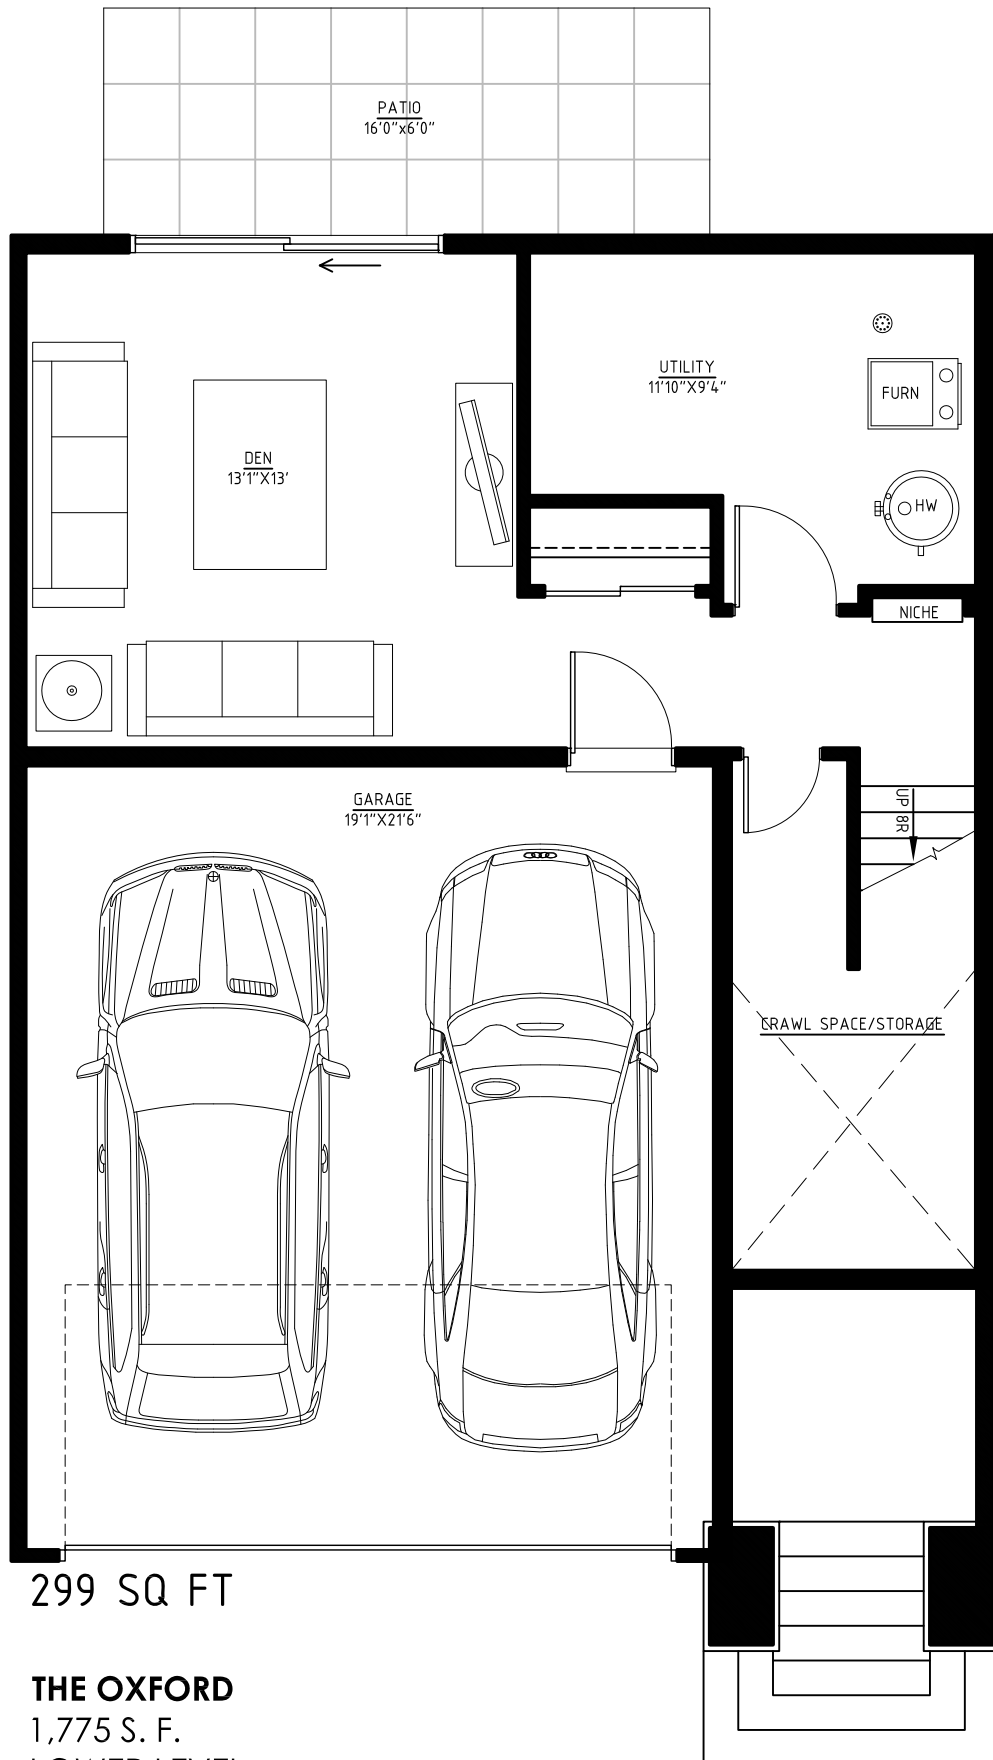

738 SQ FT

THE OXFORD
 1,775 S. F.
 MAIN LEVEL

738 SQ FT

THE OXFORD
 1,775 S. F.
 UPPER LEVEL - 2 BEDROOM

THE OXFORD
1,775 S. F.
LOWER LEVEL