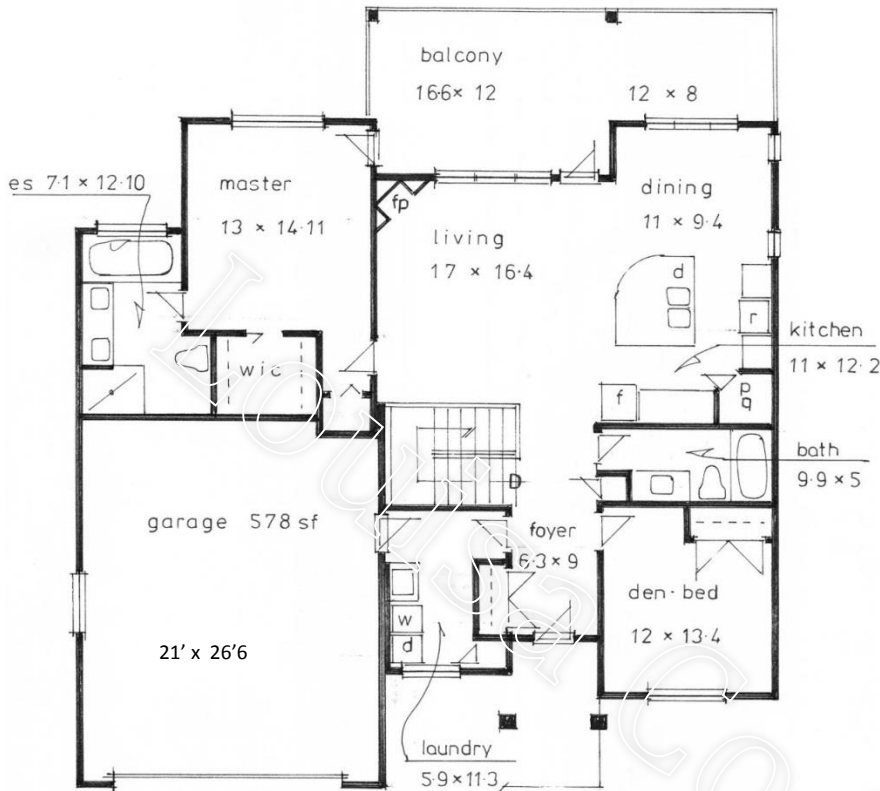

# Floorplans ~ 944 Mt. Ida Dr.

**Main Level – 1472 Finished SqFt**

**Lower Level – 1472 sf / 1150 Fin. Sqft**

**Total – 2944 SqFt / 2622 Finished SqFt**