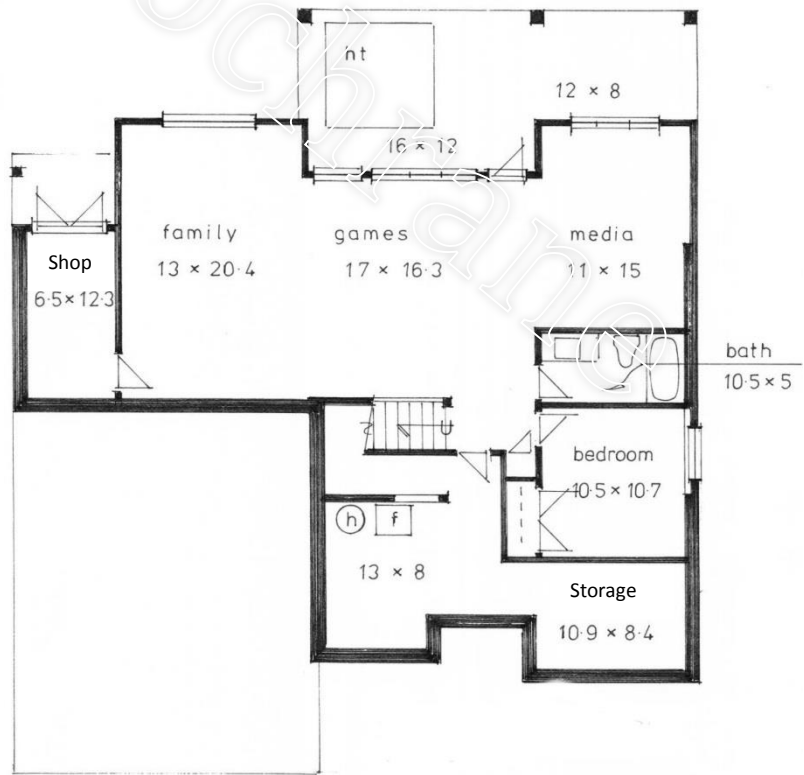

# Floorplans ~ 944 Mt. Ida Dr.

**Main Level – 1472 Finished SqFt**

**Lower Level – 1472 sf / 1150 Fin. Sqft**

**Total – 2944 SqFt / 2622 Finished SqFt**