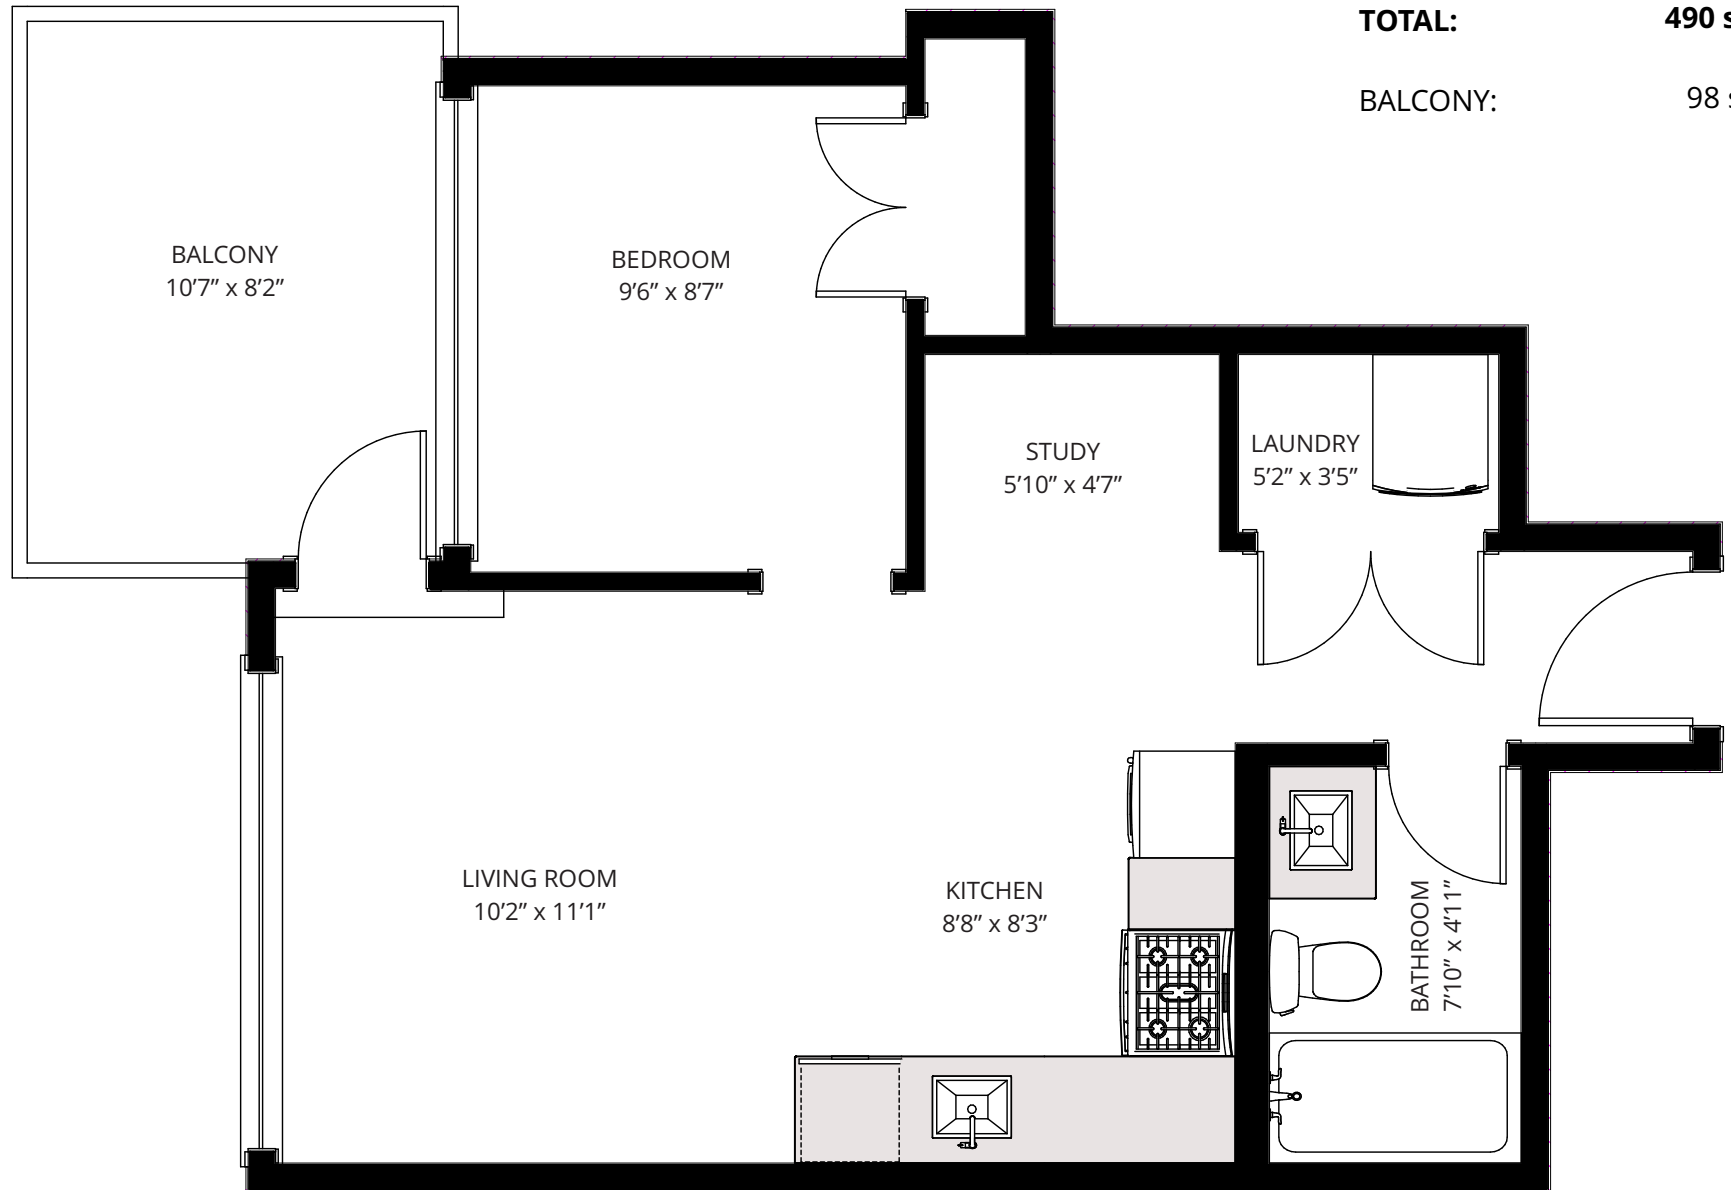

**Carmen Leal**

604.218.4846

carmen@carmenleal.ca

www.carmenleal.ca

**1705 - 4900 LENOX LANE**

**BURNABY**

MAIN LEVEL: 490 sq ft

TOTAL: 490 sq ft

BALCONY: 98 sq ft

0m 1m 2m

1ft 5ft 10ft