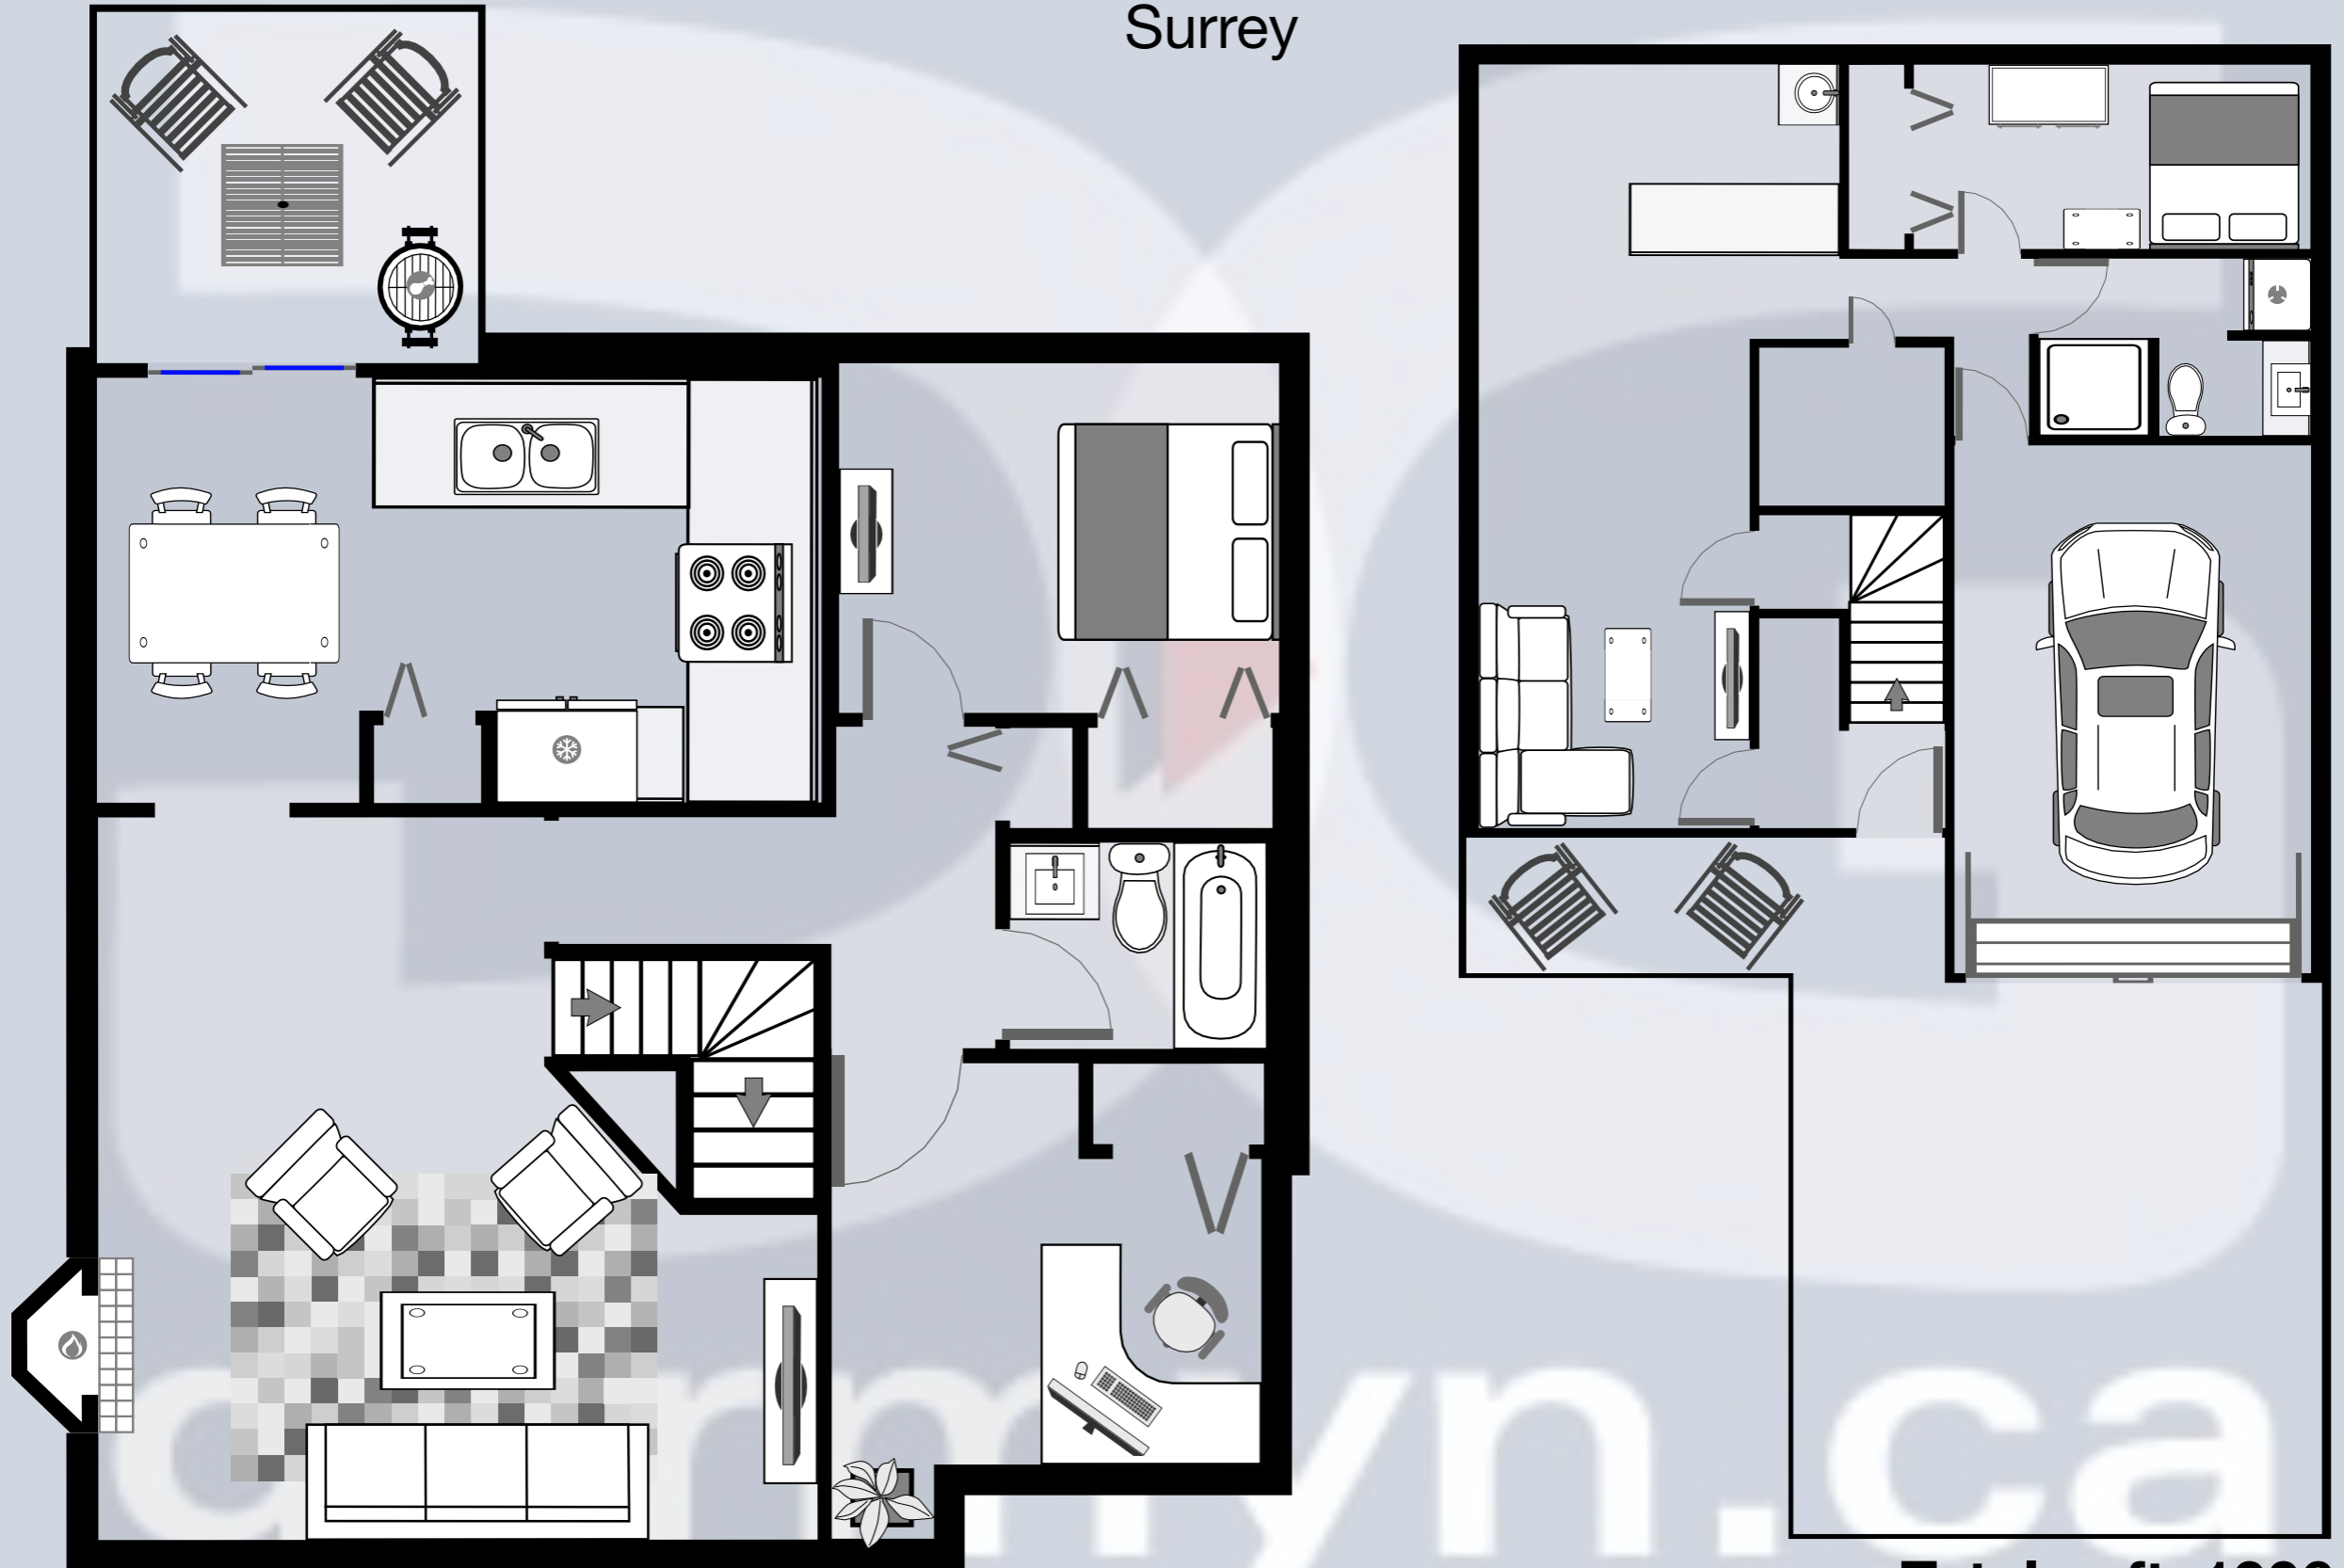

# 6083 195A St Floor Plan

## Surrey

**Total sqft: 1906**