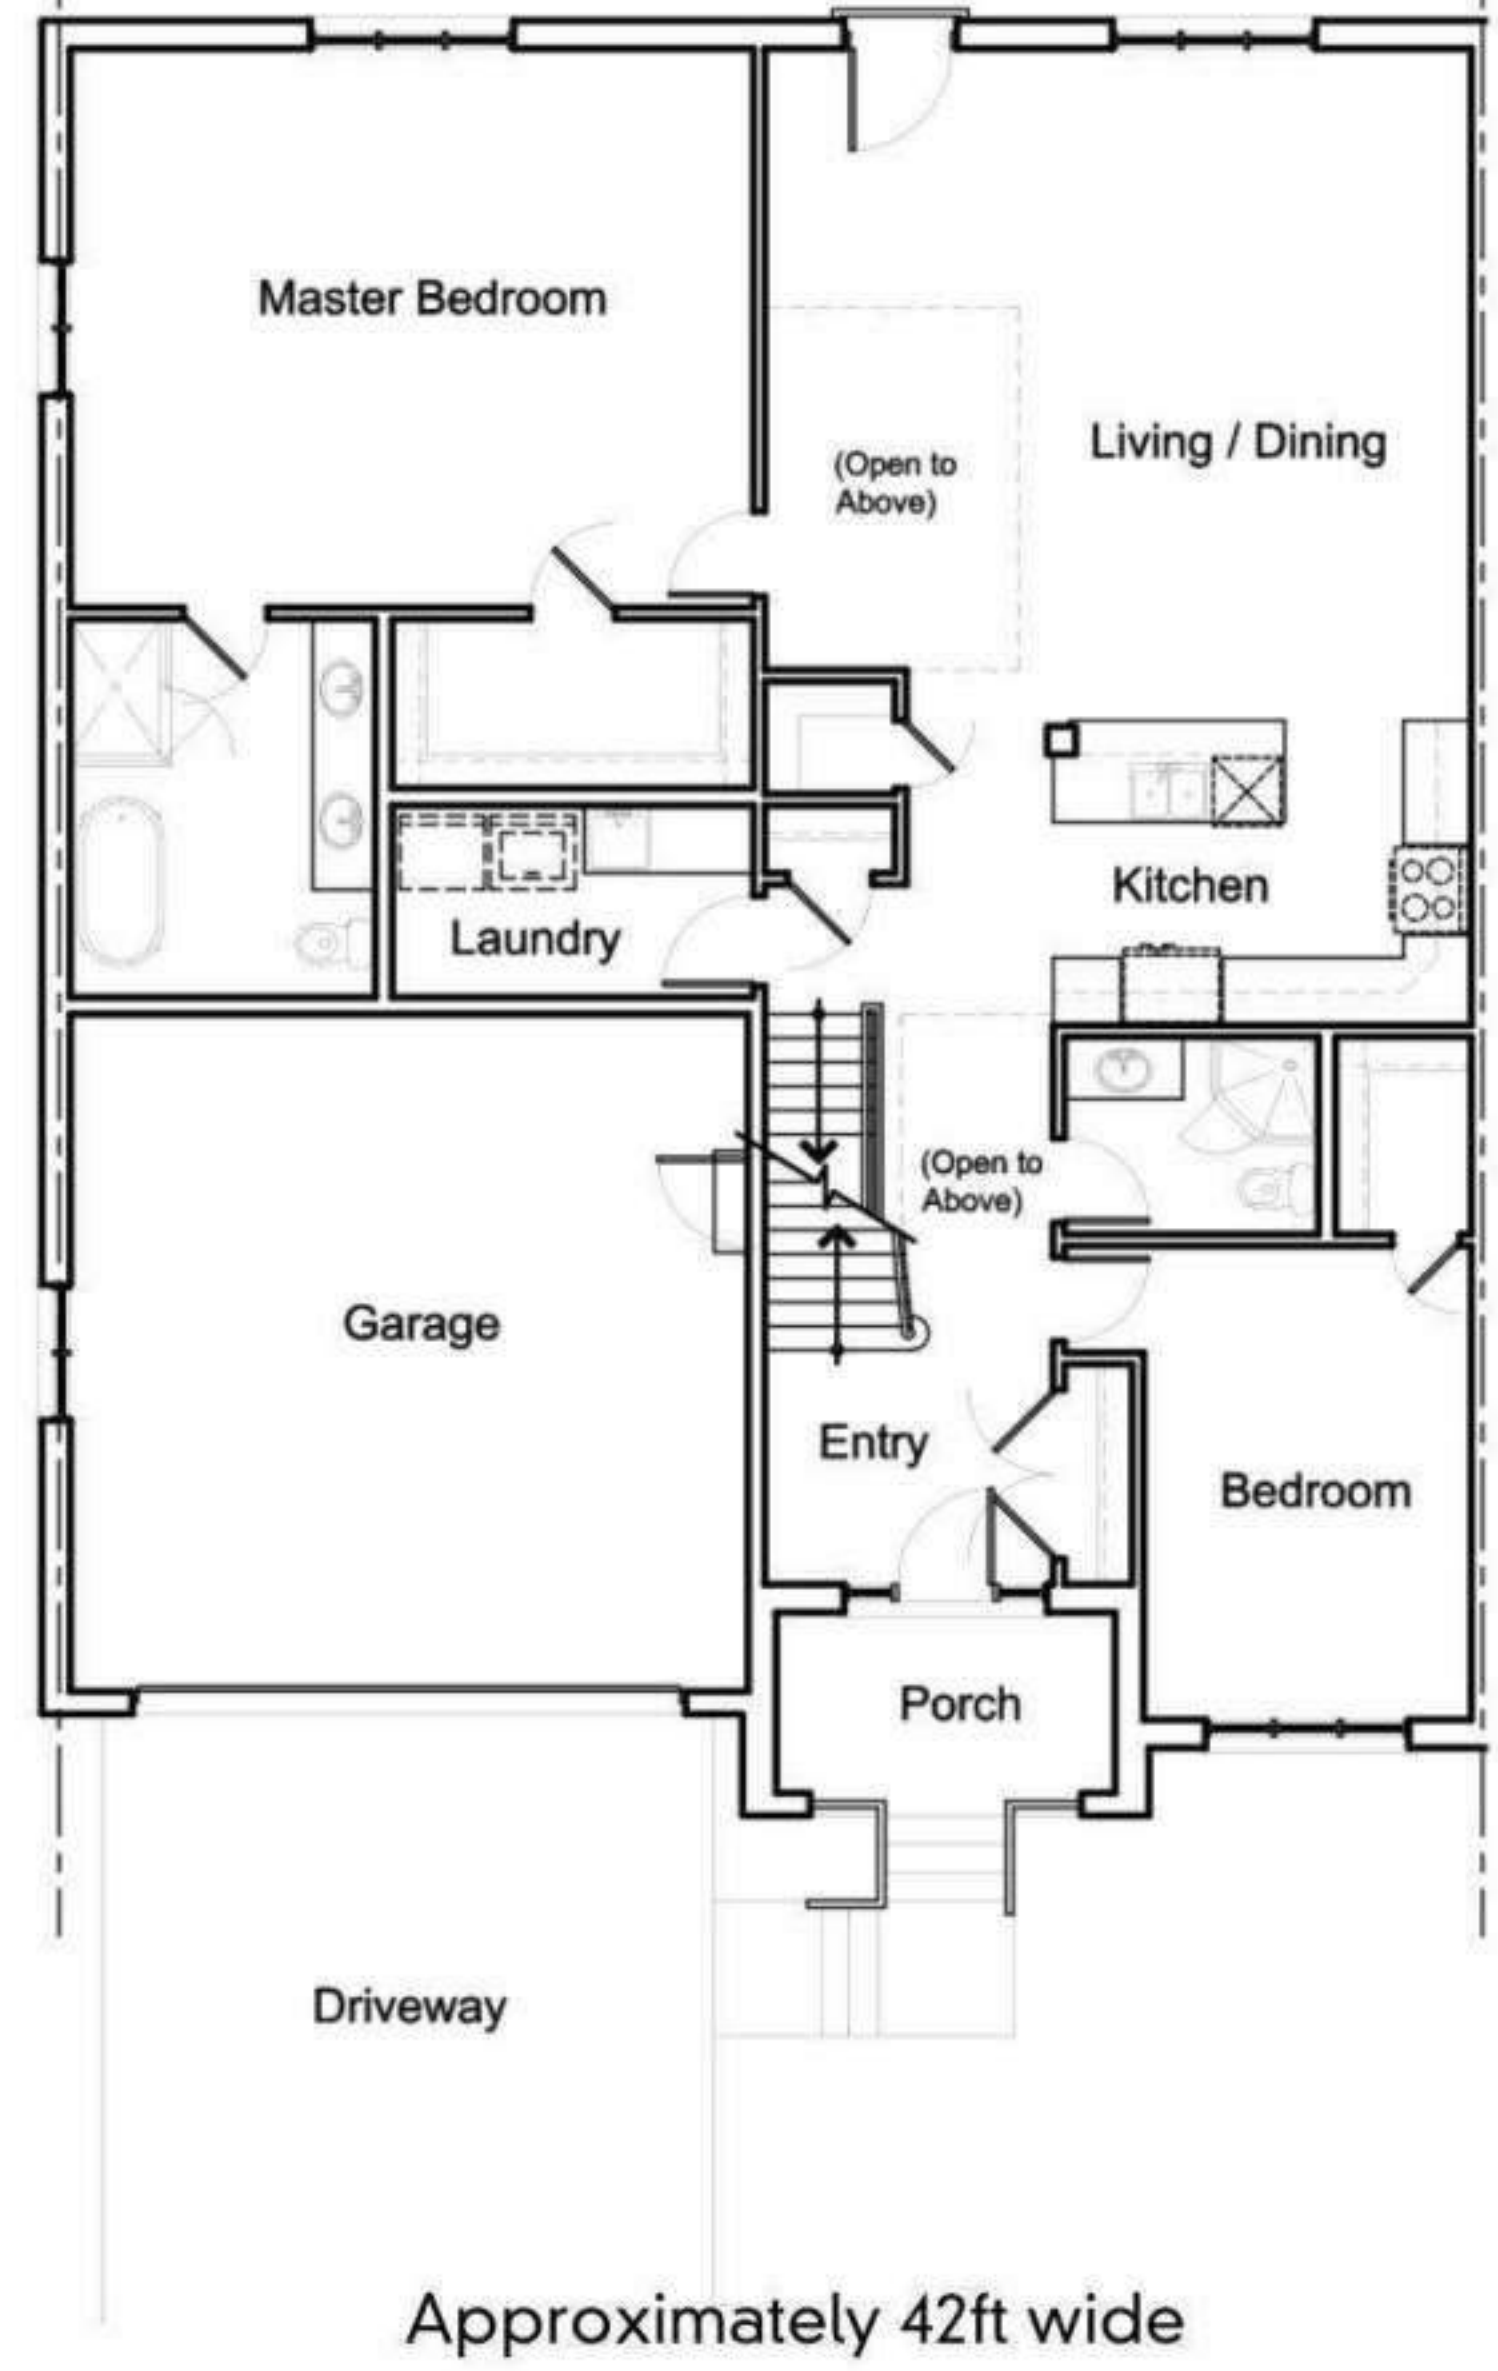

Mountainview Sunset -
Unit 9
1706 sq.ft.

KEVCRA INC.

Optional Loft
Your Design