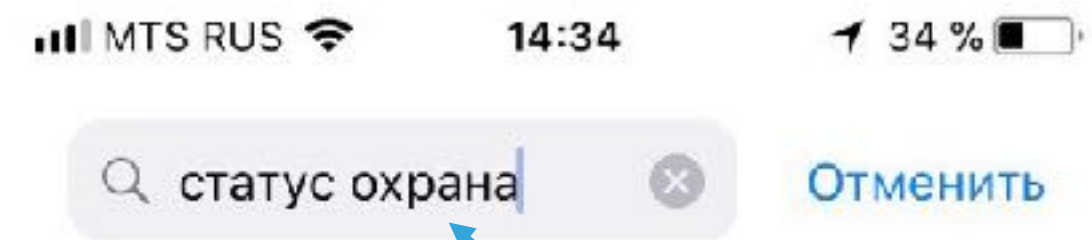

ИНСТРУКЦИЯ ИСПОЛЬЗОВАНИЯ ПРИЛОЖЕНИЯ

СТАТУС БЕЗОПАСНОСТИ

ПОИСК

Вводите запрос

Переходите на страницу приложения

Нажимаете скачать

РЕГИСТРАЦИЯ

После этого этапа мы позвоним вам в течении суток для подтверждения данных.