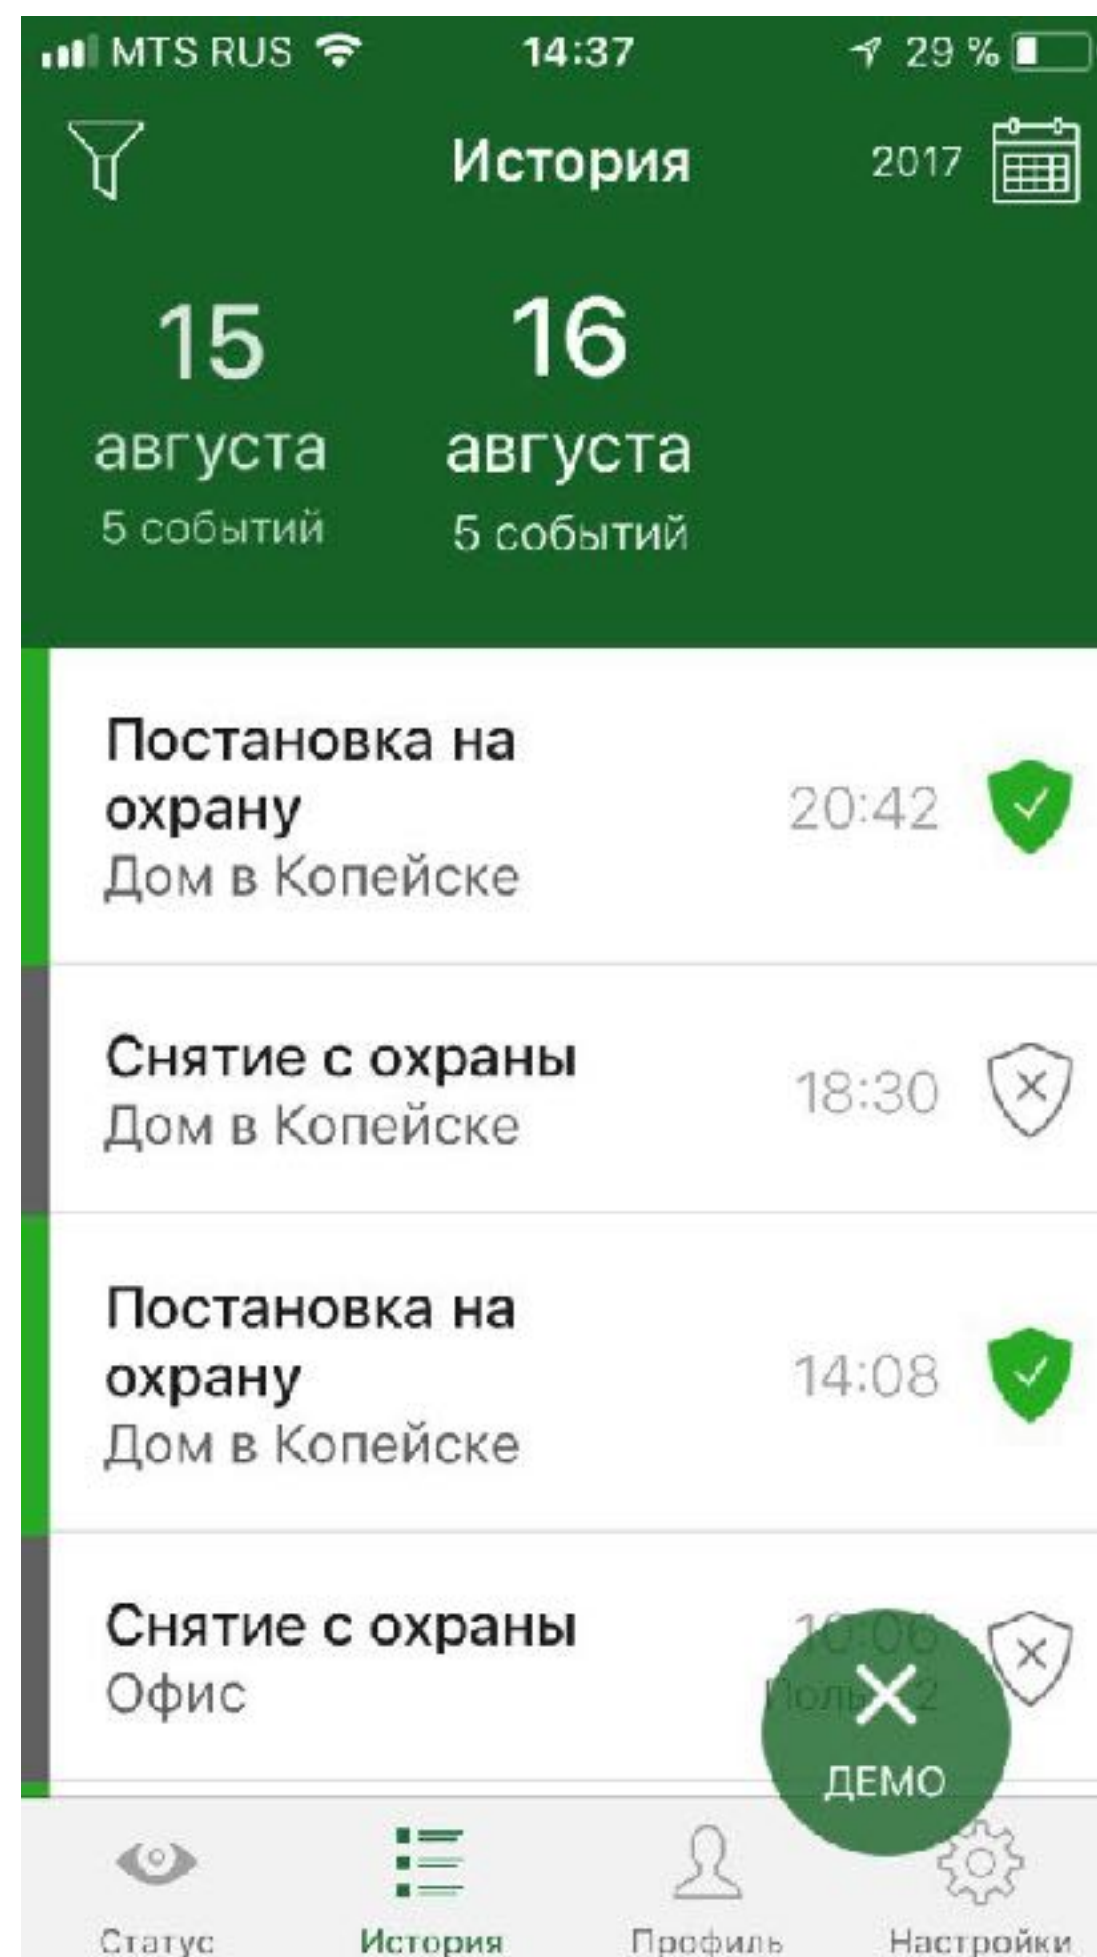

Просмотр истории событий