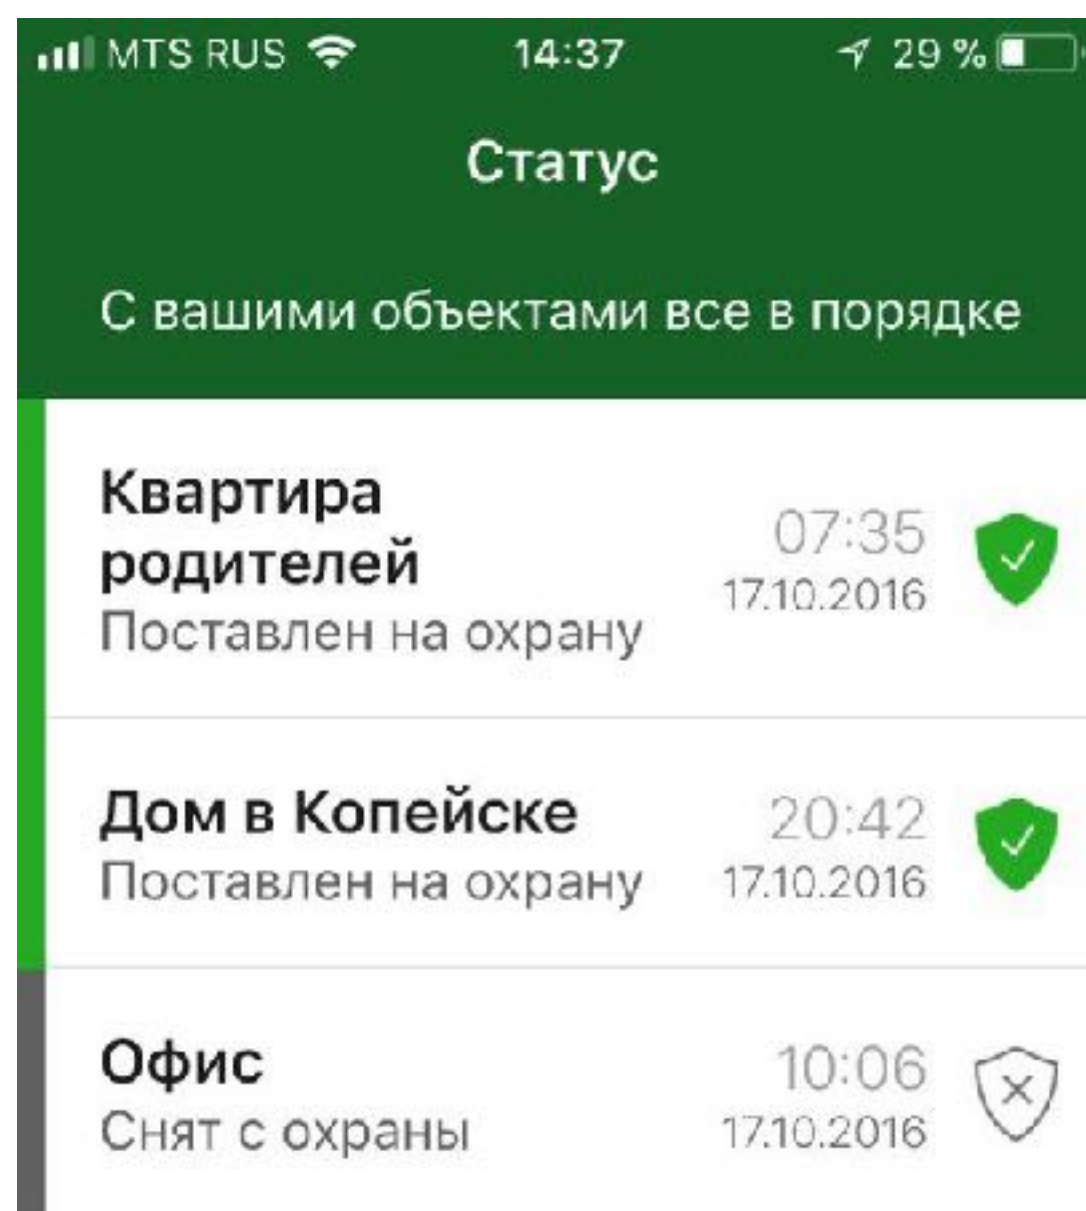

ИНСТРУКЦИЯ ИСПОЛЬЗОВАНИЯ ПРИЛОЖЕНИЯ

СТАТУС БЕЗОПАСНОСТИ

ПОИСК

Вводите запрос

Переходите на страницу приложения

Нажимаете скачать

РЕГИСТРАЦИЯ

После этого этапа мы позвоним вам в течении суток для подтверждения данных.

После звонка (или через сутки после регистрации) вы можете попробовать зайти в приложение

ИСПОЛЬЗОВАНИЕ

Просмотр текущего статуса объектов

Просмотр истории событий

Баланс, оплата, контакты, обратная связь