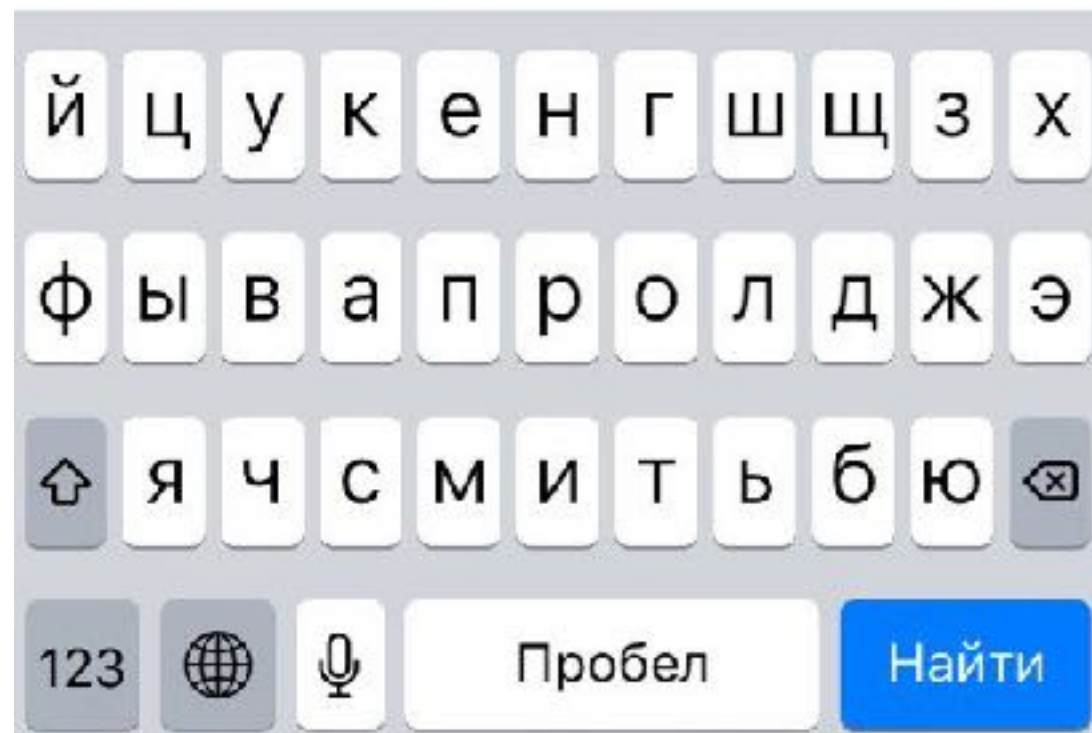

ИНСТРУКЦИЯ ИСПОЛЬЗОВАНИЯ ПРИЛОЖЕНИЯ

СТАТУС БЕЗОПАСНОСТИ

ПОИСК

Вводите запрос

Переходите на страницу приложения

Нажимаете скачать

РЕГИСТРАЦИЯ

После этого этапа мы позвоним вам в течении суток для подтверждения данных.