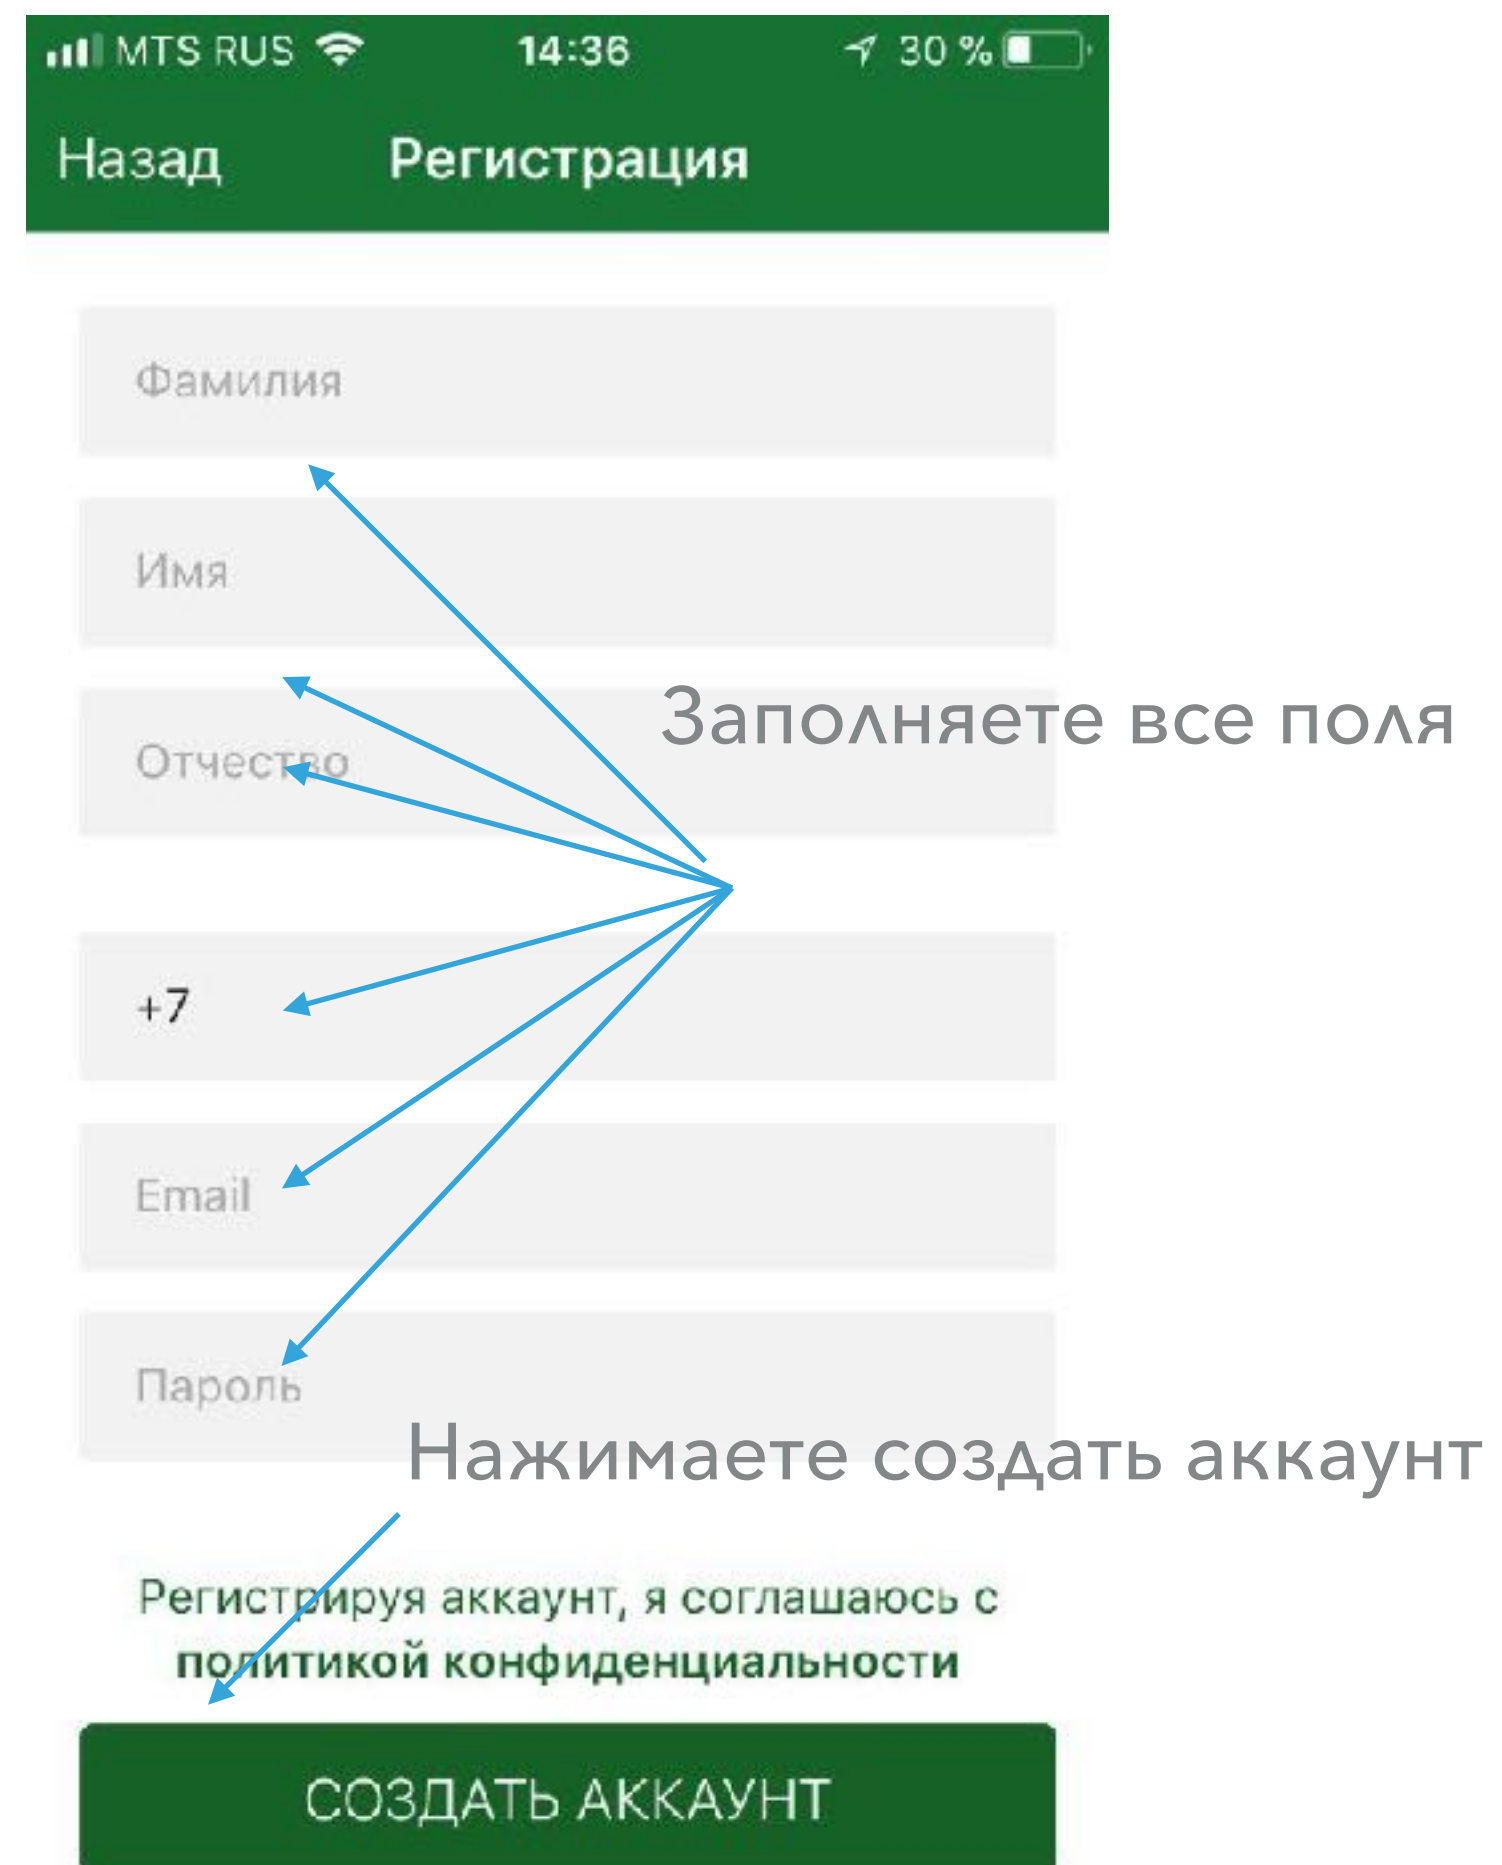

ИНСТРУКЦИЯ ИСПОЛЬЗОВАНИЯ ПРИЛОЖЕНИЯ

СТАТУС БЕЗОПАСНОСТИ

ПОИСК

Вводите запрос

Переходите на страницу приложения

Нажимаете скачать

РЕГИСТРАЦИЯ

После этого этапа мы позвоним вам в течении суток для подтверждения данных.

После звонка (или через сутки после регистрации) вы можете попробовать зайти в приложение

ИСПОЛЬЗОВАНИЕ

Просмотр текущего статуса объектов

Просмотр истории событий

Баланс, оплата, контакты, обратная связь