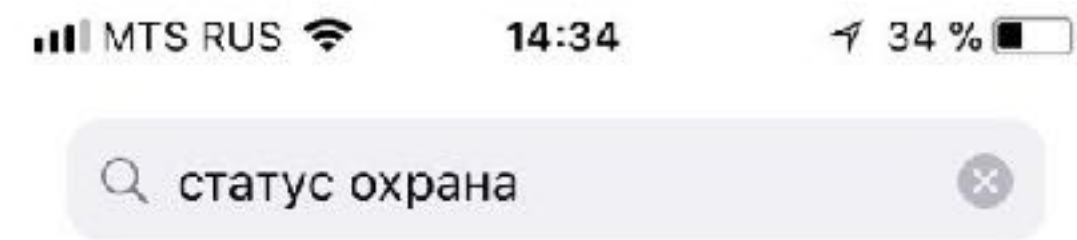

ИНСТРУКЦИЯ ИСПОЛЬЗОВАНИЯ ПРИЛОЖЕНИЯ

СТАТУС БЕЗОПАСНОСТИ

ПОИСК

Вводите запрос

Переходите на страницу приложения

Нажимаете скачать

РЕГИСТРАЦИЯ

После этого этапа мы позвоним вам в течении суток для подтверждения данных.