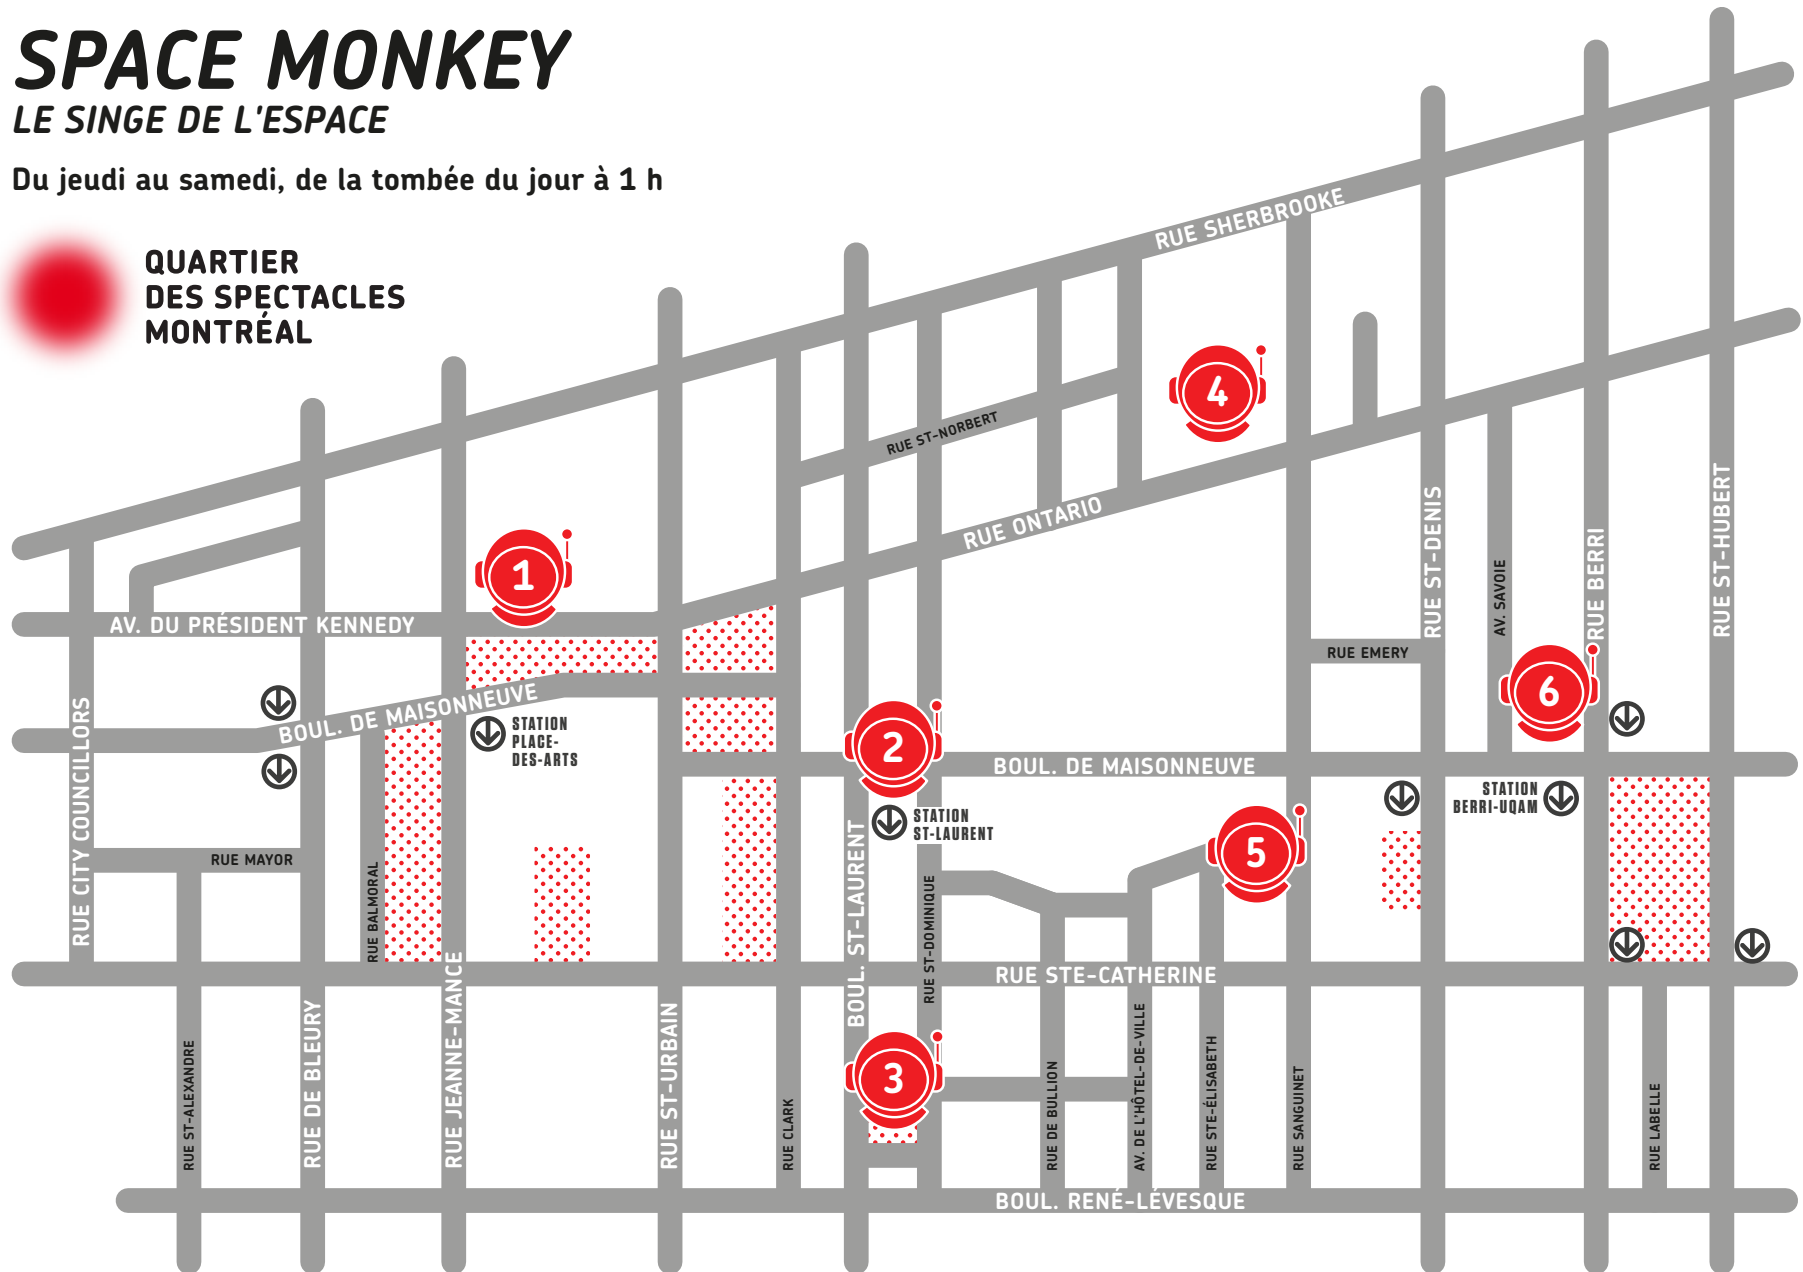

SPACE MONKEY

LE SINGE DE L'ESPACE

Du jeudi au samedi, de la tombée du jour à 1 h

QUARTIER
DES SPECTACLES
MONTREAL

- 1. Pavillon Président-Kennedy de l'UQAM
- 2. Abords du métro Saint-Laurent

- 3. Place de la Paix
- 4. Cégep du Vieux Montréal

- 5. Centre de design de l'UQAM
- 6. Grande Bibliothèque
(Bibliothèque et Archives nationales du Québec)