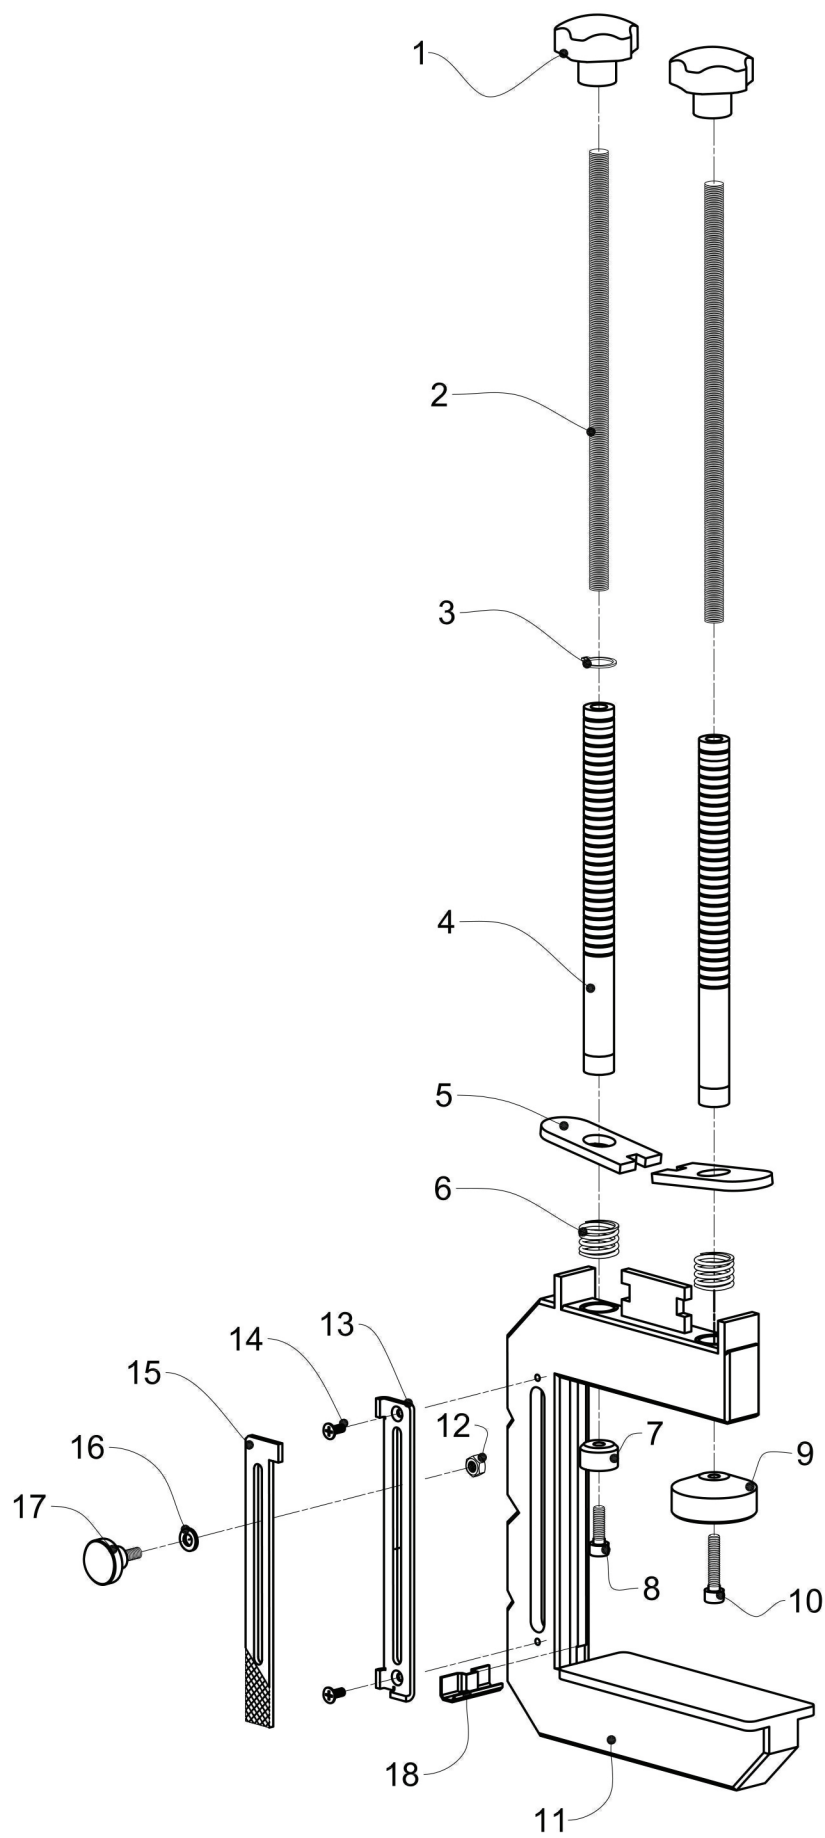

## MitreForma Small Clamp

LIST OF SPARE PARTS

### PARTS LIST

No.	Code	Name Part	Qty.
01	MPL-01	Hand knod M10 female	02
02	MPL-02	Thread shaft M10	02
03	MPL-03	Circlip 16	01
04	MPL-04	Pilot shaft	02
05	MPL-05	Locking lever	02
06	MPL-06	Compression spring	02
07	MPL-07	Small pad	01
08	MPL-08	Cylinder head cap screw M6 x 20	01
09	MPL-09	Big pad	01
10	MPL-10	Cylinder head cap screw M6 x 40	01
11	MPL-11	Main body	01
12	MPL-12	Hex Nut M6	01
13	MPL-13	Guide slot	01
14	MPL-14	Tapping screw # 3.5 x 20	02
15	MPL-15	Bar clamp	01
16	MPL-16	Washer Ø 6	01
17	MPL-17	Hand knod M6 male	01
18	MPL-18	Plastic Plate	01