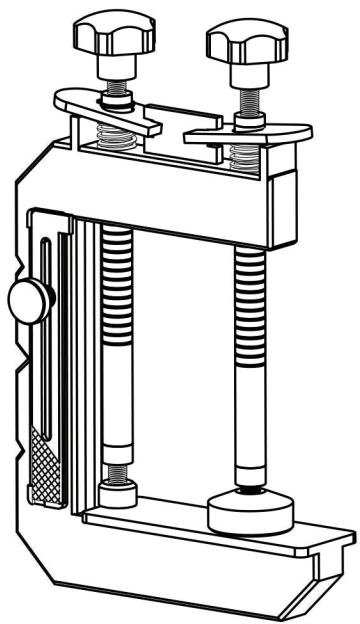

## MitreForma Small Clamp

LIST OF SPARE PARTS

### PARTS LIST

No.	Code	Name Part	Qty.
01	MPL-01	Hand knod M10 female	02
02	MPL-02	Thread shaft M10	02
03	MPL-03	Circlip 16	01
04	MPL-04	Pilot shaft	02
05	MPL-05	Locking lever	02
06	MPL-06	Compression spring	02
07	MPL-07	Small pad	01
08	MPL-08	Cylinder head cap screw M6 x 20	01
09	MPL-09	Big pad	01
10	MPL-10	Cylinder head cap screw M6 x 40	01
11	MPL-11	Main body	01
12	MPL-12	Hex Nut M6	01
13	MPL-13	Guide slot	01
14	MPL-14	Tapping screw # 3.5 x 20	02
15	MPL-15	Bar clamp	01
16	MPL-16	Washer Ø 6	01
17	MPL-17	Hand knod M6 male	01
18	MPL-18	Plastic Plate	01