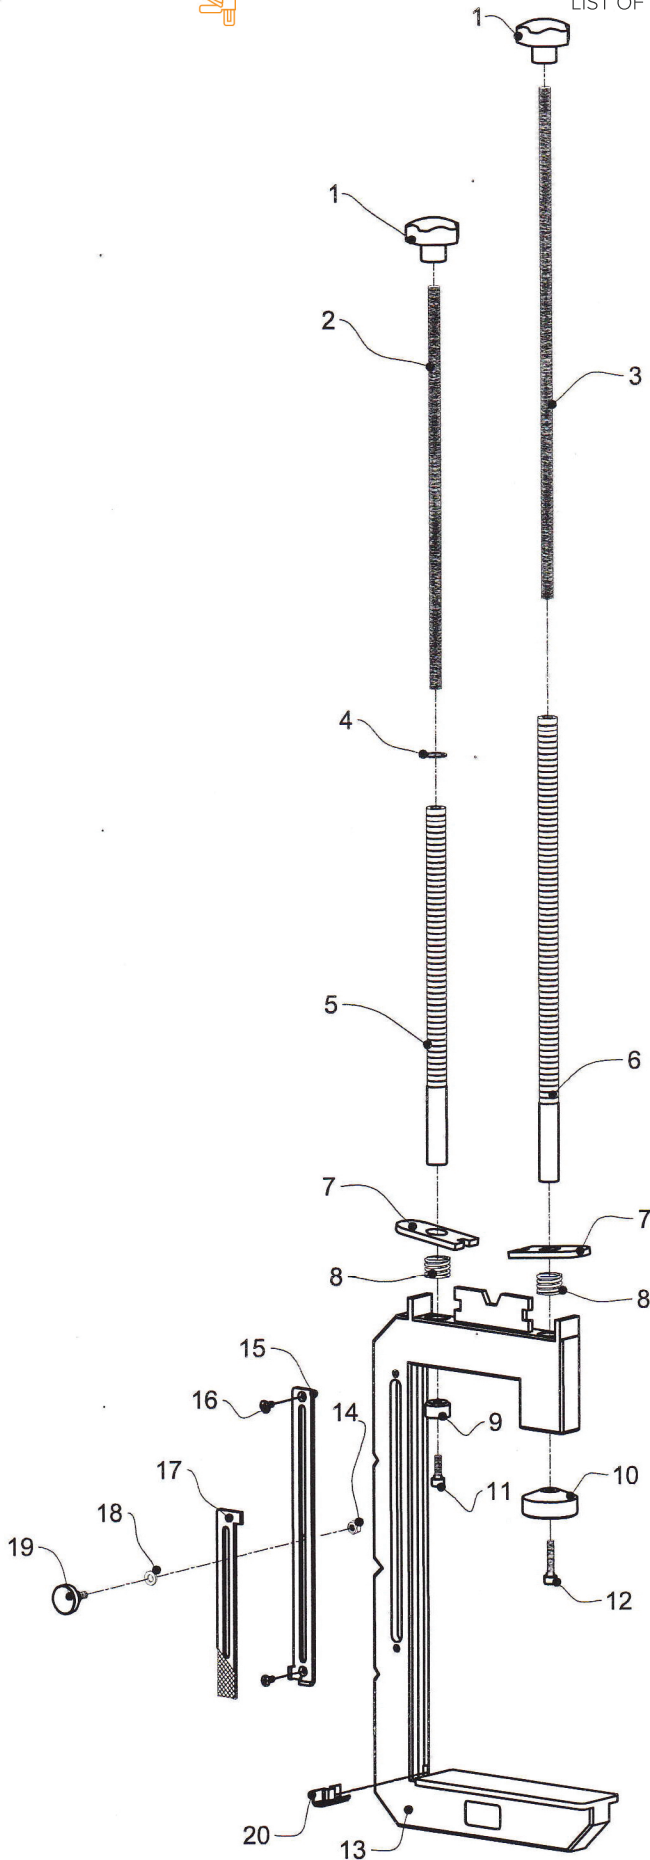

MitreForma Large Clamp

LIST OF SPARE PARTS

PARTS LIST

No.	Code	Name Part	Qty.
01	MPLL-01	Hand knod M10 female	02
02	MPLL-02	Thread shaft A (M10x340)	01
03	MPLL-03	Thread shaft B (M10x430)	01
04	MPLL-04	Circlip 16	01
05	MPLL-05	Pilot shaft A (Ø16 x 300)	01
06	MPLL-06	Pilot shaft B (Ø16 x 390)	01
07	MPLL-07	Locking lever	02
08	MPLL-08	Compression spring	02
09	MPLL-09	Small pad	01
10	MPLL-10	Big pad	01
11	MPLL-11	Cylinder head cap screw M6 x 20	01
12	MPLL-12	Cylinder head cap screw M6 x40	01
13	MPLL-13	Main body	01
14	MPLL-14	Hex Nut M6	01
15	MPLL-15	Guide slot	01
16	MPLL-16	Tapping screw #3.5 x 20	02
17	MPLL-17	Bar clamp	01
18	MPLL-18	Washer Ø 6	01
19	MPLL-19	Hand knod M6 male	01
20	MPLL-20	Plastic Plate	01