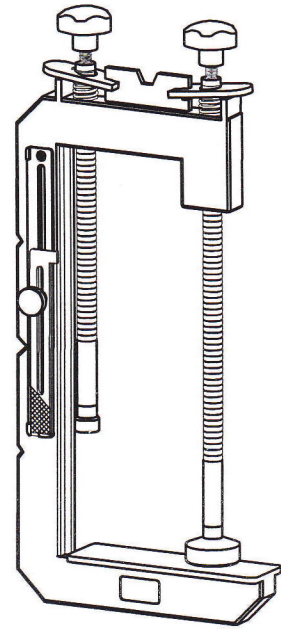

MitreForma Large Clamp

LIST OF SPARE PARTS

PARTS LIST

No.	Code	Name Part	Qty.
01	MPLL-01	Hand knod M10 female	02
02	MPLL-02	Thread shaft A (M10x340)	01
03	MPLL-03	Thread shaft B (M10x430)	01
04	MPLL-04	Circlip 16	01
05	MPLL-05	Pilot shaft A (Ø16 x 300)	01
06	MPLL-06	Pilot shaft B (Ø16 x 390)	01
07	MPLL-07	Locking lever	02
08	MPLL-08	Compression spring	02
09	MPLL-09	Small pad	01
10	MPLL-10	Big pad	01
11	MPLL-11	Cylinder head cap screw M6 x 20	01
12	MPLL-12	Cylinder head cap screw M6 x40	01
13	MPLL-13	Main body	01
14	MPLL-14	Hex Nut M6	01
15	MPLL-15	Guide slot	01
16	MPLL-16	Tapping screw #3.5 x 20	02
17	MPLL-17	Bar clamp	01
18	MPLL-18	Washer Ø 6	01
19	MPLL-19	Hand knod M6 male	01
20	MPLL-20	Plastic Plate	01