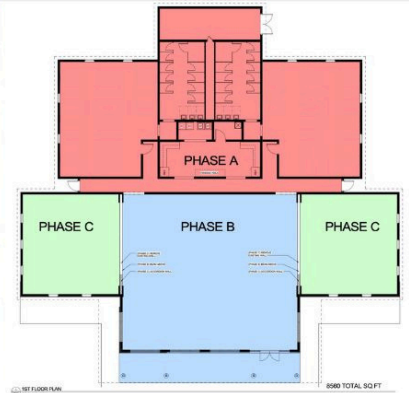

## CHAPTER 2 DORM FUNDRAISING UPDATE

**\$1 MILLION**

**\$1.5 MILLION**

**\$2 MILLION**

**MONEY RAISED  
\$290,280**

**P  
H  
A  
S  
E  
A**

**P  
H  
A  
S  
E  
B**

**P  
H  
A  
S  
E  
C**