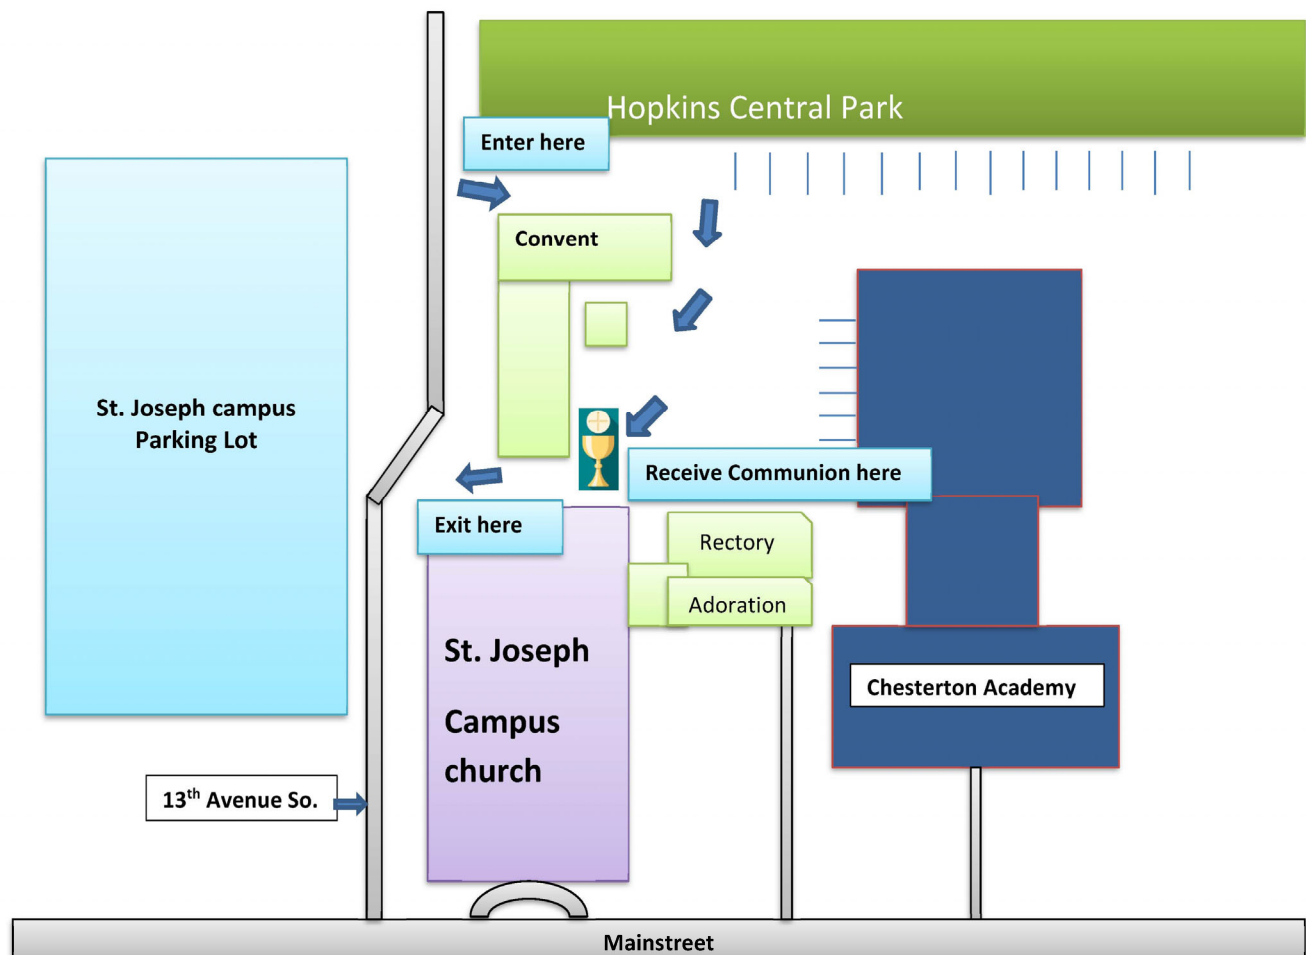

Inmediatamente después de la misa de las 9 am el domingo de Pascua (alrededor de las 10:10 am), se ofrecerá la Sagrada Comunion a las personas que estén en sus autos. Conduzca hasta el callejón de la salida 13 Avenida entre el Convento y el Parque Central Hopkins y siga los conos hasta los ministros de la Eucaristía. Baje la ventana y, mientras mantiene su máscara puesta, extienda sus manos completamente hacia el Ministro, reciba la Hostia, suba la ventana, consuma la Hostia y proceda a conducir de regreso a la 13 Avenida y dirigirse a casa. (Ver mapa a continuación)