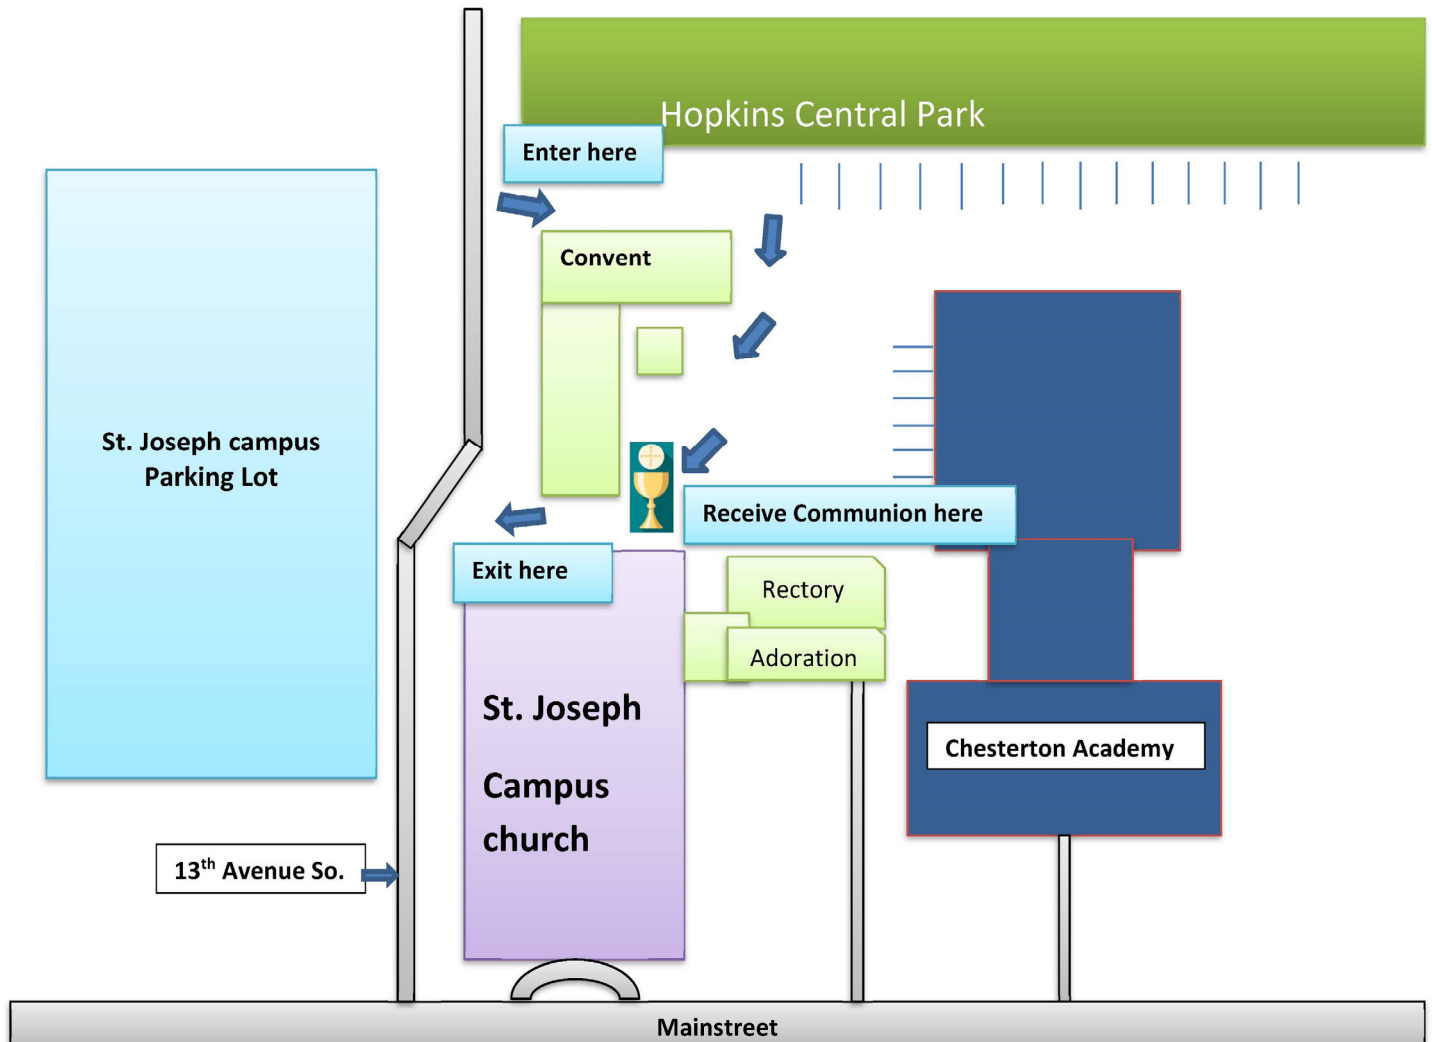

11am, Mass (English) (10:45 prelude)

St John campus

1pm, Mass (Spanish)

St John campus

Drive-through Communion for those unable to attend Easter Mass:

Immediately after the 9am Mass on Easter Sunday (about 10:10am), Holy Communion will be offered to people who are in their cars. Drive into the alley off of 13th between the Convent and Hopkins Central Park and follow the cones to the ministers of Holy Communion. Roll down your window and while keeping your mask on extend your hands fully toward the Eucharistic Minister, receive the Host, roll up your window, consume the Host, and proceed to drive back out onto 13th and head home. (See map below)

3pm, Servicio de la Pasión del Señor
Campus de **S. John** (Bilingüe)

Sábado de la Gloria, 3 de Abril

8:15pm, Vigilia de Pascua
Campus de **S. Joseph** (Bilingüe)

Domingo de la Resurrección, 4 de Abril

9am, Misa (Inglés) (8:45 preludio)
Campus de **S. Joseph**

Inmediatamente después de la misa de las 9 am el domingo de Pascua (alrededor de las 10:10 am), se ofrecerá la Sagrada Comunion a las personas que estén en sus autos. Conduzca hasta el callejón de la salida 13 Avenida entre el Convento y el Parque Central Hopkins y siga los conos hasta los ministros de la Eucaristía. Baje la ventana y, mientras mantiene su máscara puesta, extienda sus manos completamente hacia el Ministro, reciba la Hostia, suba la ventana, consuma la Hostia y proceda a conducir de regreso a la 13 Avenida y dirigirse a casa. (Ver mapa a continuación)