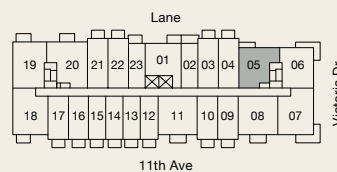

D3

2 BED
1 BATH

INT: 650 SQFT
EXT: 42 - 94 SQFT
TOTAL: 692 - 744 SQFT

LEVEL 5

LEVEL 6