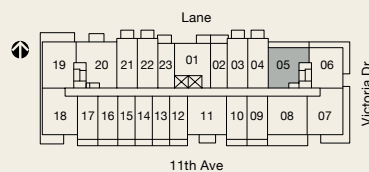

D3

2 BED
1 BATH

INT: 650 SQFT
EXT: 42 - 94 SQFT
TOTAL: 692 - 744 SQFT

LEVEL 5

LEVEL 6