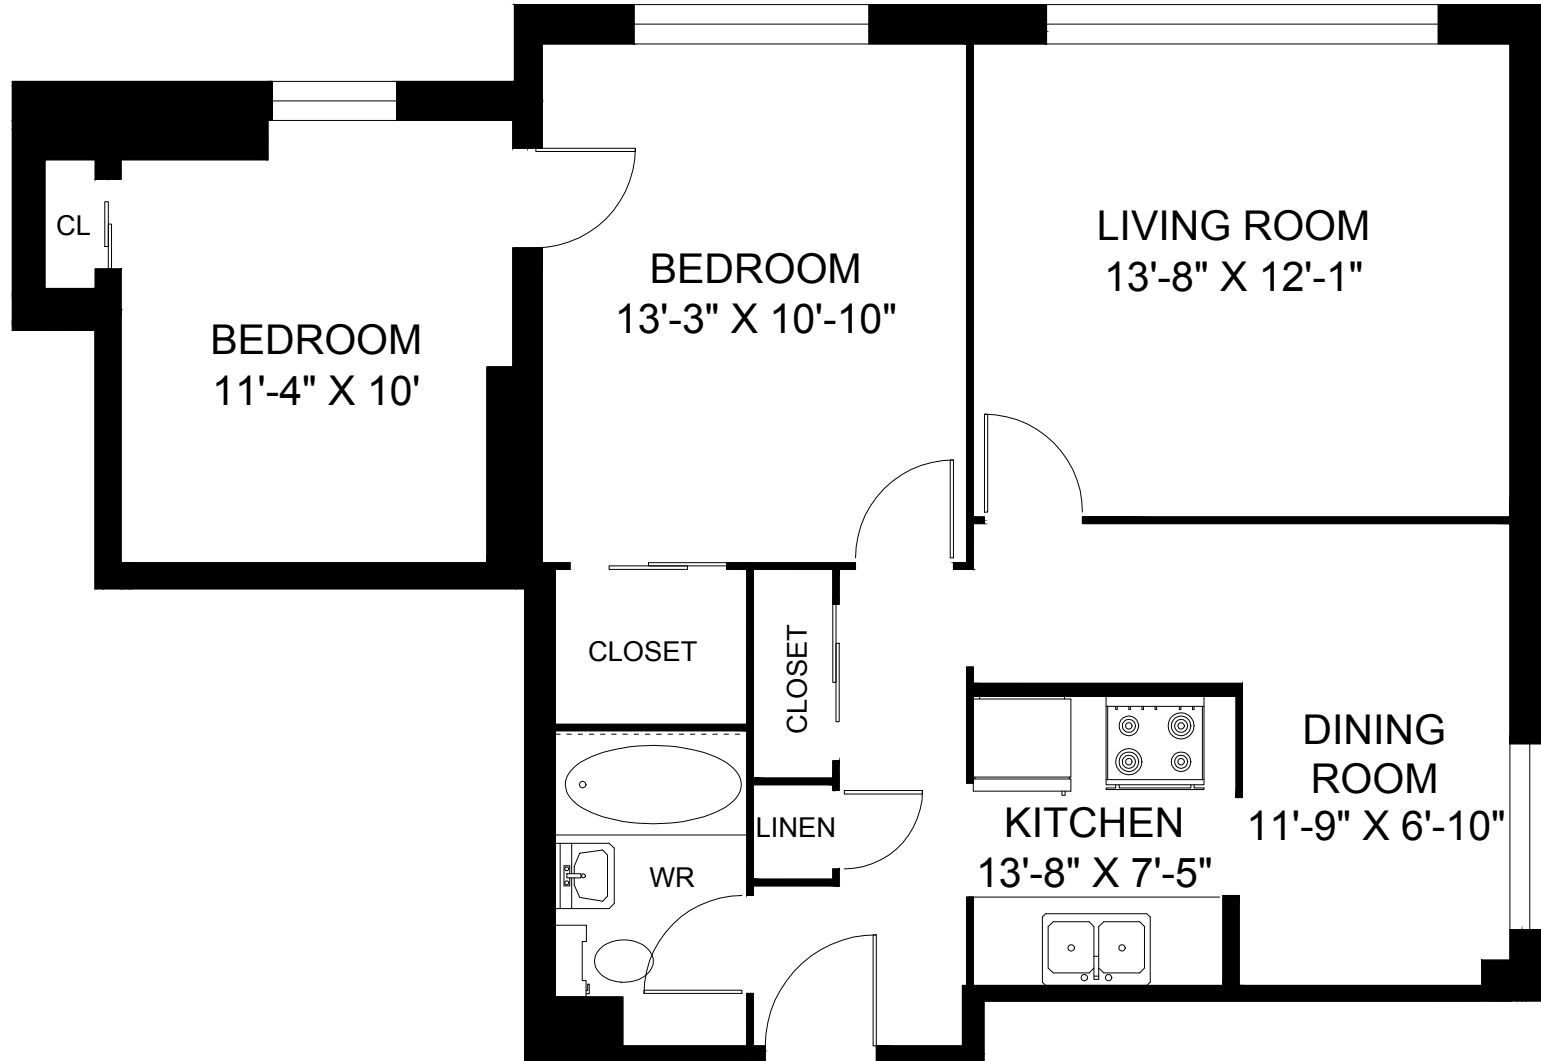

**66 SPADINA ROAD**  
**TORONTO, ON**

**UNIT 105 - 2 BEDROOM**  
**868 SQUARE FEET**