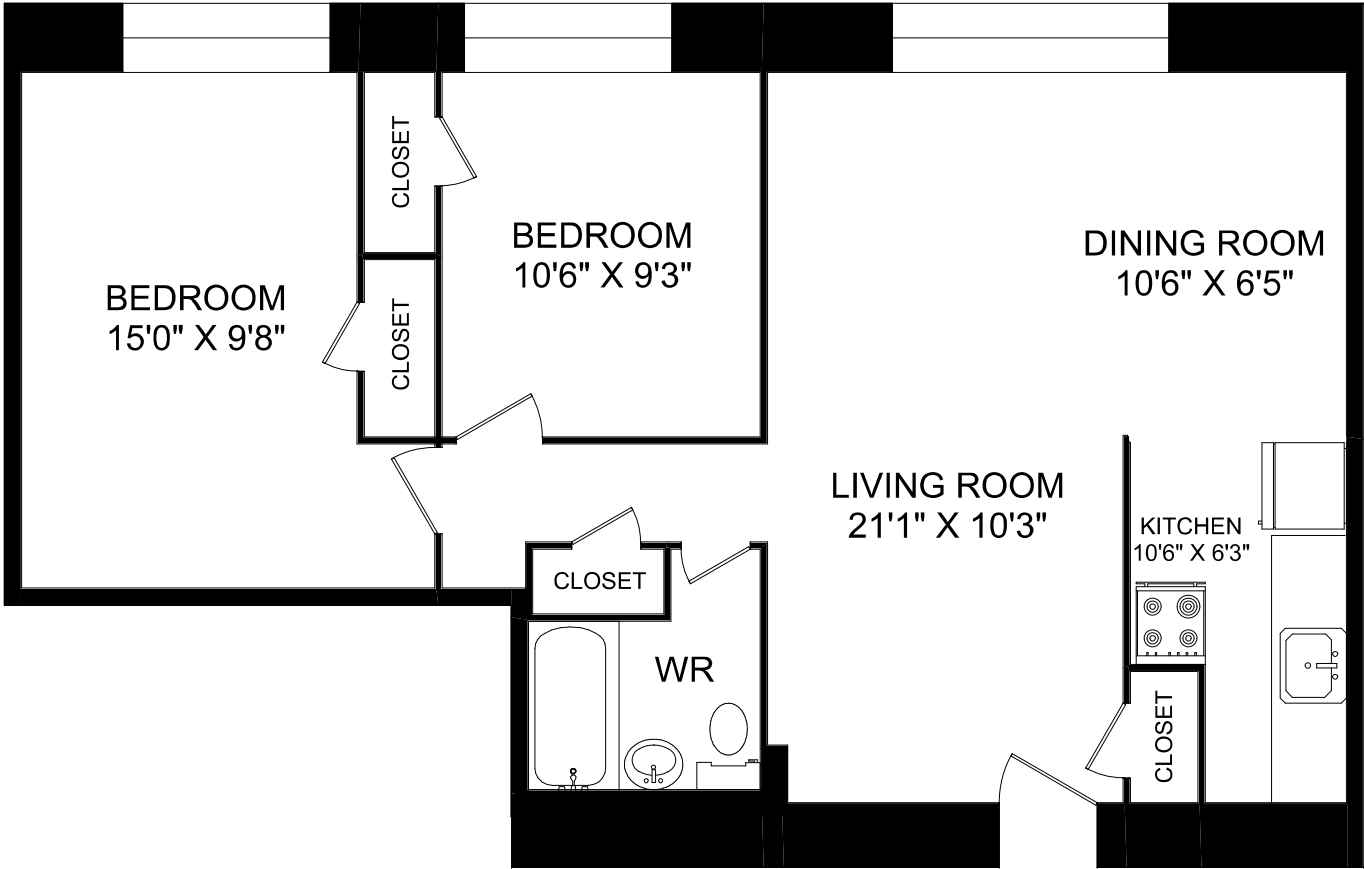

**2301 VICTORIA PARK AVENUE
TORONTO, ON**

**2 BEDROOM
851 SQUARE FEET**