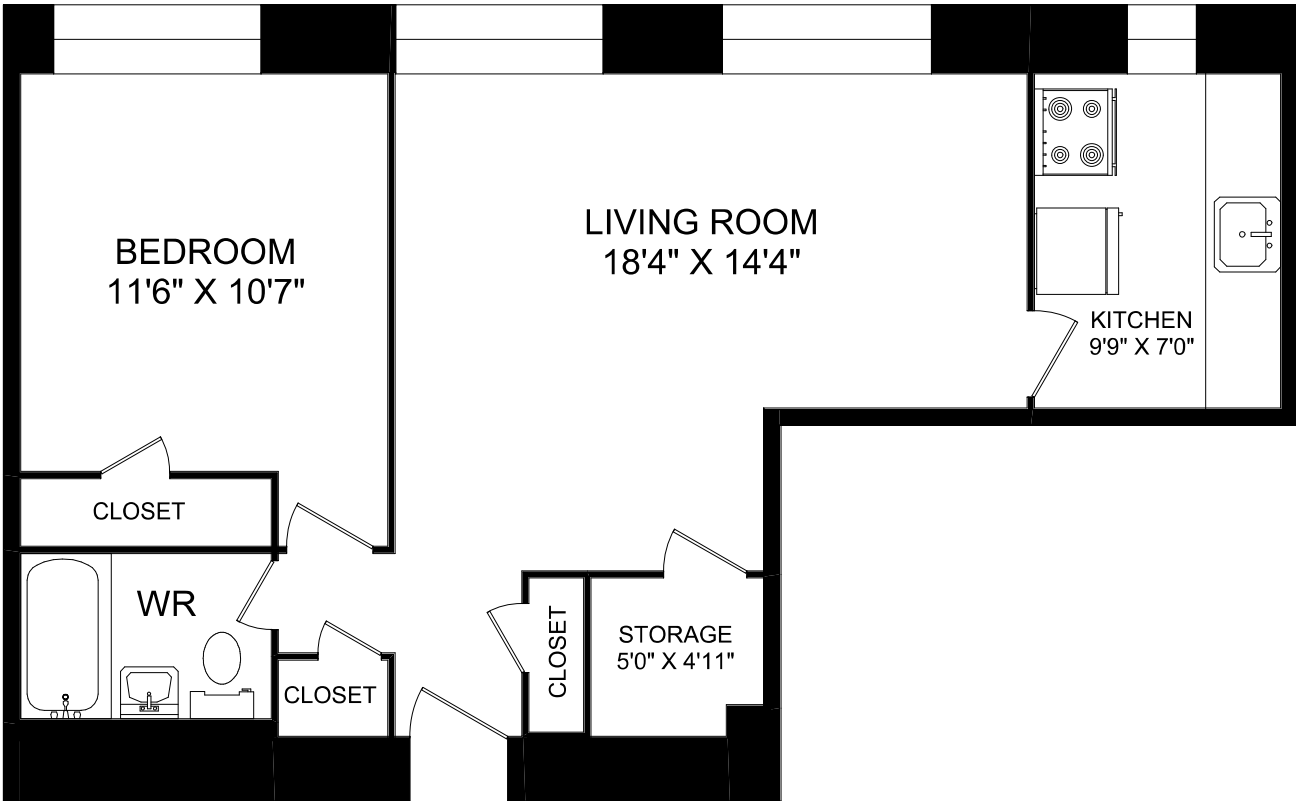

2301 VICTORIA PARK AVENUE TORONTO, ON

**1 BEDROOM- TYPE 2
686 SQUARE FEET**