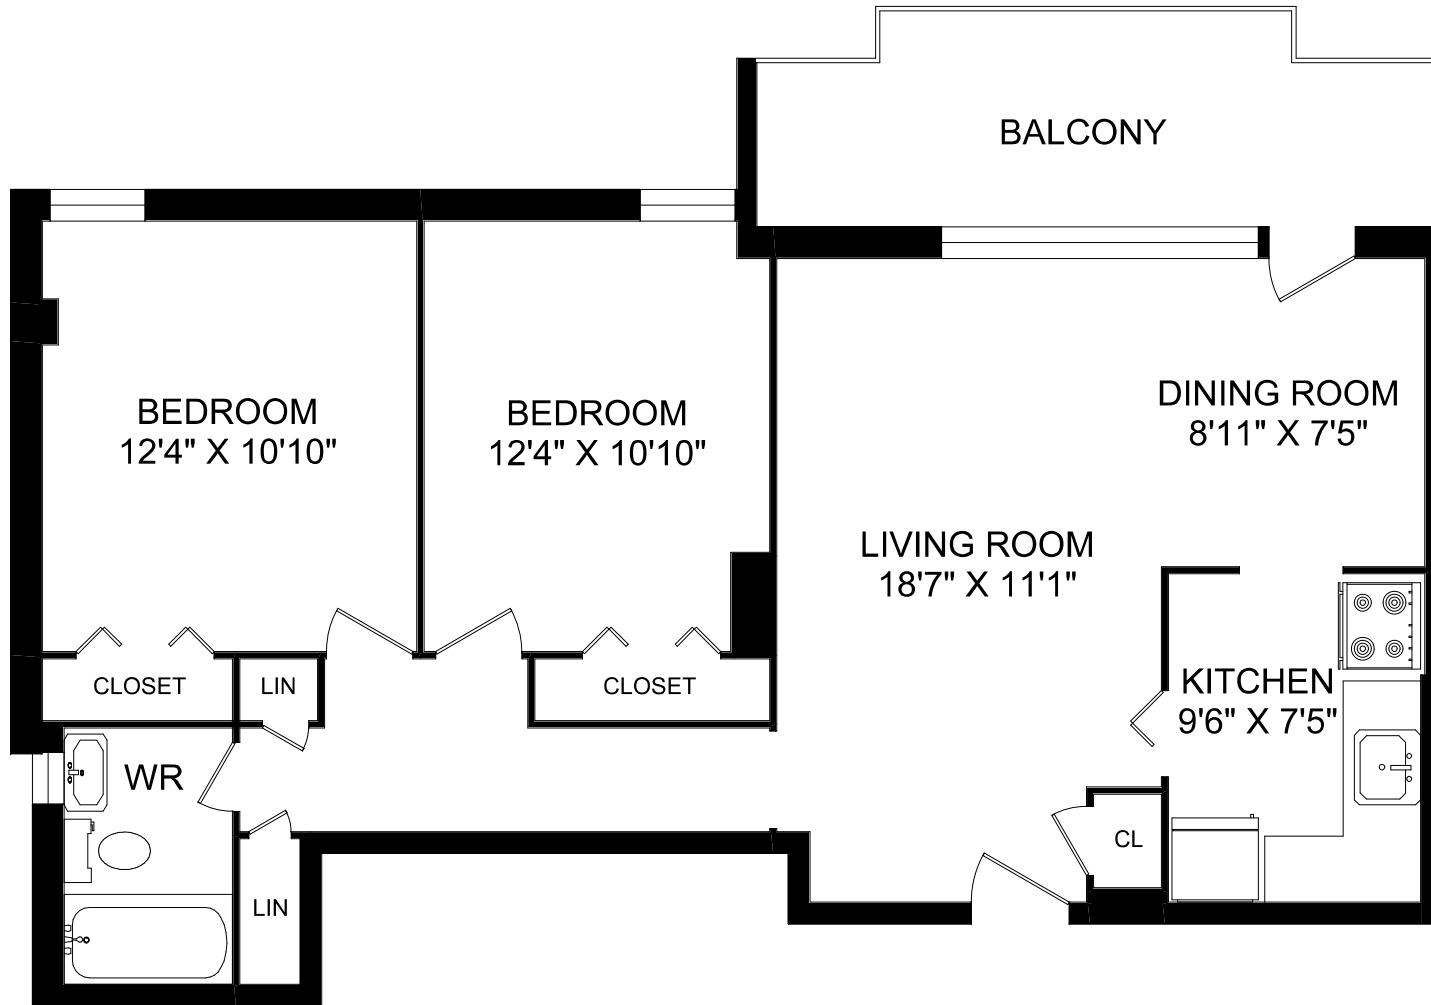

205 COSBURN AVENUE TORONTO, ON

**2 BEDROOM- TYPE 1
825 SQUARE FEET**