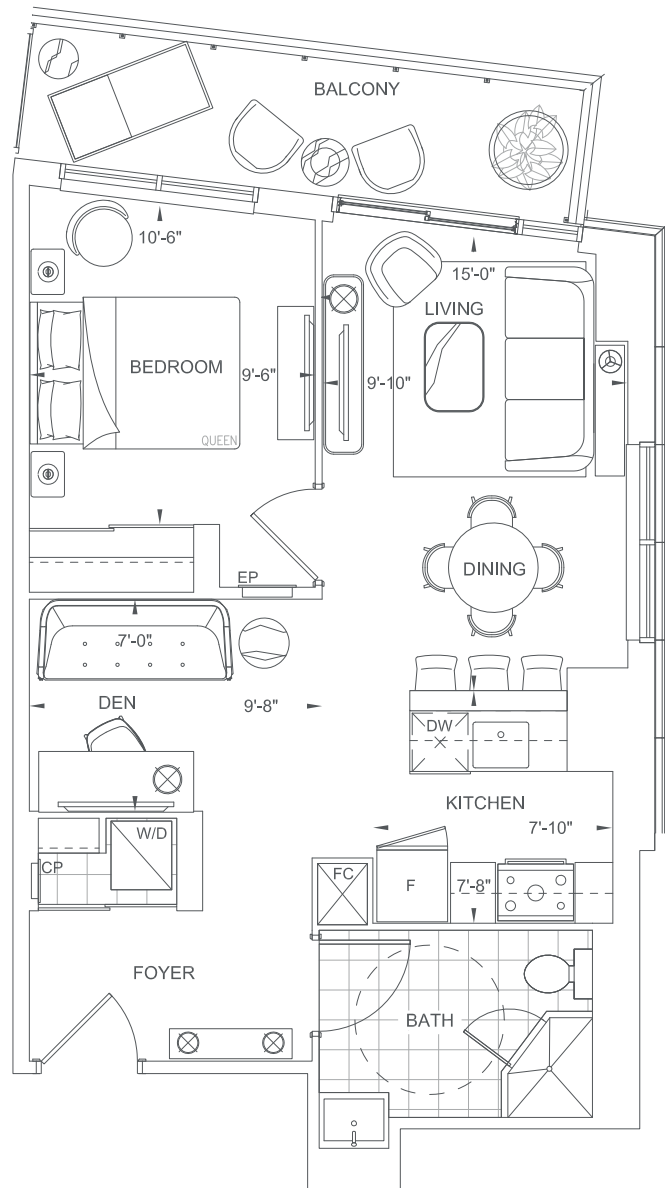

GIBSON 1 BEDROOM + DEN 635 SQ.FT.

level 3

level 4

level 5-32