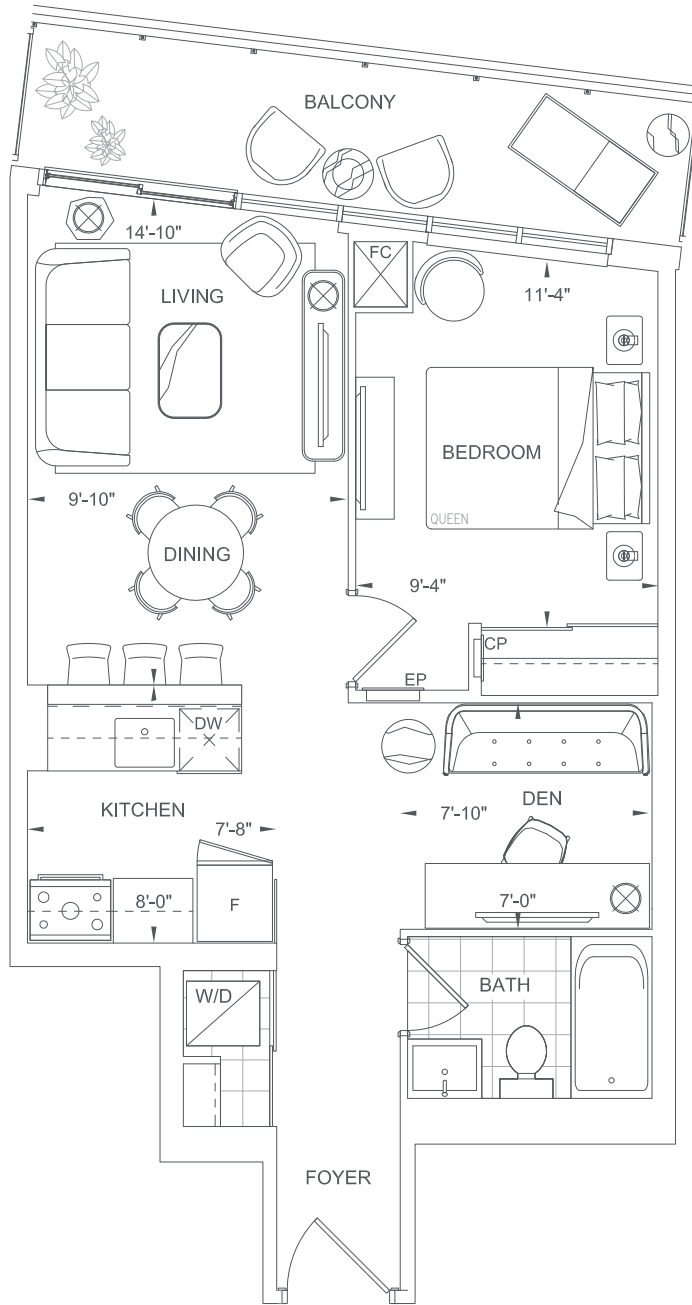

**GRAMMERCY 1 BEDROOM + DEN 612 SQ.FT.**

level 4

level 5-32

level 33