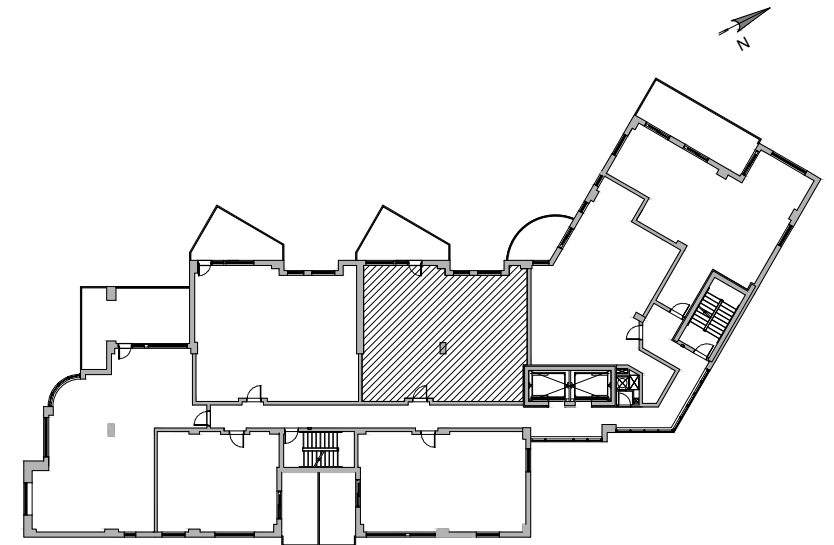

# TOUR DE LA RIVE BOISÉE

Modèle Y04	Model Y04
2 Chambres	2 Bedrooms

Superficie brute:  
Gross floor area: 1102 pi<sup>2</sup>

Superficie du balcon  
Balcony Area: 154 pi<sup>2</sup>

Superficie Totale:  
Total square footage: 1256 pi<sup>2</sup>

6e au 9e étage 6th to 9th floor

Préparé pour:  
Prepared for: \_\_\_\_\_

Date: \_\_\_\_\_

LES SUPERFICIES ET LES DIMENSIONS DES PIÈCES REPRÉSENTÉES SUR CE PLAN SONT APPROXIMATIVES ET PEUVENT VARIER LÉGÈREMENT.  
NOUS NOUS RÉSERVONS LE DROIT DE FAIRE DES MODIFICATIONS POUR DES CONDITIONS IMPRÉVUES ET AJUSTEMENTS AUX NORMES DE LA CONSTRUCTION.

SQUARE FOOTAGE AND ROOM DIMENSIONS SHOWN ON THIS PLAN ARE APPROXIMATE AND MAY VARY SLIGHTLY.  
WE RESERVE TO OURSELVES THE RIGHT TO DO MODIFICATIONS FOR UNFORESEEN CONDITIONS AND ADJUSTMENTS TO THE CONSTRUCTION STANDARD.