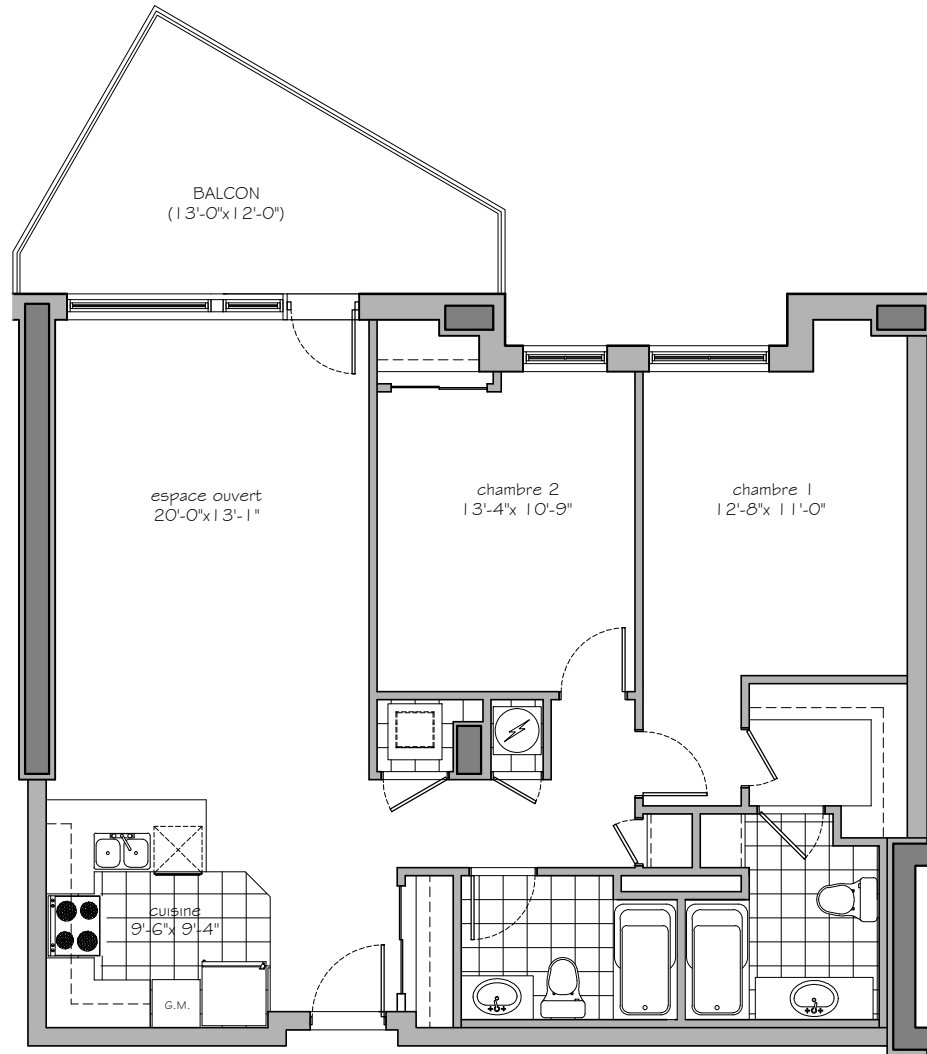

# TOUR DE LA RIVE BOISÉE

Modèle Y04	Model Y04
2 Chambres	2 Bedrooms

Superficie brute:  
Gross floor area: 1102 pi<sup>2</sup>

Superficie du balcon  
Balcony Area: 154 pi<sup>2</sup>

Superficie Totale:  
Total square footage: 1256 pi<sup>2</sup>

6e au 9e étage 6th to 9th floor

Préparé pour:  
Prepared for: \_\_\_\_\_

Date: \_\_\_\_\_

LES SUPERFICIES ET LES DIMENSIONS DES PIÈCES REPRÉSENTÉES SUR CE PLAN SONT APPROXIMATIVES ET PEUVENT VARIER LÉGÈREMENT.  
NOUS NOUS RÉSERVONS LE DROIT DE FAIRE DES MODIFICATIONS POUR DES CONDITIONS IMPRÉVUES ET AJUSTEMENTS AUX NORMES DE LA CONSTRUCTION.

SQUARE FOOTAGE AND ROOM DIMENSIONS SHOWN ON THIS PLAN ARE APPROXIMATE AND MAY VARY SLIGHTLY.  
WE RESERVE TO OURSELVES THE RIGHT TO DO MODIFICATIONS FOR UNFORESEEN CONDITIONS AND ADJUSTMENTS TO THE CONSTRUCTION STANDARD.