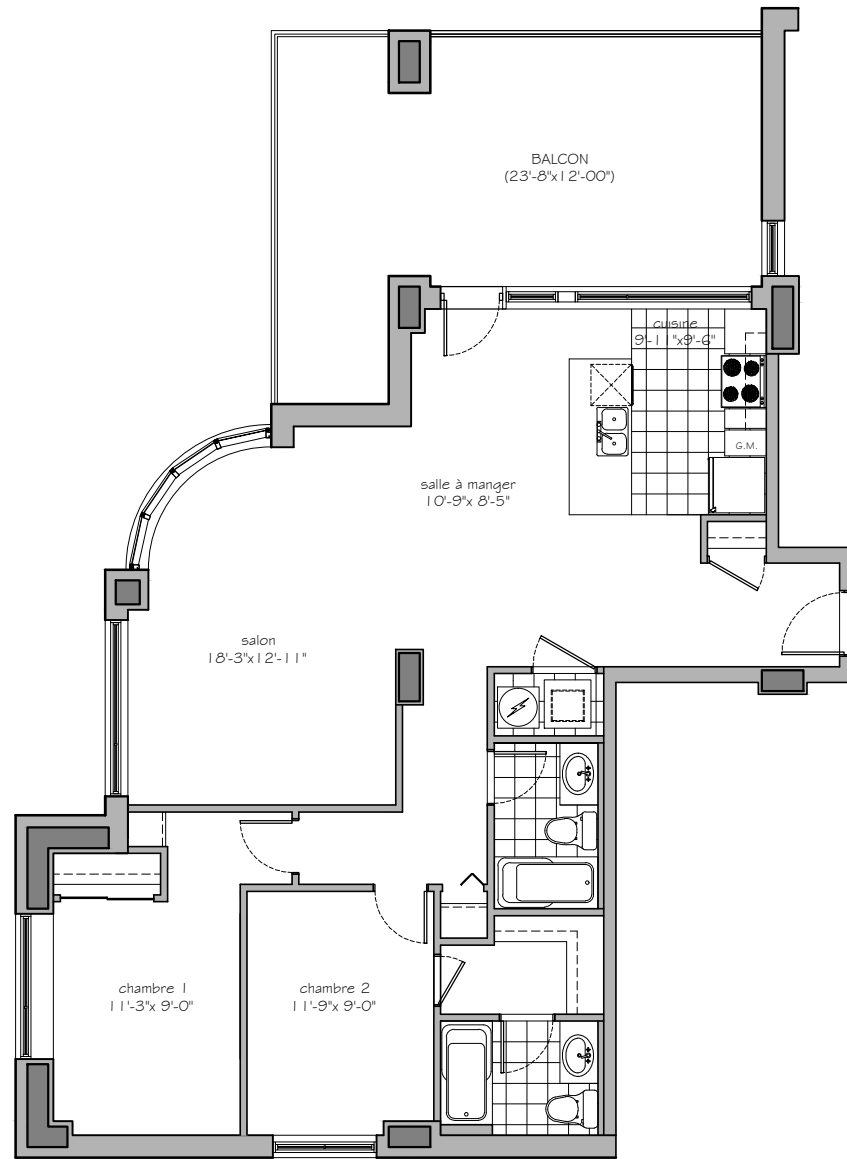

# TOUR DE LA RIVE BOISÉE

Modèle X02	Model X02
2 Chambres	2 Bedrooms

Superficie brute: 1159 pi<sup>2</sup>  
Gross floor area:

Superficie du balcon: 323 pi<sup>2</sup>  
Balcony Area:

Superficie Totale: 1482 pi<sup>2</sup>  
Total square footage:

2e au 4e étage 2nd to 4th floor

Préparé pour:  
Prepared for:

\_\_\_\_\_

Date:

\_\_\_\_\_

LES SUPERFICIES ET LES DIMENSIONS DES PIÈCES REPRÉSENTÉES SUR CE PLAN SONT APPROXIMATIVES ET PEUVENT VARIER LÉGÈREMENT.  
NOUS NOUS RÉSERVONS LE DROIT DE FAIRE DES MODIFICATIONS POUR DES CONDITIONS IMPRÉVUES ET AJUSTEMENTS AUX NORMES DE LA CONSTRUCTION.

SQUARE FOOTAGE AND ROOM DIMENSIONS SHOWN ON THIS PLAN ARE APPROXIMATE AND MAY VARY SLIGHTLY.  
WE RESERVE TO OURSELVES THE RIGHT TO DO MODIFICATIONS FOR UNFORESEEN CONDITIONS AND ADJUSTMENTS TO THE CONSTRUCTION STANDARD.