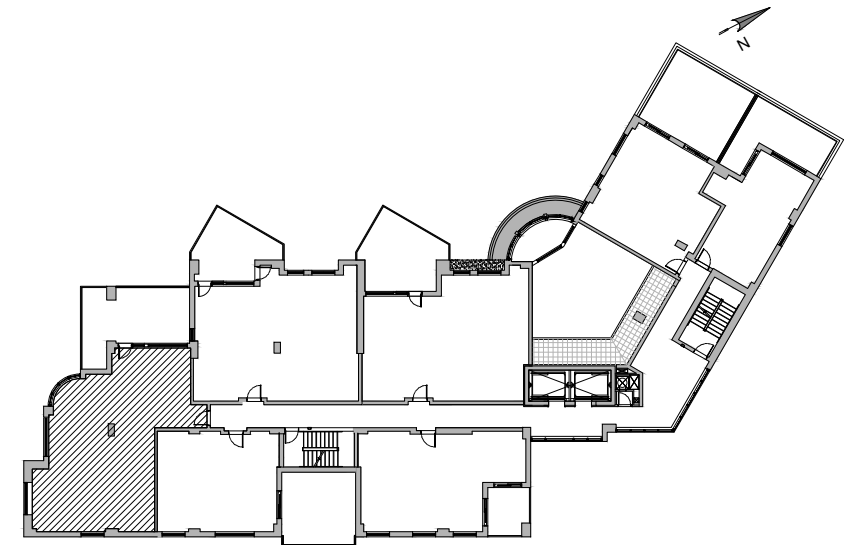

# TOUR DE LA RIVE BOISÉE

Modèle X02	Model X02
2 Chambres	2 Bedrooms

Superficie brute: 1159 pi<sup>2</sup>  
Gross floor area:

Superficie du balcon: 323 pi<sup>2</sup>  
Balcony Area:

Superficie Totale: 1482 pi<sup>2</sup>  
Total square footage:

2e au 4e étage 2nd to 4th floor

Préparé pour:  
Prepared for:

\_\_\_\_\_

Date:

\_\_\_\_\_

LES SUPERFICIES ET LES DIMENSIONS DES PIÈCES REPRÉSENTÉES SUR CE PLAN SONT APPROXIMATIVES ET PEUVENT VARIER LÉGÈREMENT.  
NOUS NOUS RÉSERVONS LE DROIT DE FAIRE DES MODIFICATIONS POUR DES CONDITIONS IMPRÉVUES ET AJUSTEMENTS AUX NORMES DE LA CONSTRUCTION.

SQUARE FOOTAGE AND ROOM DIMENSIONS SHOWN ON THIS PLAN ARE APPROXIMATE AND MAY VARY SLIGHTLY.  
WE RESERVE TO OURSELVES THE RIGHT TO DO MODIFICATIONS FOR UNFORESEEN CONDITIONS AND ADJUSTMENTS TO THE CONSTRUCTION STANDARD.