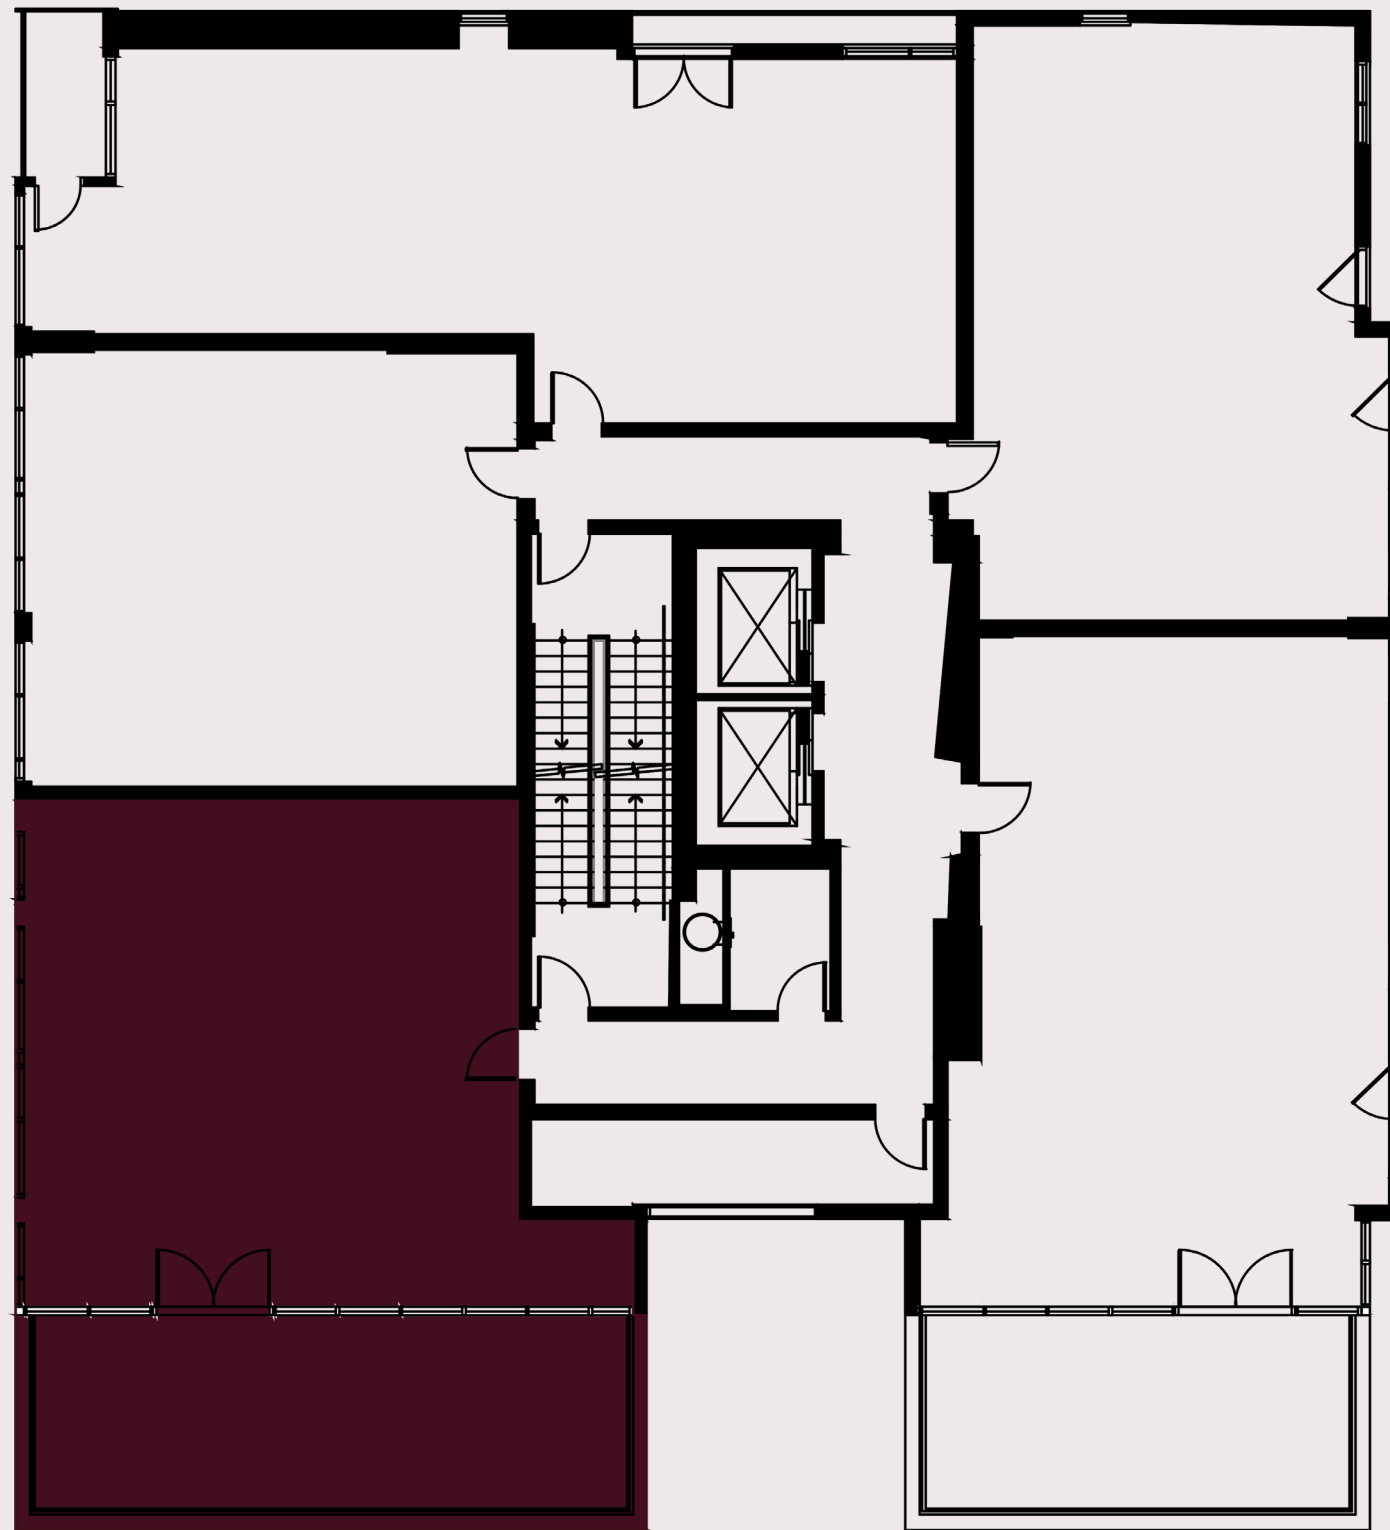

UNIVERS

2 CHAMBRES / BEDROOMS + 2 SALLES DE BAIN / BATHROOMS
970 PI.CA./SQ.FT.

LOXLEY
MILLE CARRÉ

UNIVERS

2 CHAMBRES / BEDROOMS + 2 SALLES DE BAINS / BATHROOMS

ÉTAGE/LEVEL

18

LOXLEY

MILLE CARRÉ

Les superficies et dimensions indiquées sont approximatives. Le mobilier est montré à titre d'information seulement. Les prix peuvent être modifiés sans préavis. / Floor plan dimensions, square footage, and layouts may not be exactly as shown and are subject to change and remeasurement. Suites are leased unfurnished on a per unit basis and furniture graphics are for visual reference only. All pricing and rental rates are subject to change without notice. E. & O.E.