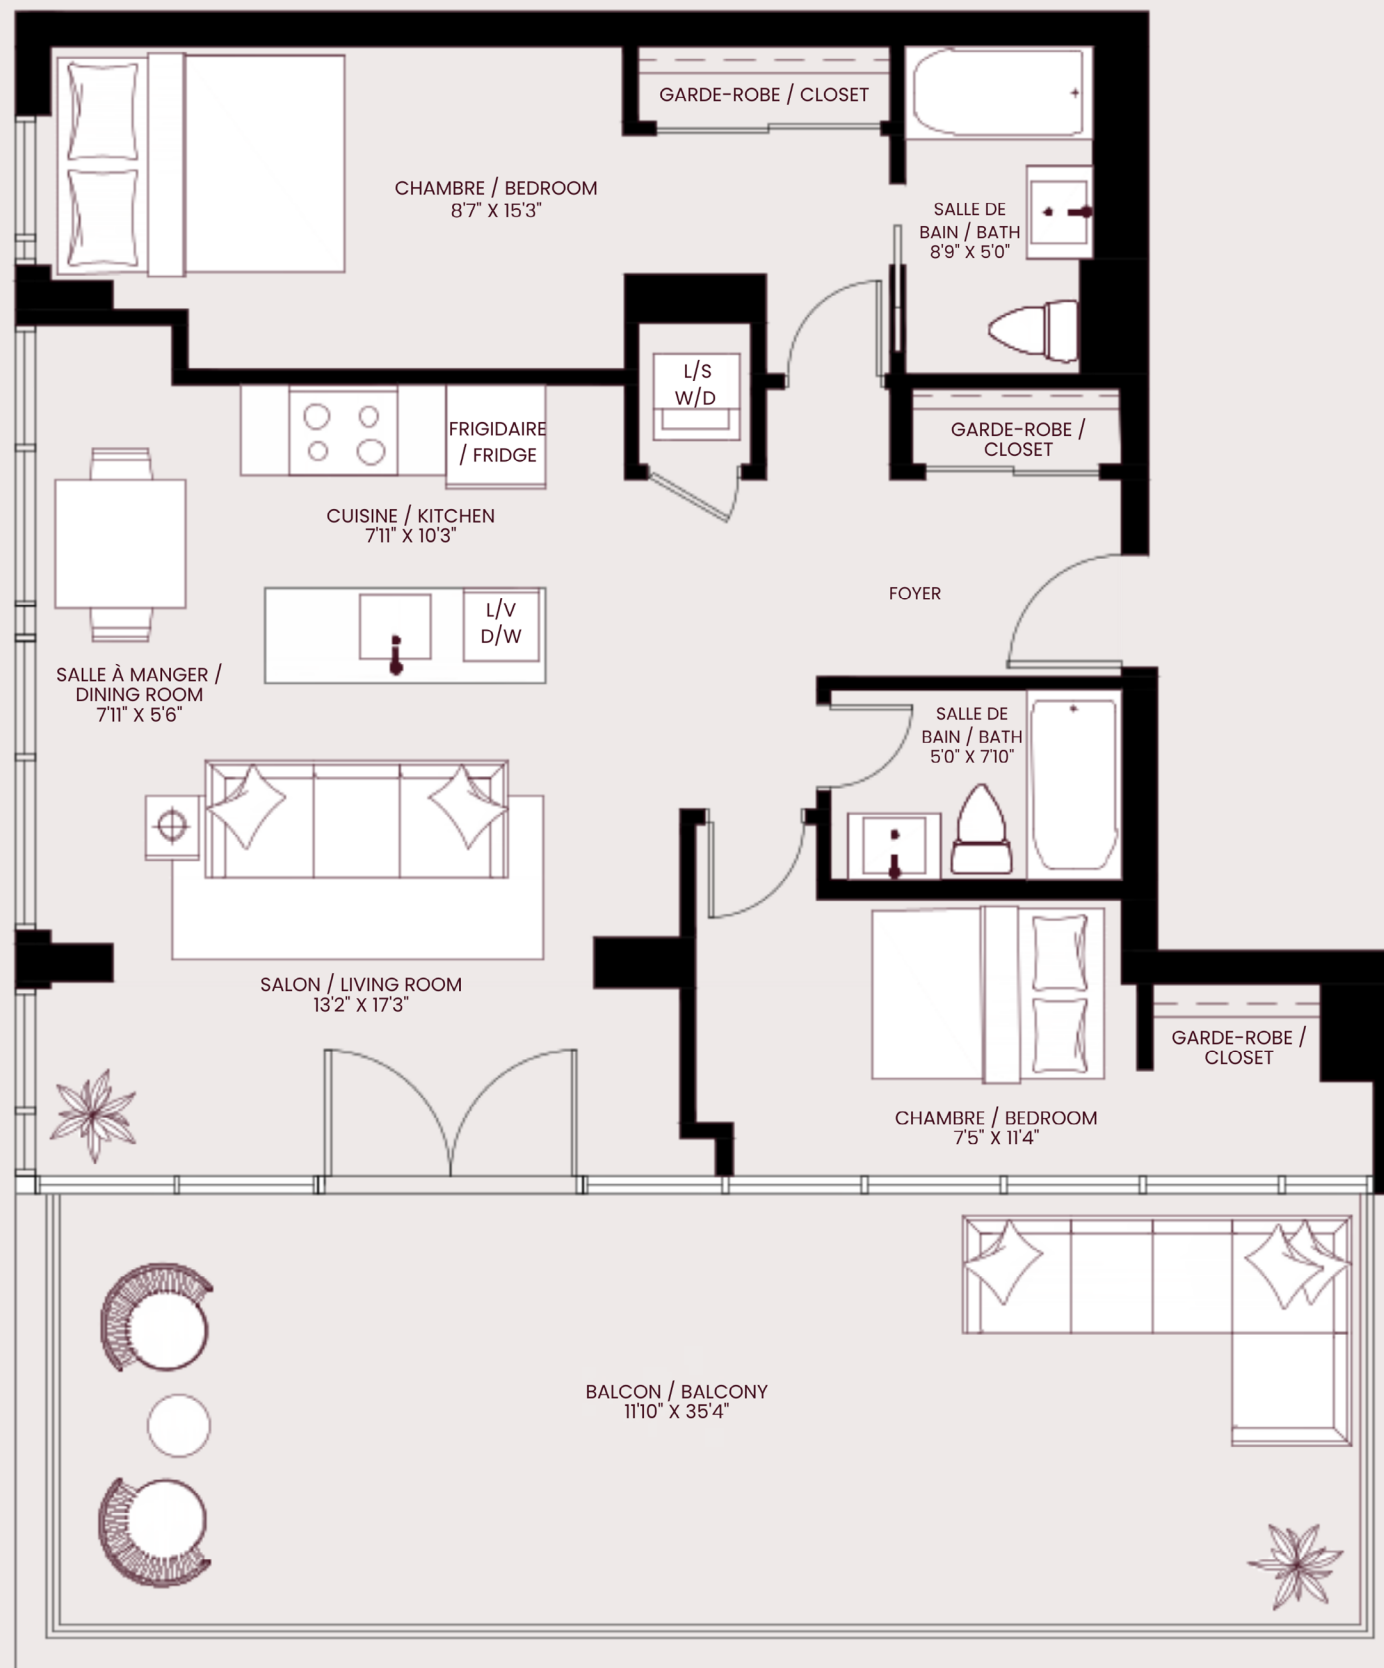

UNIVERS

2 CHAMBRES / BEDROOMS + 2 SALLES DE BAIN / BATHROOMS
970 PI.CA./SQ.FT.

LOXLEY
MILLE CARRÉ

UNIVERS

2 CHAMBRES / BEDROOMS + 2 SALLES DE BAINS / BATHROOMS

ÉTAGE/LEVEL

18

LOXLEY

MILLE CARRÉ

Les superficies et dimensions indiquées sont approximatives. Le mobilier est montré à titre d'information seulement. Les prix peuvent être modifiés sans préavis. / Floor plan dimensions, square footage, and layouts may not be exactly as shown and are subject to change and remeasurement. Suites are leased unfurnished on a per unit basis and furniture graphics are for visual reference only. All pricing and rental rates are subject to change without notice. E. & O.E.