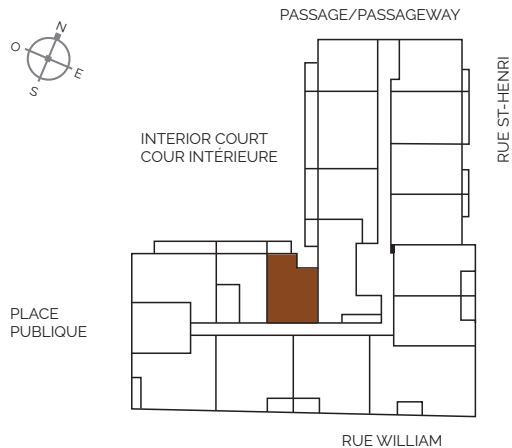

SQUARE WILLIAM

APPARTEMENTS URBAINS

693 William Street

PLAN

B13 | 3½ | 1 Bedroom

SUPERFICIE PI. CA.
AREA SQ.FT

491

UNITÉS
UNITS

308, 508 - bain / bathtub
208, 408, 608 - douche / shower

1

SÉJOUR - SALLE À MANGER
LIVING ROOM - DINING ROOM
9'5" X 18'10"

2

CUISINE
KITCHEN
7'5" X 7'5"

3

CHAMBRE
BEDROOM
8'10" X 9'7"

4