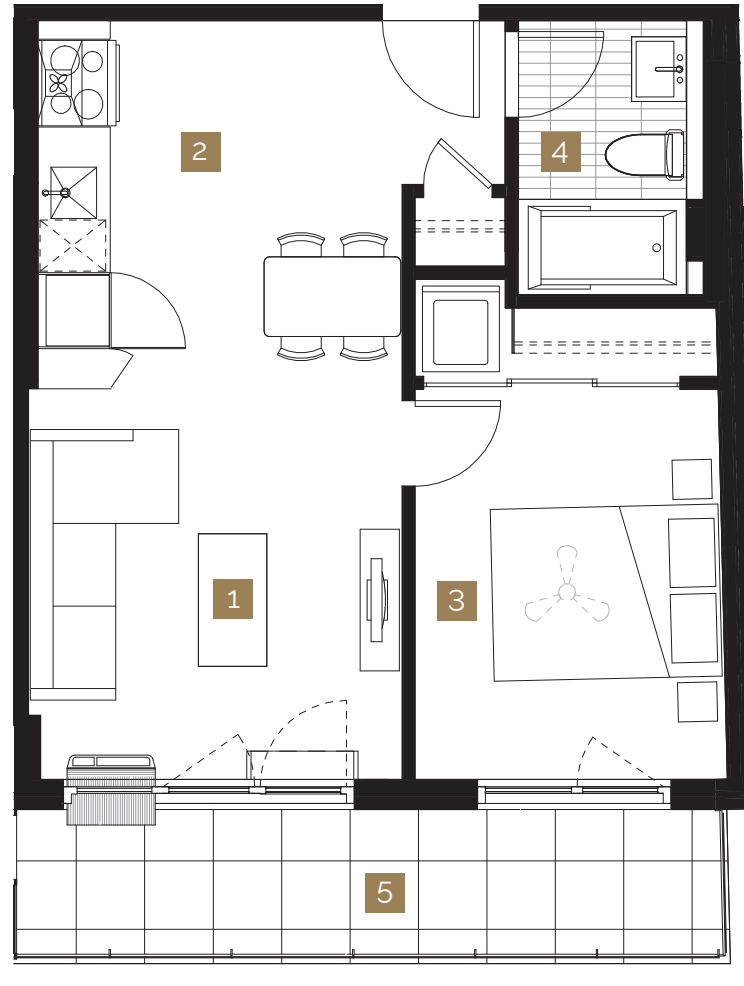

SQUARE WILLIAM

APPARTEMENTS URBAINS

715 William Street

PLAN

B10 | 3½ | 1 Bedroom

SUPERFICIE PI. CA.
AREA SQ.FT

457

UNITÉS
UNITS

609

1

SÉJOUR
LIVING ROOM
10'10" X 11'5"

2

CUISINE - SALLE À MANGER
KITCHEN - DINING ROOM
9'8" X 10'9"

3

CHAMBRE
BEDROOM
8'6" X 11'5"

4

SALLE DE BAIN
BATHROOM
5'5" X 8'0"

5

TERRASSE
TERRACE
19'10" X 4'6"