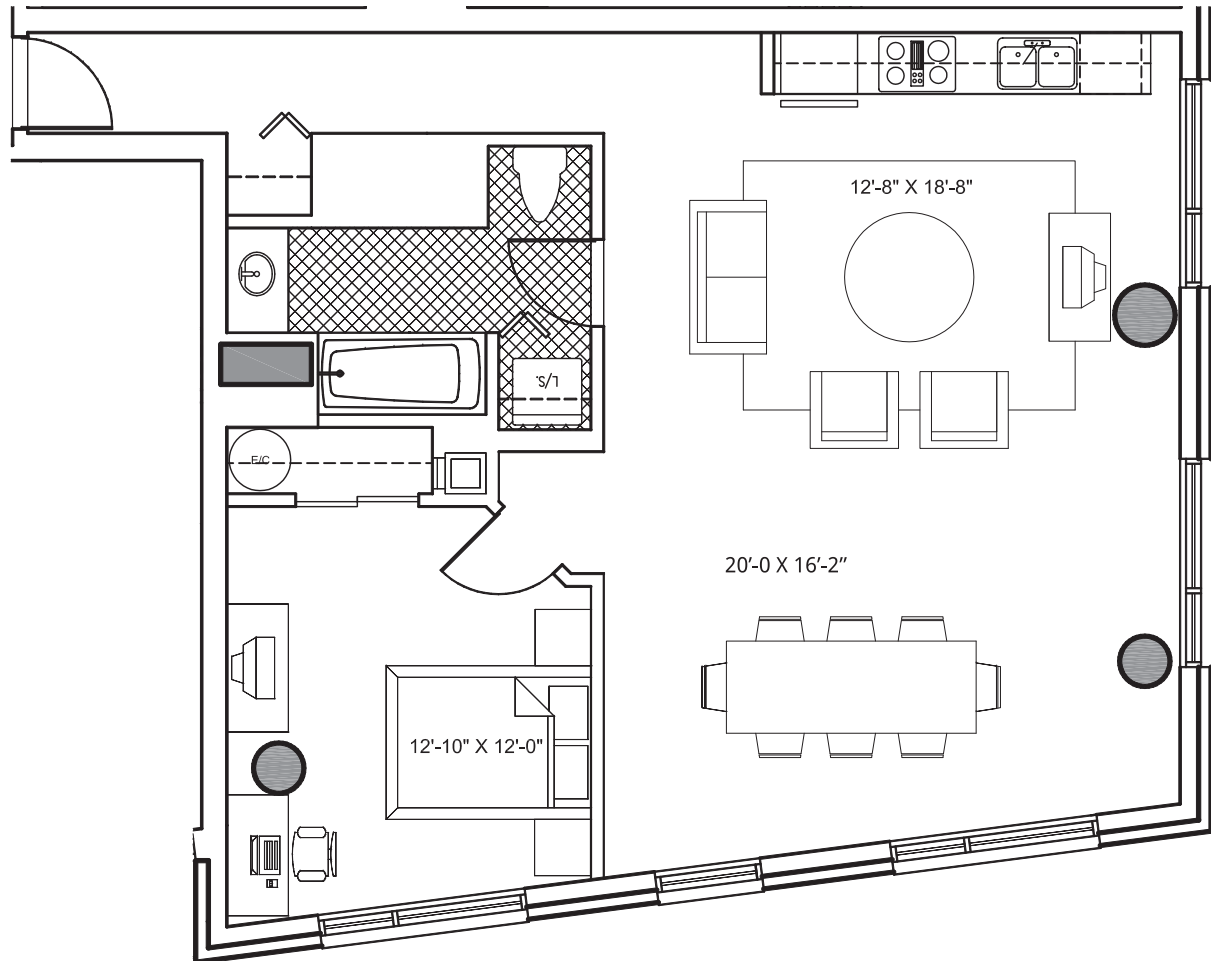

# Le 1009 de Bleury

ETAGE: 9A19  
APPARTEMENT: 03  
SUPERFICIE: 940 PI2

GEIGER.HUOT  
ARCHITECTES

LES PLANS SONT SUJETS A MODIFICATIONS SANS PREAVIS.  
LES SUPERFICIES INDIQUEES REPRESENTENT LES SURFACES  
BRUTES INCLUANT LES MURS EXTERIEURS ET MITOYENS.  
TOUTES LES DIMENSIONS MONTREES SONT APPROXIMATIVES  
ET PEUVENT VARIER LORSQUE CONSTRUIT. LE MOBILIER EST  
MONTRE A TITRE D'INFORMATION SEULEMENT.

PLANS ARE SUBJECT TO MODIFICATIONS WITHOUT PRIOR  
NOTICE. THE AREAS SHOWN ARE GROSS AREAS THAT INCLUDE  
EXTERIOR AND MITOYEN WALLS. ALL DIMENSIONS SHOWN ON  
PLANS ARE APPROXIMATE AND MAY VARY WITH  
CONSTRUCTION. THE FURNITURE IS SHOWN FOR INFORMATION  
PURPOSES ONLY.

ECHELLE 1:75