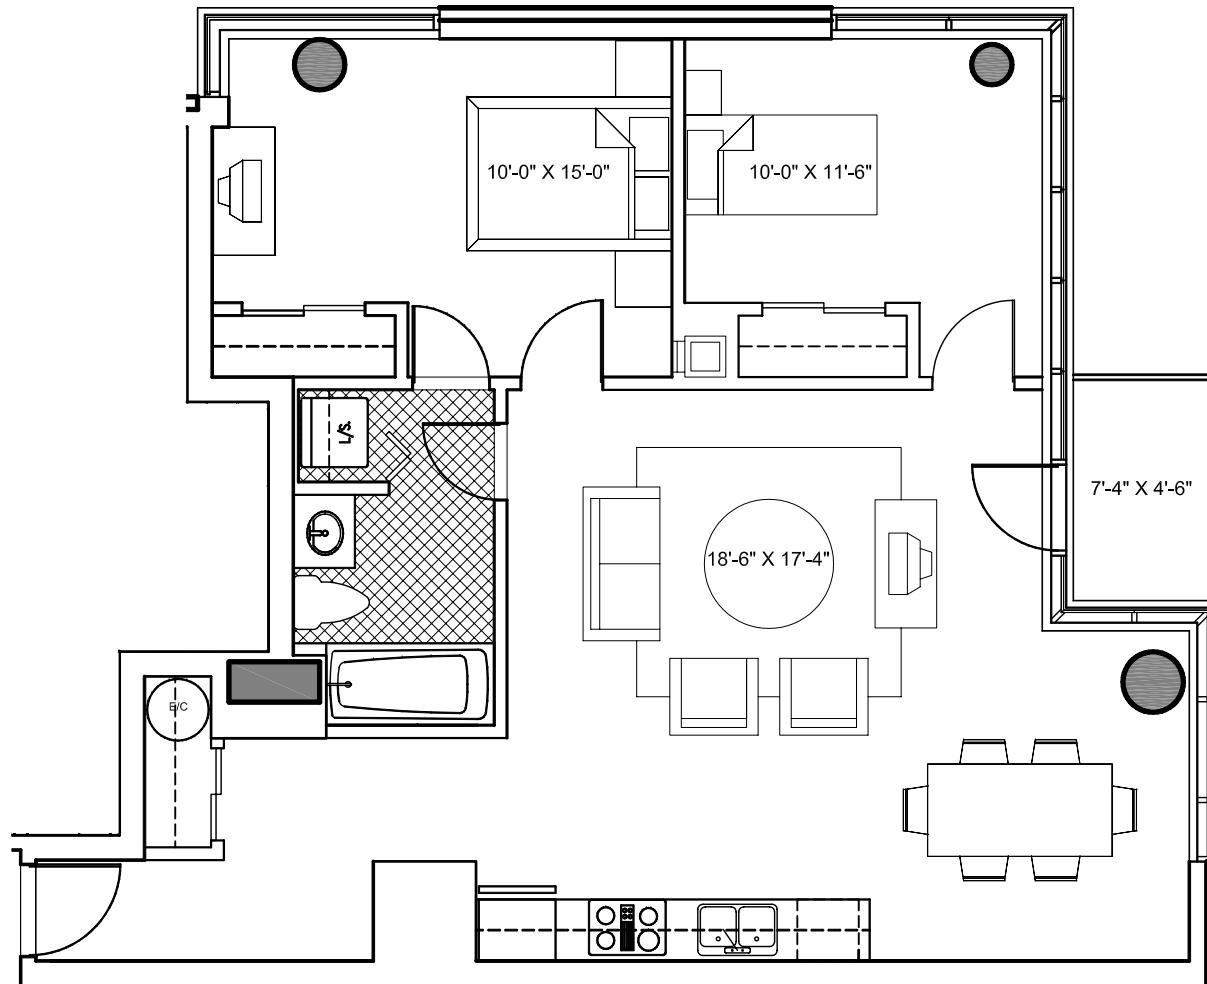

Le 1009 de Bleury

ETAGE: 9A19
APPARTEMENT: 02
SUPERFICIE: 960 P12

GEIGER . HUOT
A R C H I T E C T E S

LES PLANS SONT SUJETS A MODIFICATIONS SANS PREAVIS.
LES SUPERFICIES INDIQUEES REPRESENTENT LES SURFACES
BRUTES INCLUANT LES MURS EXTERIEURS ET MITOYENS.
TOUTES LES DIMENSIONS MONTREES SONT APPROXIMATIVES
ET PEUVENT VARIER LORSQUE CONSTRUIT. LE MOBILIER EST
MONTRE A TITRE D'INFORMATION SEULEMENT.

PLANS ARE SUBJECT TO MODIFICATIONS WITHOUT PRIOR
NOTICE. THE AREAS SHOWN ARE GROSS AREAS THAT INCLUDE
EXTERIOR AND MITOYEN WALLS. ALL DIMENSIONS SHOWN ON
PLANS ARE APPROXIMATE AND MAY VARY WITH
CONSTRUCTION. THE FURNITURE IS SHOWN FOR INFORMATION
PURPOSES ONLY.

ECHELLE 1:75